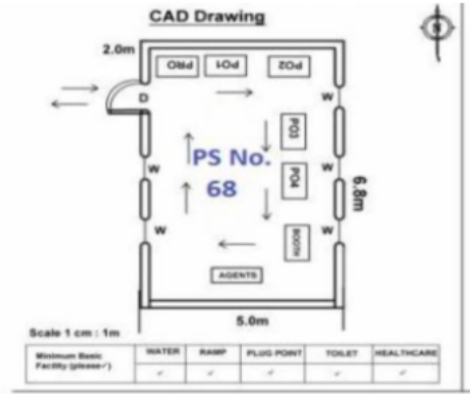

Cad View

Key MAP View