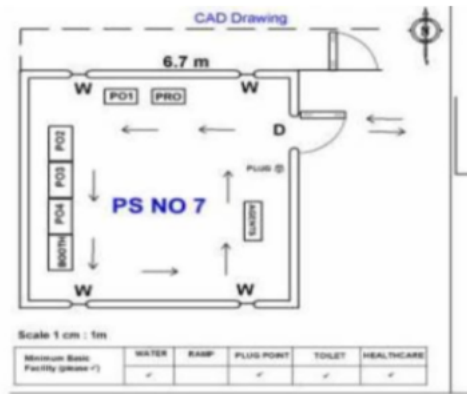

Google Map View

Polling Station Building Front View

Polling Station Front View

Cad View

Key MAP View

1 பெயர் : மங்கையர்க்கரசி தந்தை பெயர்: கிருஷ்ணன் வீட்டு எண் : 1 வயது : 27 பாலினம் : பெண்	ULN1289602 Photo is available	2 பெயர் : மகேந்திரன் தந்தை பெயர்: மாது வீட்டு எண் : 2-73 வயது : 30 பாலினம் : ஆண்	ULN0831644 Photo is available	3 பெயர் : நந்தினி கணவர் பெயர்: சுரேஷ் வீட்டு எண் : 2/103 வயது : 30 பாலினம் : பெண்	ULN0831693 Photo is available
4 பெயர் : உதயகுமார் தந்தை பெயர்: விநாயகம் வீட்டு எண் : 2/112 வயது : 57 பாலினம் : ஆண்	ULN1956044 Photo is available	5 பெயர் : நந்தினி தந்தை பெயர்: கிருஷ்ணன் வீட்டு எண் : 2-213 வயது : 27 பாலினம் : பெண்	ULN1289586 Photo is available	6 பெயர் : பிரபு தந்தை பெயர்: சின்னபையன் வீட்டு எண் : 2-217 வயது : 33 பாலினம் : ஆண்	ULN0831651 Photo is available
7 பெயர் : சிவரஞ்சனி தந்தை பெயர்: சக்திவேல் வீட்டு எண் : 2-225 வயது : 28 பாலினம் : பெண்	ULN1141118 Photo is available	8 பெயர் : மாதம்மாள் கணவர் பெயர்: ராஜாமணி வீட்டு எண் : 2-234-3 வயது : 46 பாலினம் : பெண்	ULN0831669 Photo is available	9 பெயர் : இரவி தந்தை பெயர்: ஆறுமுகம் வீட்டு எண் : 2-245-1 வயது : 46 பாலினம் : ஆண்	ULN1141100 Photo is available
10 பெயர் : விஜயவரமன் தந்தை பெயர்: மாரியப்பன் வீட்டு எண் : 2-250 வயது : 27 பாலினம் : ஆண்	ULN1289594 Photo is available	11 பெயர் : கார்த்திக் தந்தை பெயர்: கிருஷ்ணன் வீட்டு எண் : 2/251-1 வயது : 23 பாலினம் : ஆண்	ULN2066082 Photo is available	12 பெயர் : திவ்யா தந்தை பெயர்: பெருமாள் வீட்டு எண் : 2/255 வயது : 23 பாலினம் : பெண்	ULN2119139 Photo is available
13 பெயர் : கோபி தந்தை பெயர்: சிவன் வீட்டு எண் : 2-266 வயது : 28 பாலினம் : ஆண்	ULN1141126 Photo is available	14 பெயர் : ஜமுனா கணவர் பெயர்: மணி வீட்டு எண் : 2-268 வயது : 56 பாலினம் : பெண்	ULN1122159 Photo is available	15 பெயர் : கண்ணன் தந்தை பெயர்: சின்னபையன் வீட்டு எண் : 2-269 வயது : 49 பாலினம் : ஆண்	MXT3216702 Photo is available
16 பெயர் : கோவிந்து கணவர் பெயர்: கண்ணன் வீட்டு எண் : 2-269 வயது : 44 பாலினம் : பெண்	MXT3216710 Photo is available	17 பெயர் : மாதேஷ் தந்தை பெயர்: மாரியப்பன் வீட்டு எண் : 2-270-2 வயது : 49 பாலினம் : ஆண்	MXT3216728 Photo is available	18 பெயர் : தனம் கணவர் பெயர்: மாதேஷ் வீட்டு எண் : 2-270-2 வயது : 44 பாலினம் : பெண்	MXT4095311 Photo is available
19 பெயர் : ஜீவா கணவர் பெயர்: முருகன் வீட்டு எண் : 2-270-3 வயது : 53 பாலினம் : பெண்	ULN1964113 Photo is available	20 பெயர் : குமார் தந்தை பெயர்: முருகன் வீட்டு எண் : 2-270-3 வயது : 35 பாலினம் : ஆண்	ULN0243907 Photo is available	21 பெயர் : பெரியம்மாள் கணவர் பெயர்: குமார் வீட்டு எண் : 2-270-3 வயது : 32 பாலினம் : பெண்	ULN0652719 Photo is available
22 பெயர் : யசோதா கணவர் பெயர்: பீமன் வீட்டு எண் : 2-270-4 வயது : 60 பாலினம் : பெண்	MXT2744670 Photo is available	23 பெயர் : ஆறுமுகம் தந்தை பெயர்: பீமன் வீட்டு எண் : 2-270-4 வயது : 46 பாலினம் : ஆண்	MXT2744803 Photo is available	24 பெயர் : சாரதா கணவர் பெயர்: ஆறுமுகம் வீட்டு எண் : 2-270-4 வயது : 42 பாலினம் : பெண்	MXT2745719 Photo is available
25 பெயர் : லட்சுமி கணவர் பெயர்: சின்னபையன் வீட்டு எண் : 2-271 வயது : 71 பாலினம் : பெண்	MXT1132653 Photo is available	26 பெயர் : வேலு தந்தை பெயர்: சின்னபையன் வீட்டு எண் : 2-271 வயது : 57 பாலினம் : ஆண்	MXT1133057 Photo is available	27 பெயர் : ராஜேந்திரன் தந்தை பெயர்: சின்னபையன் வீட்டு எண் : 2-271 வயது : 49 பாலினம் : ஆண்	MXT1133040 Photo is available
28 பெயர் : சத்யா கணவர் பெயர்: இராஜேந்திரன் வீட்டு எண் : 2-271 வயது : 48 பாலினம் : பெண்	MXT2747921 Photo is available	29 பெயர் : தீபா கணவர் பெயர்: வேலு வீட்டு எண் : 2-271 வயது : 47 பாலினம் : பெண்	MXT2746600 Photo is available	30 பெயர் : ரமேஷ் தந்தை பெயர்: வேலு வீட்டு எண் : 2/271 வயது : 26 பாலினம் : ஆண்	ULN2042216 Photo is available