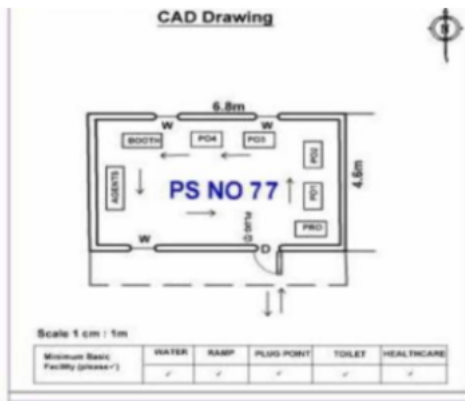

Google Map View

Polling Station Building Front View

Polling Station Front View

Cad View

Key MAP View

1 பெயர் : சக்தி தந்தை பெயர்: மதியழகன் வீட்டு எண் : 1/304 வயது : 24 பாலினம் : ஆண்	ULN2127074 Photo is available	2 பெயர் : தினேஷ் குமார் தந்தை பெயர்: சங்கர் வீட்டு எண் : 2/10 வயது : 24 பாலினம் : ஆண்	ULN2191294 Photo is available	3 பெயர் : வினோத் தந்தை பெயர்: கிருஷ்ணன் வீட்டு எண் : 2/30 வயது : 27 பாலினம் : ஆண்	ULN1474626 Photo is available
4 பெயர் : அபிதா தந்தை பெயர்: முனிராஜ் வீட்டு எண் : 2-31 வயது : 27 பாலினம் : பெண்	ULN1302330 Photo is available	5 பெயர் : பவித்ரா தந்தை பெயர்: பெரியசாமி வீட்டு எண் : 2/59 வயது : 21 பாலினம் : பெண்	ULN2304137 Photo is available	6 பெயர் : ராஜா தந்தை பெயர்: ரங்கநாதன் வீட்டு எண் : 2-70 வயது : 43 பாலினம் : ஆண்	ULN1124478 Photo is available
7 பெயர் : போஸ் தந்தை பெயர்: மணி வீட்டு எண் : 2/80 வயது : 26 பாலினம் : ஆண்	ULN1474634 Photo is available	8 பெயர் : கோகுலவாசன் தந்தை பெயர்: பாலன் வீட்டு எண் : 2/102 வயது : 24 பாலினம் : ஆண்	ULN2036192 Photo is available	S 9 பெயர் : பவித்ரா தந்தை பெயர்: கணபதி வீட்டு எண் : 2-20 வயது : 25 பாலினம் : பெண்	ULN1511609 Photo is available
10 பெயர் : தமிழ் ம தந்தை பெயர்: முனிவேல் மு வீட்டு எண் : 2/222 வயது : 22 பாலினம் : ஆண்	ULN2335990 Photo is available	11 பெயர் : குரு தந்தை பெயர்: முருகன் வீட்டு எண் : 2/237 வயது : 22 பாலினம் : ஆண்	ULN2228229 Photo is available	12 பெயர் : ஹரிபிரியா மு தந்தை பெயர்: முருகன் வீட்டு எண் : 2/237 வயது : 20 பாலினம் : பெண்	ULN2360592 Photo is available
13 பெயர் : பாஞ்சாலை கணவர் பெயர்: சிவம் வீட்டு எண் : 2-242 வயது : 77 பாலினம் : பெண்	HTP2330520 Photo is available	14 பெயர் : முனிராஜி தந்தை பெயர்: பாலன் வீட்டு எண் : 2-242 வயது : 52 பாலினம் : ஆண்	ULN1844828 Photo is available	15 பெயர் : லட்சுமி கணவர் பெயர்: பெருமாள் வீட்டு எண் : 2-243 வயது : 59 பாலினம் : பெண்	HTP2332831 Photo is available
16 பெயர் : பெரியண்ணன் தந்தை பெயர்: முனுசாமி வீட்டு எண் : 2-265 வயது : 70 பாலினம் : ஆண்	ULN1844836 Photo is available	17 பெயர் : சந்திரா கணவர் பெயர்: ஆறுமுகம் வீட்டு எண் : 2-265 வயது : 67 பாலினம் : பெண்	ULN1844844 Photo is available	18 பெயர் : ரமேஷ் தந்தை பெயர்: பெரியண்ணன் ஆறுமுகம் வீட்டு எண் : 2-265 வயது : 44 பாலினம் : ஆண்	HTP3389574 Photo is available
19 பெயர் : ரவி தந்தை பெயர்: பெரியண்ணன் வீட்டு எண் : 2-265 வயது : 42 பாலினம் : ஆண்	HTP2330900 Photo is available	20 பெயர் : இலக்கியவர்த்தினி கணவர் பெயர்: ரமேஷ் வீட்டு எண் : 2-265 வயது : 35 பாலினம் : பெண்	ULN0980045 Photo is available	21 பெயர் : தெரேசா கணவர் பெயர்: அந்தோணிசாமி வீட்டு எண் : 2-266-2 வயது : 61 பாலினம் : பெண்	HTP2330025 Photo is available
22 பெயர் : கந்தசாமி தந்தை பெயர்: கன்னியப்பன் வீட்டு எண் : 2-269 வயது : 66 பாலினம் : ஆண்	ULN1844851 Photo is available	23 பெயர் : சாலம்மா கணவர் பெயர்: கந்தன் வீட்டு எண் : 2-269 வயது : 64 பாலினம் : பெண்	ULN1844869 Photo is available	24 பெயர் : மல்லிகா கணவர் பெயர்: கோபால் வீட்டு எண் : 2-275 வயது : 58 பாலினம் : பெண்	HTP1297662 Photo is available
25 பெயர் : செந்தில்குமார் தந்தை பெயர்: கோபால் வீட்டு எண் : 2-275 வயது : 42 பாலினம் : ஆண்	HTP3464849 Photo is available	26 பெயர் : சின்னபிள்ளை கணவர் பெயர்: பச்சியப்பன் வீட்டு எண் : 2-276 வயது : 78 பாலினம் : பெண்	ULN1844885 Photo is available	27 பெயர் : கருணாநிதி தந்தை பெயர்: முத்துவேலு வீட்டு எண் : 2-277 வயது : 61 பாலினம் : ஆண்	ULN1844893 Photo is available
28 பெயர் : சாலா கணவர் பெயர்: கருணாநிதி வீட்டு எண் : 2-277 வயது : 49 பாலினம் : பெண்	HTP2332344 Photo is available	29 பெயர் : சகுந்தலா கணவர் பெயர்: மாதையன் வீட்டு எண் : 2-278 வயது : 66 பாலினம் : பெண்	ULN1844919 Photo is available	30 பெயர் : ராஜரத்தினம் வ தந்தை பெயர்: வடிவேல் வீட்டு எண் : 2/278 வயது : 63 பாலினம் : ஆண்	ULN2424885 Photo is available