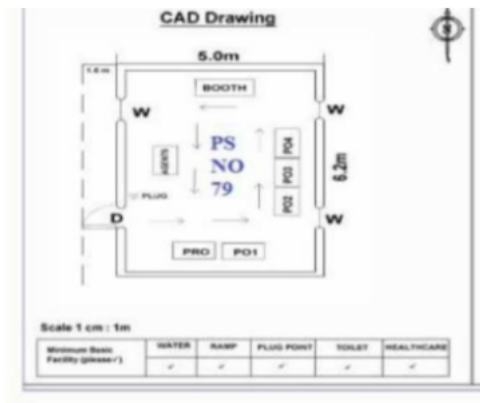

கையொப்பம்

Nazri Naksha

Google Map View

Polling Station Building Front View

Polling Station Front View

Cad View

Key MAP View

சட்டமன்றத் தொகுதியின் எண் மற்றும் பெயர் : 59-தருமபுரி பிரிவு எண் மற்றும் பெயர் 1-கடகத்தூர் (வ.கி) மற்றும் (ஊ), தொவரந்தட்டி