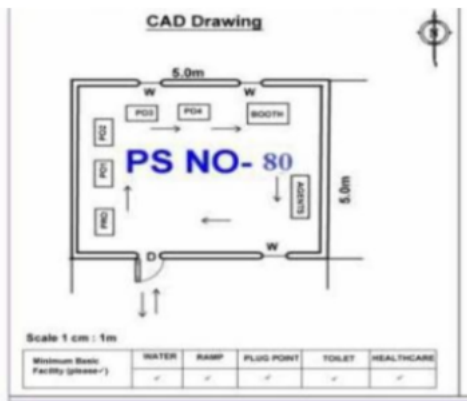

Google Map View

Polling Station Building Front View

Polling Station Front View

Cad View

Key MAP View

1 பெயர் : முனியப்பன் தந்தை பெயர்: சின்ராஜி வீட்டு எண் : 1 வயது : 35 பாலினம் : ஆண்	ULN1161124 Photo is available	2 பெயர் : வளர்மதி கணவர் பெயர்: ஆதிநாராயணன் வீட்டு எண் : 1 வயது : 35 பாலினம் : பெண்	ULN1161256 Photo is available	3 பெயர் : சத்யா கணவர் பெயர்: ஆறுமுகம் வீட்டு எண் : 1 வயது : 34 பாலினம் : பெண்	ULN0684506 Photo is available
4 பெயர் : ஜோதி கணவர் பெயர்: குமார் வீட்டு எண் : 1 வயது : 33 பாலினம் : பெண்	ULN1161132 Photo is available	5 பெயர் : புஷ்பகாரன் தந்தை பெயர்: பூசாரி வீட்டு எண் : 1 வயது : 32 பாலினம் : ஆண்	ULN1053149 Photo is available	6 பெயர் : வஜ்ஜிரவேல் தந்தை பெயர்: கிருஷ்ணன் வீட்டு எண் : 1 வயது : 32 பாலினம் : ஆண்	ULN1053156 Photo is available
7 பெயர் : வெண்ணிலா கணவர் பெயர்: பிரகாஷ் வீட்டு எண் : 1 வயது : 32 பாலினம் : பெண்	ULN1053099 Photo is available	8 பெயர் : கலைவாணி கணவர் பெயர்: மோகன் வீட்டு எண் : 1 வயது : 32 பாலினம் : பெண்	ULN0684480 Photo is available	9 பெயர் : சஞ்சீவன் மா தந்தை பெயர்: மாரியப்பன் வீட்டு எண் : 1 வயது : 31 பாலினம் : ஆண்	ULN0857920 Photo is available
10 பெயர் : அருண்குமார் தந்தை பெயர்: ஆறுமுகம் வீட்டு எண் : 1 வயது : 29 பாலினம் : ஆண்	ULN1053123 Photo is available	11 பெயர் : அருள்குமார் தந்தை பெயர்: காளியப்பன் வீட்டு எண் : 1 வயது : 29 பாலினம் : ஆண்	ULN1052992 Photo is available	12 பெயர் : பாலாஜி தந்தை பெயர்: கிருஷ்ணன் வீட்டு எண் : 1 வயது : 29 பாலினம் : ஆண்	ULN1053107 Photo is available
13 பெயர் : கலா கணவர் பெயர்: கிருஷ்ணன் வீட்டு எண் : 1 வயது : 29 பாலினம் : பெண்	ULN1303080 Photo is available	14 பெயர் : செந்தில்குமார் தந்தை பெயர்: சுப்பிரமணி வீட்டு எண் : 1 வயது : 28 பாலினம் : ஆண்	ULN1303098 Photo is available	15 பெயர் : அஜித்குமார் தந்தை பெயர்: காளியப்பன் வீட்டு எண் : 1 வயது : 28 பாலினம் : ஆண்	ULN1161181 Photo is available
16 பெயர் : ராஜி தந்தை பெயர்: பெருமாள் வீட்டு எண் : 1-2 வயது : 61 பாலினம் : ஆண்	HTP3432317 Photo is available	17 பெயர் : அரசம்மாள் கணவர் பெயர்: ராஜி வீட்டு எண் : 1-2 வயது : 56 பாலினம் : பெண்	ULN1861806 Photo is available	# 18 பெயர் : ரா.கணேஷன் தந்தை பெயர்: ராஜி வீட்டு எண் : 1-2 வயது : 32 பாலினம் : ஆண்	ULN0857938 Photo is available
19 பெயர் : பிரபு தந்தை பெயர்: ராஜி வீட்டு எண் : 1-2 வயது : 29 பாலினம் : ஆண்	ULN1303049 Photo is available	20 பெயர் : அர்ஜீன் தந்தை பெயர்: சிவபெருமாள் வீட்டு எண் : 1-2 வயது : 29 பாலினம் : ஆண்	ULN1303056 Photo is available	21 பெயர் : மாயவள்ளி .மா கணவர் பெயர்: கணேசன் வீட்டு எண் : 1/2 வயது : 28 பாலினம் : பெண்	ULN2427573 Photo is available
22 பெயர் : பொன்னியம்மாள் கணவர் பெயர்: பிரபு வீட்டு எண் : 1/2 வயது : 26 பாலினம் : பெண்	ULN2124790 Photo is available	23 பெயர் : சதீஷ் குமார் தாயின் பெயர்: சாலம்மாள் வீட்டு எண் : 1/2 ^{பீ} வயது : 26 பாலினம் : ஆண்	ULN2259836 Photo is available	24 பெயர் : சென்னி கணவர் பெயர்: எல்லப்பன் வீட்டு எண் : 1-3 வயது : 71 பாலினம் : பெண்	ULN1861814 Photo is available
25 பெயர் : காவேரியம்மாள் கணவர் பெயர்: திருப்பதி வீட்டு எண் : 1-4 வயது : 76 பாலினம் : பெண்	ULN1861822 Photo is available	26 பெயர் : முனுசாமி தந்தை பெயர்: திருப்பதி வீட்டு எண் : 1-4 வயது : 46 பாலினம் : ஆண்	HTP1309749 Photo is available	27 பெயர் : மலர்கொடி கணவர் பெயர்: முனுசாமி வீட்டு எண் : 1-4 வயது : 42 பாலினம் : பெண்	HTP2460947 Photo is available
28 பெயர் : ஆறுமுகம் தந்தை பெயர்: கருப்புப்பிள்ளை வீட்டு எண் : 1-5 வயது : 51 பாலினம் : ஆண்	ULN1861830 Photo is available	29 பெயர் : மாயக்கண்ணன் தந்தை பெயர்: கருப்புப்பிள்ளை வீட்டு எண் : 1-5 வயது : 47 பாலினம் : ஆண்	HTP1027655 Photo is available	30 பெயர் : அலுமேலு கணவர் பெயர்: ஆறுமுகம் வீட்டு எண் : 1-5 வயது : 45 பாலினம் : பெண்	HTP1309707 Photo is available