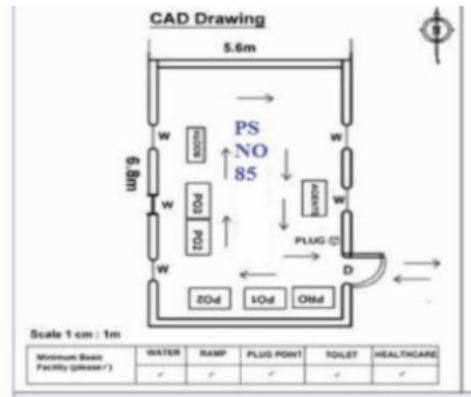

Google Map View

Polling Station Building Front View

Polling Station Front View

Cad View

Key MAP View

1 பெயர் : கோவிந்தம்மாள் கணவர் பெயர்: செல்வராஜ் வீட்டு எண் : 1 வயது : 58 பாலினம் : பெண் Photo is available	ULN0621763	2 பெயர் : ஜோதி கணவர் பெயர்: கோவிந்தராஜ் வீட்டு எண் : 1 வயது : 39 பாலினம் : பெண் Photo is available	ULN0621870	3 பெயர் : சின்னசாமி தந்தை பெயர்: சந்தன் வீட்டு எண் : 1 வயது : 35 பாலினம் : ஆண் Photo is available	ULN0622019
4 பெயர் : தெய்வானை கணவர் பெயர்: சுரேஷ் வீட்டு எண் : 1 வயது : 35 பாலினம் : பெண் Photo is available	ULN0622035	5 பெயர் : அருள்குமார் தந்தை பெயர்: பெருமாள் வீட்டு எண் : 1 வயது : 34 பாலினம் : ஆண் Photo is available	ULN0621813	6 பெயர் : விஸ்வநாதன் தந்தை பெயர்: மணி வீட்டு எண் : 1 வயது : 33 பாலினம் : ஆண் Photo is available	ULN0621904
7 பெயர் : அண்ணாமலை தந்தை பெயர்: வெங்கடேஷ் வீட்டு எண் : 1 வயது : 33 பாலினம் : ஆண் Photo is available	ULN0621920	8 பெயர் : ஆறுமுகம் தந்தை பெயர்: கந்தன் வீட்டு எண் : 1 வயது : 32 பாலினம் : ஆண் Photo is available	ULN0622027	9 பெயர் : ரேகா கணவர் பெயர்: முருகேசன் வீட்டு எண் : 1 வயது : 29 பாலினம் : பெண் Photo is available	ULN0621847
10 பெயர் : பூவரசன் தந்தை பெயர்: வெங்கடேஷ் வீட்டு எண் : 1 வயது : 27 பாலினம் : ஆண் Photo is available	ULN1303833	11 பெயர் : முருகேசன் தந்தை பெயர்: நஞ்சப்பன் வீட்டு எண் : 1 வயது : 26 பாலினம் : ஆண் Photo is available	ULN0621839	12 பெயர் : மு சிம்பு தந்தை பெயர்: முனுசாமி வீட்டு எண் : 1 வயது : 19 பாலினம் : ஆண் Photo is available	ULN2464378
13 பெயர் : சதீஷ் தந்தை பெயர்: தங்கராஜ் வீட்டு எண் : 1/2 வயது : 22 பாலினம் : ஆண் Photo is available	ULN2219186	14 பெயர் : விஜய் தந்தை பெயர்: தங்கராஜ் வீட்டு எண் : 1/2 வயது : 20 பாலினம் : ஆண் Photo is available	ULN2292100	15 பெயர் : மீரா கணவர் பெயர்: சுரேஷ்குமார் வீட்டு எண் : 1/85 வயது : 25 பாலினம் : பெண் Photo is available	ULN2272813
16 பெயர் : ரமேஷ் தந்தை பெயர்: மாதன் வீட்டு எண் : 2/8 வயது : 24 பாலினம் : ஆண் Photo is available	ULN2075612	17 பெயர் : கணேசன் தந்தை பெயர்: மாதன் வீட்டு எண் : 2-75 வயது : 44 பாலினம் : ஆண் Photo is available	HTP4616702	18 பெயர் : பூவரசன் தந்தை பெயர்: ராஜா வீட்டு எண் : 3 வயது : 28 பாலினம் : ஆண் Photo is available	ULN1232784
19 பெயர் : விக்னேஷ் தந்தை பெயர்: ஜம்பு வீட்டு எண் : 3/02 வயது : 22 பாலினம் : ஆண் Photo is available	ULN2266161	20 பெயர் : மாத் தந்தை பெயர்: குண்டுமாதன் வீட்டு எண் : 3-4A வயது : 46 பாலினம் : ஆண் Photo is available	HTP2473254	21 பெயர் : ஜஸ்வரியா தந்தை பெயர்: செல்வராஜ் வீட்டு எண் : 3/5 வயது : 26 பாலினம் : பெண் Photo is available	ULN1389717
22 பெயர் : சரஸ்வதி தந்தை பெயர்: செல்வராஜ் வீட்டு எண் : 3/5 வயது : 21 பாலினம் : பெண் Photo is available	ULN2359776	23 பெயர் : சித்ரா கணவர் பெயர்: மணி வீட்டு எண் : 3-7D வயது : 38 பாலினம் : பெண் Photo is available	ULN0859637	24 பெயர் : கோகுல் தந்தை பெயர்: பெருமாள் வீட்டு எண் : 3/8 வயது : 25 பாலினம் : ஆண் Photo is available	ULN2060572
25 பெயர் : கோகுலகண்ணன் தந்தை பெயர்: பெருமாள் வீட்டு எண் : 3/8 வயது : 23 பாலினம் : ஆண் Photo is available	ULN2259190	26 பெயர் : எழுமலை ப தந்தை பெயர்: பெருமாள் வீட்டு எண் : 3/8 வயது : 20 பாலினம் : ஆண் Photo is available	ULN2363984	27 பெயர் : பூவரசன் பெ தந்தை பெயர்: பெருமாள் வீட்டு எண் : 3/11 வயது : 27 பாலினம் : ஆண் Photo is available	ULN2313112
28 பெயர் : கார்த்திக் தந்தை பெயர்: சின்னசாமி வீட்டு எண் : 3/11 வயது : 26 பாலினம் : ஆண் Photo is available	ULN1401306	29 பெயர் : நஞ்சப்பன் தந்தை பெயர்: தங்கவேல் வீட்டு எண் : 3/13 வயது : 28 பாலினம் : ஆண் Photo is available	ULN2265973	30 பெயர் : திவ்யா தந்தை பெயர்: தங்கவேல் வீட்டு எண் : 3/13 வயது : 22 பாலினம் : பெண் Photo is available	ULN2265957