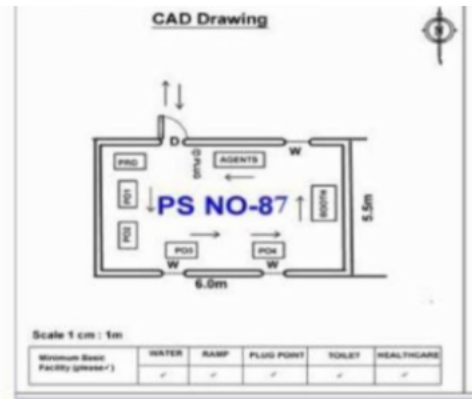

Google Map View

Polling Station Building Front View

Polling Station Front View

Cad View

Key MAP View

1 பெயர் : சார்லஸ் தந்தை பெயர் : விஜயகுமார் வீட்டு எண் : 1/146 வயது : 22 பாலினம் : ஆண்	ULN2360303 Photo is available	2 பெயர் : வனிதா கணவர் பெயர் : ராமராஜ் வீட்டு எண் : 3/369 வயது : 32 பாலினம் : பெண்	ULN2076073 Photo is available	3 பெயர் : பொன்முகிலன் தந்தை பெயர் : சங்கர் வீட்டு எண் : 3/414ஏ7 வயது : 23 பாலினம் : ஆண்	ULN2076115 Photo is available
S 4 பெயர் : மகாலட்சுமி கணவர் பெயர் : கோவிந்தராஜ் வீட்டு எண் : 4 வயது : 42 பாலினம் : பெண்	ULN0687871 Photo is available	5 பெயர் : வெற்றிவேல் தந்தை பெயர் : காளியப்பன் வீட்டு எண் : 4-56 வயது : 30 பாலினம் : ஆண்	ULN0860833 Photo is available	6 பெயர் : சாலம்மாள் கணவர் பெயர் : முனியன் வீட்டு எண் : 4-120 வயது : 67 பாலினம் : பெண்	ULN1838358 Photo is available
7 பெயர் : துரை தந்தை பெயர் : முனியன் வீட்டு எண் : 4-120 வயது : 50 பாலினம் : ஆண்	ULN1838366 Photo is available	8 பெயர் : முனியம்மாள் கணவர் பெயர் : முனியன் வீட்டு எண் : 4-120 வயது : 45 பாலினம் : பெண்	ULN0385864 Photo is available	9 பெயர் : சந்திரசேகர் தந்தை பெயர் : முனியப்பன் வீட்டு எண் : 4-120 வயது : 36 பாலினம் : ஆண்	HTP4670733 Photo is available
10 பெயர் : லட்சுமி கணவர் பெயர் : குமார் வீட்டு எண் : 4-120 வயது : 35 பாலினம் : பெண்	ULN0687897 Photo is available	11 பெயர் : கோவிந்தசாமி தந்தை பெயர் : அம்மாசி வீட்டு எண் : 4/129/6 வயது : 66 பாலினம் : ஆண்	ULN2038263 Photo is available	12 பெயர் : கமலா கணவர் பெயர் : கோவிந்தசாமி வீட்டு எண் : 4/129/6 வயது : 58 பாலினம் : பெண்	ULN2038255 Photo is available
13 பெயர் : ஜோதீஸ்வரி தந்தை பெயர் : வெங்கடராமன் வீட்டு எண் : 4-144 வயது : 28 பாலினம் : பெண்	ULN2038362 Photo is available	14 பெயர் : காளியப்பன் தந்தை பெயர் : வேடியப்பன் வீட்டு எண் : 4-149 வயது : 56 பாலினம் : ஆண்	HTP1031731 Photo is available	15 பெயர் : நஞ்சம்மாள் கணவர் பெயர் : காளியப்பன் வீட்டு எண் : 4-149 வயது : 51 பாலினம் : பெண்	HTP4254702 Photo is available
16 பெயர் : பார்வதி கணவர் பெயர் : சஞ்சய்குமார் வீட்டு எண் : 4-161 வயது : 53 பாலினம் : பெண்	HTP1410471 Photo is available	17 பெயர் : ராமசாமி தந்தை பெயர் : ராமசாமிகவுண்டர் வீட்டு எண் : 4-174 வயது : 63 பாலினம் : ஆண்	HTP1032713 Photo is available	18 பெயர் : சாமந்தி கணவர் பெயர் : ராமசாமி வீட்டு எண் : 4-174 வயது : 59 பாலினம் : பெண்	ULN1838382 Photo is available
19 பெயர் : ராமராஜ் தந்தை பெயர் : ராமசாமி வீட்டு எண் : 4-174 வயது : 39 பாலினம் : ஆண்	HTP4616884 Photo is available	20 பெயர் : ராஜாகிருஷ்ணன் தந்தை பெயர் : ராமசாமிகவுண்டர் வீட்டு எண் : 4-175 வயது : 72 பாலினம் : ஆண்	ULN1838390 Photo is available	21 பெயர் : அன்புசெல்வி தந்தை பெயர் : ராஜாகிருஷ்ணன் வீட்டு எண் : 4-175 வயது : 34 பாலினம் : பெண்	ULN0325449 Photo is available
22 பெயர் : காளியப்பன் தந்தை பெயர் : ராமசாமிகவுண்டர் வீட்டு எண் : 4-176 வயது : 70 பாலினம் : ஆண்	ULN1838408 Photo is available	23 பெயர் : யசோதா கணவர் பெயர் : காளியப்பன் வீட்டு எண் : 4-176 வயது : 67 பாலினம் : பெண்	ULN1838416 Photo is available	24 பெயர் : கோவிந்தன் தந்தை பெயர் : காளியப்பன் வீட்டு எண் : 4-176 வயது : 42 பாலினம் : ஆண்	HTP2476489 Photo is available
25 பெயர் : தமிழ்மணி கணவர் பெயர் : கோவிந்தன் வீட்டு எண் : 4-176 வயது : 39 பாலினம் : பெண்	ULN0687905 Photo is available	26 பெயர் : வளர்மதி கணவர் பெயர் : செந்தில் வீட்டு எண் : 4-194 வயது : 47 பாலினம் : பெண்	HTP1031525 Photo is available	27 பெயர் : காந்திமதி கணவர் பெயர் : செந்தில் வீட்டு எண் : 4-194 வயது : 43 பாலினம் : பெண்	HTP2479491 Photo is available
28 பெயர் : ஆண்ட்ரூவீரமணி தந்தை பெயர் : சாமுவேல்கோவிந்தராஜ் வீட்டு எண் : 4-203 வயது : 52 பாலினம் : ஆண்	ULN1838424 Photo is available	29 பெயர் : எஸ்தர் கணவர் பெயர் : ஆண்ட்ரூ வீரமணி வீட்டு எண் : 4-203 வயது : 44 பாலினம் : பெண்	HTP2478287 Photo is available	30 பெயர் : தினகரன் . தந்தை பெயர் : ஆண்ட்ரூஸ் வீரமணி . வீட்டு எண் : 4/203 வயது : 23 பாலினம் : ஆண்	ULN2076230 Photo is available