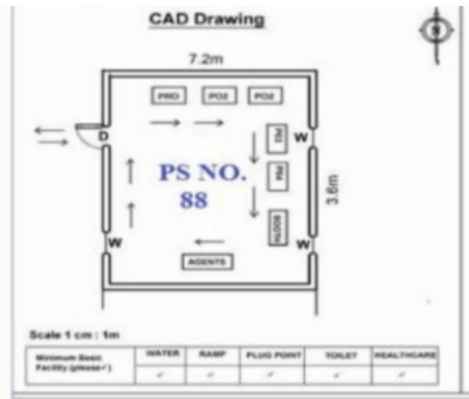

Google Map View

Polling Station Building Front View

Polling Station Front View

Cad View

Key MAP View

1 பெயர் : சுரேஷ் தந்தை பெயர்: சுனேசன் வீட்டு எண் : 1 வயது : 42 பாலினம் : ஆண்	ULN1163047 Photo is available	2 பெயர் : சுகன்யா கணவர் பெயர்: சுரேஷ் வீட்டு எண் : 1 வயது : 29 பாலினம் : பெண்	ULN1163054 Photo is available	3 பெயர் : வெங்கடேசுமார் தந்தை பெயர்: ராஜன் வீட்டு எண் : 1-27 வயது : 37 பாலினம் : ஆண்	ULN0327437 Photo is available
4 பெயர் : கீர்த்திகா தந்தை பெயர்: முருகன் வீட்டு எண் : 1/87 வயது : 27 பாலினம் : பெண்	ULN1425743 Photo is available	5 பெயர் : மீனா கணவர் பெயர்: கந்தசாமி வீட்டு எண் : 2/227 வயது : 45 பாலினம் : பெண்	ULN2468411 Photo is available	6 பெயர் : கந்தசாமி தந்தை பெயர்: ராமசாமி வீட்டு எண் : 2/227 வயது : 42 பாலினம் : ஆண்	ULN2468403 Photo is available
7 பெயர் : பிரியா க தந்தை பெயர்: கந்தசாமி வீட்டு எண் : 2/227 வயது : 19 பாலினம் : பெண்	ULN2495745 Photo is available	8 பெயர் : கார்த்திகேயன் தந்தை பெயர்: பரமசிவம் வீட்டு எண் : 2-311 வயது : 36 பாலினம் : ஆண்	ULN0695338 Photo is available	9 பெயர் : ரசிகா தந்தை பெயர்: நடராஜன் வீட்டு எண் : 2-528-1 வயது : 34 பாலினம் : பெண்	ULN0695395 Photo is available
10 பெயர் : கலைவாணி கணவர் பெயர்: முரளி வீட்டு எண் : 2/670-எச் வயது : 39 பாலினம் : பெண்	ULN1233170 Photo is available	11 பெயர் : வசந்த் தந்தை பெயர்: பெருமாள் வீட்டு எண் : 2-719 வயது : 36 பாலினம் : ஆண்	ULN0695411 Photo is available	12 பெயர் : முருகன் தந்தை பெயர்: கண்ணன் வீட்டு எண் : 2-852 வயது : 55 பாலினம் : ஆண்	ULN0695452 Photo is available
13 பெயர் : விஜி தந்தை பெயர்: முருகன் வீட்டு எண் : 2-853 வயது : 35 பாலினம் : பெண்	ULN0695478 Photo is available	14 பெயர் : வெற்றிவேல் தந்தை பெயர்: முருகன் வீட்டு எண் : 2-853 வயது : 32 பாலினம் : ஆண்	ULN0695460 Photo is available	15 பெயர் : அய்யாக்கண்ணு தந்தை பெயர்: கோபால் வீட்டு எண் : 2-966B வயது : 79 பாலினம் : ஆண்	ULN0695528 Photo is available
16 பெயர் : காந்திமதி கணவர் பெயர்: அய்யாக்கண்ணு வீட்டு எண் : 2-966-B வயது : 71 பாலினம் : பெண்	ULN0695510 Photo is available	17 பெயர் : யுவராஜ் அ தந்தை பெயர்: அய்யாக்கண்ணு வீட்டு எண் : 2/966-பீ வயது : 53 பாலினம் : ஆண்	ULN0695502 Photo is available	18 பெயர் : கல்பனா கணவர் பெயர்: செல்வராஜ் வீட்டு எண் : 2-1082 வயது : 69 பாலினம் : பெண்	ULN0695544 Photo is available
S 19 பெயர் : லோகேஷ் தந்தை பெயர்: சின்னசாமி வீட்டு எண் : 2-1110 வயது : 30 பாலினம் : ஆண்	ULN0981928 Photo is available	20 பெயர் : பிரதீப் தந்தை பெயர்: மனோகரன் வீட்டு எண் : 3 வயது : 37 பாலினம் : ஆண்	ULN1163286 Photo is available	21 பெயர் : சபரிநாதன் தந்தை பெயர்: கிருஷ்ணன் வீட்டு எண் : 3 வயது : 31 பாலினம் : ஆண்	ULN0695569 Photo is available
22 பெயர் : ரம்யா தந்தை பெயர்: பாலசுப்பிரமணியம் வீட்டு எண் : 3-19 வயது : 37 பாலினம் : பெண்	ULN0695593 Photo is available	23 பெயர் : திவ்யா தந்தை பெயர்: பாலசுப்பிரமணியம் வீட்டு எண் : 3-19 வயது : 32 பாலினம் : பெண்	ULN0695585 Photo is available	24 பெயர் : ஹரி பிரசாத் தாயின் பெயர்: சுகிதா வீட்டு எண் : 3/20-1 வயது : 24 பாலினம் : ஆண்	ULN2076388 Photo is available
25 பெயர் : தேவராஜ் தந்தை பெயர்: நடராஜ் செட்டி வீட்டு எண் : 3-21 வயது : 64 பாலினம் : ஆண்	ULN0695619 Photo is available	26 பெயர் : மலர் கொடி கணவர் பெயர்: தேவராஜ் வீட்டு எண் : 3-21 வயது : 57 பாலினம் : பெண்	ULN0695601 Photo is available	27 பெயர் : தட்சிணமூர்த்தி தந்தை பெயர்: மணி வீட்டு எண் : 3-35 வயது : 46 பாலினம் : ஆண்	ULN0695635 Photo is available
28 பெயர் : அம்பிகா கணவர் பெயர்: தட்சிணமூர்த்தி வீட்டு எண் : 3-35 வயது : 40 பாலினம் : பெண்	ULN0695627 Photo is available	29 பெயர் : தருண் கிருஷ்ணா தட்சிணா மூர்த்தி தந்தை பெயர்: தட்சிணா மூர்த்தி மணி வீட்டு எண் : 3/35 வயது : 19 பாலினம் : ஆண்	ULN2455327 Photo is available	30 பெயர் : சீனிவாசன் தந்தை பெயர்: ராமகிருஷ்ணன் வீட்டு எண் : 3/49 வயது : 49 பாலினம் : ஆண்	ULN2445724 Photo is available