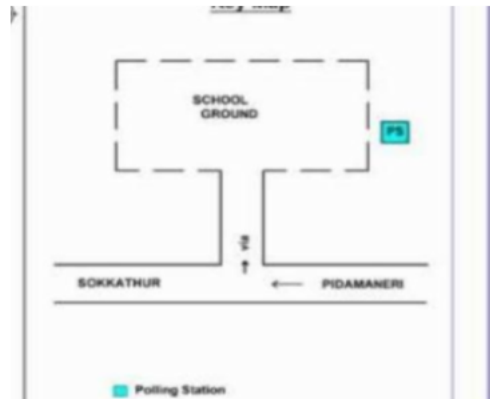

Cad View

Key MAP View