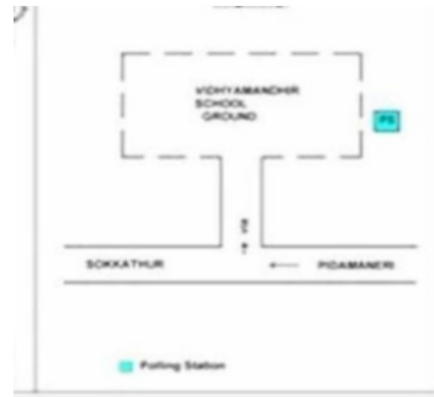

Cad View

Key MAP View