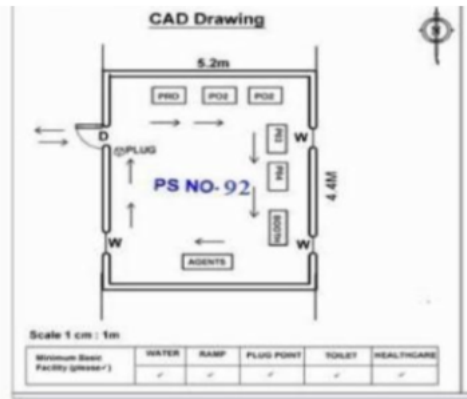

Google Map View

Polling Station Building Front View

Polling Station Front View

Cad View

Key MAP View

1 பெயர் : தில்லைநாயகி கணவர் பெயர்: சுப்பிரமணியன் வீட்டு எண் : 1/357 வயது : 61 பாலினம் : பெண்	AXL0574855 Photo is available	2 பெயர் : சசிலா கணவர் பெயர்: முனிரத்தினம் வீட்டு எண் : 2/246ஏ வயது : 81 பாலினம் : பெண்	ULN1476068 Photo is available	3 பெயர் : நவரூபன் தந்தை பெயர்: சித்துராஜ் வீட்டு எண் : 2/791-1 வயது : 24 பாலினம் : ஆண்	ULN2109650 Photo is available
4 பெயர் : ஷகின்தாஜ் கணவர் பெயர்: யாரப்பா வீட்டு எண் : 3/81 வயது : 31 பாலினம் : பெண்	ULN1426741 Photo is available	5 பெயர் : சுப்பிரமணியன் தந்தை பெயர்: சின்னசாமி வீட்டு எண் : 3/157 வயது : 72 பாலினம் : ஆண்	AXL0574848 Photo is available	6 பெயர் : கோவிந்தராஜ் தந்தை பெயர்: பச்சியப்பன் வீட்டு எண் : 3-161 வயது : 54 பாலினம் : ஆண்	ULN0985432 Photo is available
7 பெயர் : லட்சுமி கணவர் பெயர்: கோவிந்தராஜ் வீட்டு எண் : 3-161 வயது : 48 பாலினம் : பெண்	ULN0985291 Photo is available	8 பெயர் : சர்வேஸ்வரன் தந்தை பெயர்: கோவிந்தராஜ் வீட்டு எண் : 3-161 வயது : 28 பாலினம் : ஆண்	ULN1164243 Photo is available	9 பெயர் : சண்முகம் தந்தை பெயர்: தங்கவேல் வீட்டு எண் : 3-163 வயது : 67 பாலினம் : ஆண்	ULN1287192 Photo is available
10 பெயர் : கோமதி கணவர் பெயர்: சண்முகம் வீட்டு எண் : 3/163 வயது : 51 பாலினம் : பெண்	ULN2468395 Photo is available	11 பெயர் : ஹரிகரன் தந்தை பெயர்: சண்முகம் வீட்டு எண் : 3-163 வயது : 32 பாலினம் : ஆண்	ULN1287200 Photo is available	12 பெயர் : லட்சுமிதேவி கணவர் பெயர்: ஹரிஹரன் வீட்டு எண் : 3/163 வயது : 28 பாலினம் : பெண்	ULN2468429 Photo is available
13 பெயர் : சபரி தந்தை பெயர்: கோவிந்தராசன் வீட்டு எண் : 3-185 வயது : 25 பாலினம் : ஆண்	ULN1988716 Photo is available	14 பெயர் : உமா கணவர் பெயர்: சையத் ஜலால் வீட்டு எண் : 3/185ஏ வயது : 56 பாலினம் : பெண்	ULN2357127 Photo is available	15 பெயர் : ராமா கணவர் பெயர்: கோவிந்தராஜ் வீட்டு எண் : 3/185ஏ வயது : 54 பாலினம் : பெண்	ULN2357135 Photo is available
16 பெயர் : சாந்தி கணவர் பெயர்: கோவிந்தராசு வீட்டு எண் : 3/185 ஏ வயது : 52 பாலினம் : பெண்	ULN2387702 Photo is available	17 பெயர் : கௌசல்யா கோ தந்தை பெயர்: கோவிந்தராசு வீட்டு எண் : 3/185 ஏ வயது : 27 பாலினம் : பெண்	ULN2386456 Photo is available	18 பெயர் : பவித்ரா தந்தை பெயர்: கோவிந்தராசு வீட்டு எண் : 3-185ஏ வயது : 26 பாலினம் : பெண்	ULN2039139 Photo is available
19 பெயர் : நந்தினி கணவர் பெயர்: மதனகோபால் வீட்டு எண் : 3-188 வயது : 38 பாலினம் : பெண்	ULN0567263 Photo is available	20 பெயர் : மணி தந்தை பெயர்: முத்து கிருஷ்ணநாயுடு வீட்டு எண் : 3/191 வயது : 72 பாலினம் : ஆண்	ULN2194892 Photo is available	21 பெயர் : இந்திராணி கணவர் பெயர்: மணி வீட்டு எண் : 3/191 வயது : 65 பாலினம் : பெண்	ULN2194900 Photo is available
22 பெயர் : சபரிசங்கர் தந்தை பெயர்: மணி வீட்டு எண் : 3/191 வயது : 43 பாலினம் : ஆண்	ULN2194918 Photo is available	23 பெயர் : குமார் தந்தை பெயர்: சிங்காரம் வீட்டு எண் : 3-192 வயது : 59 பாலினம் : ஆண்	ULN0600437 Photo is available	24 பெயர் : கஸ்தூரி கணவர் பெயர்: குமார் வீட்டு எண் : 3-192 வயது : 51 பாலினம் : பெண்	ULN0600445 Photo is available
25 பெயர் : தீபா கணவர் பெயர்: கணேசன் வீட்டு எண் : 3/193 வயது : 44 பாலினம் : பெண்	ULN0870436 Photo is available	26 பெயர் : சுல்தானா கணவர் பெயர்: அக்தர் வீட்டு எண் : 3-194 வயது : 35 பாலினம் : பெண்	ULN0567149 Photo is available	27 பெயர் : இம்ரான் தந்தை பெயர்: பர்மன் வீட்டு எண் : 3/320பி வயது : 35 பாலினம் : ஆண்	ULN1476084 Photo is available
28 பெயர் : அப்ரின் பாணு கணவர் பெயர்: இம்ரான் வீட்டு எண் : 3/320பி வயது : 28 பாலினம் : பெண்	ULN1476092 Photo is available	29 பெயர் : கோகுல்நாத் கோ செ தந்தை பெயர்: செல்வகுமார் வீட்டு எண் : 5/320-டி வயது : 20 பாலினம் : ஆண்	ULN2378917 Photo is available	30 பெயர் : ஈஸ்வரி தந்தை பெயர்: முருகன் வீட்டு எண் : 5/322 வயது : 31 பாலினம் : பெண்	WVM0749077 Photo is available