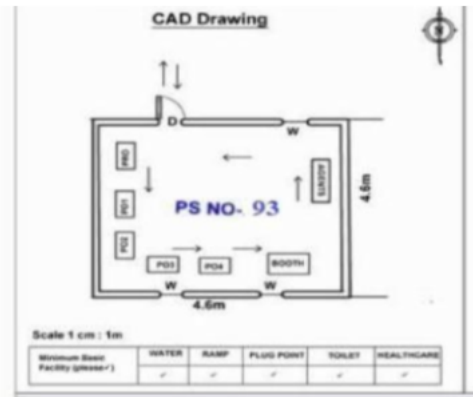

Google Map View

Polling Station Building Front View

Polling Station Front View

Cad View

Key MAP View

1 பெயர் : பூங்கொடி கணவர் பெயர்: போலப்பன் வீட்டு எண் : 1 வயது : 62 பாலினம் : பெண்	ULN1164631 Photo is available	2 பெயர் : புகழரசன் தந்தை பெயர்: மரியசூசை வீட்டு எண் : 1/525 - M13 வயது : 36 பாலினம் : ஆண்	ULN0416677 Photo is available	3 பெயர் : அஸ்கர் பாஷா தந்தை பெயர்: அன்சர் பாஷா வீட்டு எண் : 2/44பீ வயது : 25 பாலினம் : ஆண்	ULN1426980 Photo is available
4 பெயர் : நடராஜன் தந்தை பெயர்: சிகாமணி வீட்டு எண் : 2-48 வயது : 51 பாலினம் : ஆண்	HTP4677670 Photo is available	5 பெயர் : மாதேஸ்வரன் தந்தை பெயர்: சுந்தரேசன் வீட்டு எண் : 2-71b வயது : 58 பாலினம் : ஆண்	ULN0692152 Photo is available	6 பெயர் : கார்த்திகேயன் தந்தை பெயர்: மாதேஸ்வரன் வீட்டு எண் : 2-71B வயது : 32 பாலினம் : ஆண்	ULN0692145 Photo is available
7 பெயர் : முருகேசன் தந்தை பெயர்: மாது வீட்டு எண் : 2-243-6 வயது : 34 பாலினம் : ஆண்	ULN1056795 Photo is available	8 பெயர் : மாது தந்தை பெயர்: மாணிக்கம் வீட்டு எண் : 2-243-G வயது : 54 பாலினம் : ஆண்	ULN0692186 Photo is available	9 பெயர் : குமரகுரு சுந்தரம் தாயின் பெயர்: மல்லிகா சோமசுந்தரம் வீட்டு எண் : 2/244 வயது : 47 பாலினம் : ஆண்	ULN2379691 Photo is available
S 10 பெயர் : ராஜபுர் மு தந்தை பெயர்: முருகன் வீட்டு எண் : 2/244 நெல்லி நகர் வயது : 23 பாலினம் : பெண்	ULN2387710 Photo is available	S 11 பெயர் : மாரி கணவர் பெயர்: தங்கவேல் வீட்டு எண் : 2-348 வயது : 50 பாலினம் : பெண்	HTP3451812 Photo is available	S 12 பெயர் : ஷாஜித் பு மு தந்தை பெயர்: முகமது கஜினி வீட்டு எண் : 2/350 வயது : 53 பாலினம் : ஆண்	ULN1427053 Photo is available
13 பெயர் : நடீஷா கணவர் பெயர்: ஷாஜித் வீட்டு எண் : 2/350 வயது : 47 பாலினம் : பெண்	ULN2397941 Photo is available	14 பெயர் : பைரோஸ் அகா தந்தை பெயர்: அமீர்ஜான் வீட்டு எண் : 2/404 வயது : 59 பாலினம் : ஆண்	ULN2284248 Photo is available	15 பெயர் : சர்தாஜ் பாணு கணவர் பெயர்: பைரோஸ் அகா வீட்டு எண் : 2/404 வயது : 51 பாலினம் : பெண்	ULN2284222 Photo is available
16 பெயர் : முகமத் ஷமீர் தந்தை பெயர்: பைரோஸ் அகா வீட்டு எண் : 2/404 வயது : 29 பாலினம் : ஆண்	ULN2284214 Photo is available	17 பெயர் : முருகன் ராமலிங்கம் தந்தை பெயர்: ராமலிங்கம் தோ வீட்டு எண் : 2/406 வயது : 46 பாலினம் : ஆண்	ULN2366714 Photo is available	18 பெயர் : ஹசினா கணவர் பெயர்: ஷாஜகான் வீட்டு எண் : 2-408 வயது : 57 பாலினம் : பெண்	ULN1056985 Photo is available
19 பெயர் : சதாம் உசேன் தந்தை பெயர்: ஷாஜகான் வீட்டு எண் : 2/408 வயது : 29 பாலினம் : ஆண்	ULN2428225 Photo is available	20 பெயர் : ராஜேஸ்கண்ணா தந்தை பெயர்: லஷ்மிபதி வீட்டு எண் : 2-409 வயது : 53 பாலினம் : ஆண்	ULN0417162 Photo is available	21 பெயர் : ராகவன் தந்தை பெயர்: ராஜாளி வீட்டு எண் : 2-410 வயது : 64 பாலினம் : ஆண்	HTP2560183 Photo is available
22 பெயர் : ரியாஸ் பாஷா தந்தை பெயர்: ஷாஜகான் வீட்டு எண் : 2/410 வயது : 44 பாலினம் : ஆண்	ULN2220150 Photo is available	23 பெயர் : வினோத்குமார் தந்தை பெயர்: ராகவன் வீட்டு எண் : 2-410 வயது : 40 பாலினம் : ஆண்	HTP4608550 Photo is available	24 பெயர் : ஹசினா கணவர் பெயர்: ரியாஸ்பாஷா வீட்டு எண் : 2-410 வயது : 33 பாலினம் : பெண்	ULN1056977 Photo is available
25 பெயர் : கோவிந்தராஜ் தந்தை பெயர்: அன்பு வீட்டு எண் : 2/411 வயது : 59 பாலினம் : ஆண்	HTP1423383 Photo is available	26 பெயர் : சந்திரா கணவர் பெயர்: கோவிந்தராஜ் வீட்டு எண் : 2/411 வயது : 54 பாலினம் : பெண்	HTP1422864 Photo is available	27 பெயர் : சுந்தரம் தந்தை பெயர்: முத்துசாமிபிள்ளை வீட்டு எண் : 2-414 வயது : 91 பாலினம் : ஆண்	ULN0182386 Photo is available
28 பெயர் : கலைமணி தந்தை பெயர்: சுந்தரம் வீட்டு எண் : 2-414 வயது : 66 பாலினம் : ஆண்	HTP4677647 Photo is available	29 பெயர் : லதா கணவர் பெயர்: கலைமணி வீட்டு எண் : 2-414 வயது : 59 பாலினம் : பெண்	HTP4677639 Photo is available	30 பெயர் : கிருத்திகா கணவர் பெயர்: சஜீஷ் வீட்டு எண் : 2/414 ஏ வயது : 34 பாலினம் : பெண்	ASP0532465 Photo is available