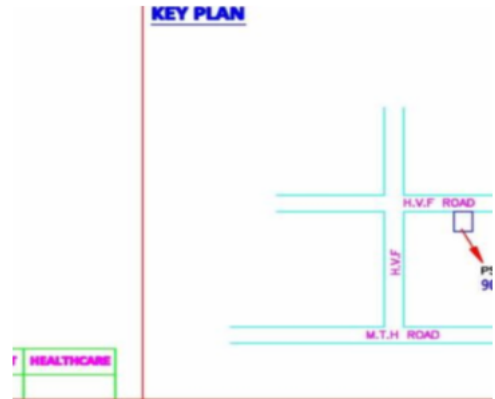

வாக்காளர் பதிவு அலுவலரின்
கையொப்பம்

Nazri Naksha

Google Map View

Polling Station Building Front View

Polling Station Front View

Cad View

Key MAP View

சட்டமன்றத் தொகுதியின் எண் மற்றும் பெயர் : 6-ஆவடி
பிரிவு எண் மற்றும் பெயர் 1-ஆவடி (மா) கோயில் பதாகை, பூம்பொழில் நகர் கோதாவரிதெரு (வார்டு 6)