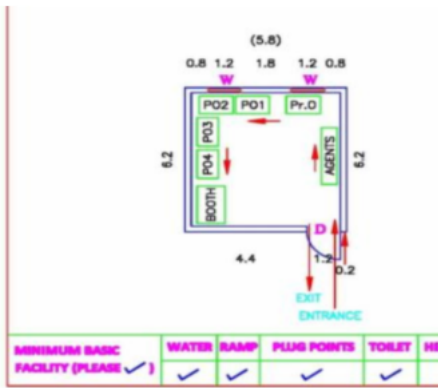

வாக்காளர் பதிவு அலுவலரின்
கையொப்பம்

Nazri Naksha

Google Map View

Polling Station Building Front View

Polling Station Front View

Cad View

Key MAP View

சட்டமன்றத் தொகுதியின் எண் மற்றும் பெயர் : 6-ஆவடி
பிரிவு எண் மற்றும் பெயர் 1-ஆவடி (மா) கோயில் பதாகை, பூம்பொழில் நகர் கோதாவரிதெரு (வார்டு 6)