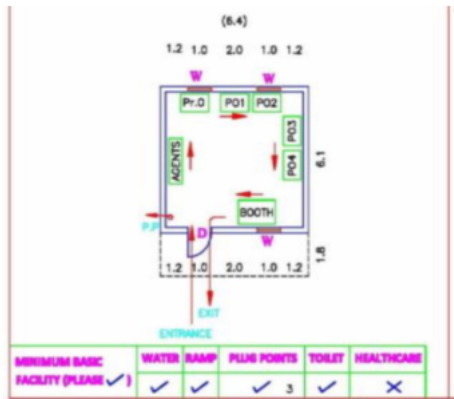

Cad View

Key MAP View