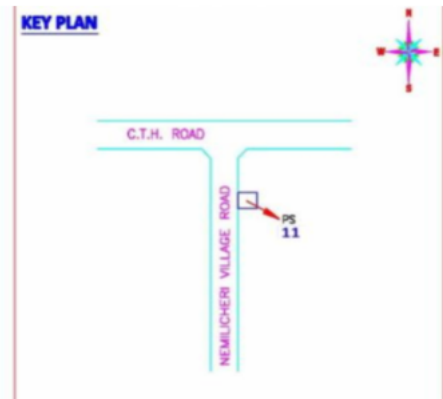

Cad View

Key MAP View