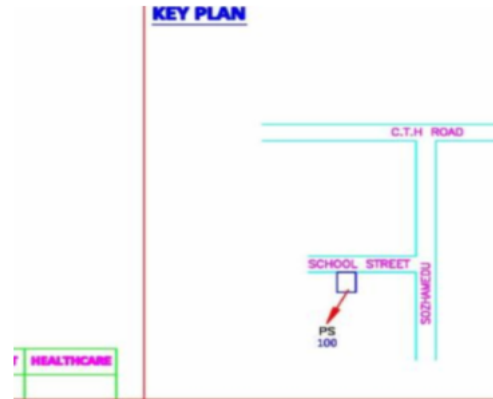

3. வாக்குச் சாவடியின் விவரங்கள்

<p>வாக்குச் சாவடியின் எண் மற்றும் பெயர் : 112 - பி.எம் ஸ்ரீ கேந்திரிய வித்யாலயா, 9வது (D) அறை எண். 15, தெற்கு முகம், எச்.வி.எஃபிஆவடி - 600054</p> <p>வாக்குச் சாவடியின் முகவரி : பி எம் ஸ்ரீ கேந்திரிய வித்யாலயா,, ஆவடி - 600054</p>	<p>வாக்குச் சாவடியின் வகைப்பாடு (ஆண்/பெண்/பொது)</p> <p>துணை வாக்குச் சாவடிகளின் எண்ணிக்கை :</p>	<p>பொது</p> <p style="font-size: 2em;">0</p>
--	---	---

4. வாக்காளர்களின் எண்ணிக்கை

தொடங்கும் வரிசை எண்	முடியும் வரிசை எண்.	நிகர வாக்காளர்களின் எண்ணிக்கை			
		ஆண்	பெண்	மூன்றாம் பாலினம்	மொத்தம்
1	562	256	293	0	549

கையொப்பம்

Nazri Naksha

Google Map View

Polling Station Building Front View

Polling Station Front View

Cad View

Key MAP View

சட்டமன்றத் தொகுதியின் எண் மற்றும் பெயர் : 6-ஆவடி
பிரிவு எண் மற்றும் பெயர் 1-ஆவடி (மா) கோயில் பதாகை, எச் வி எப் குடியிருப்பு டைப் - கதவு எண் (1 முதல் 50 வரை) (வார்டு-20)