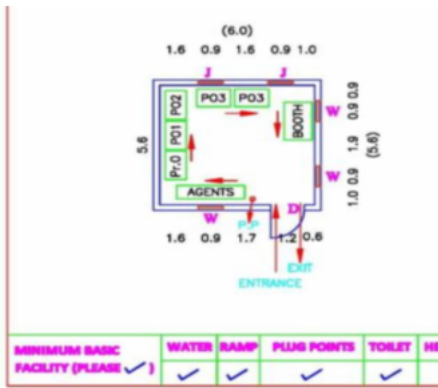

Cad View

Key MAP View