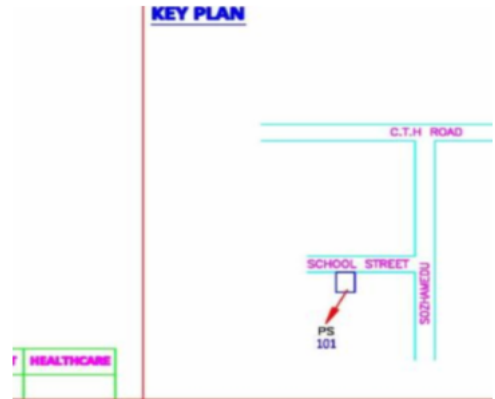

Cad View

Key MAP View