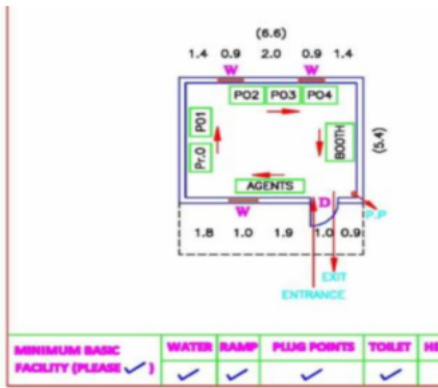

Cad View

Key MAP View