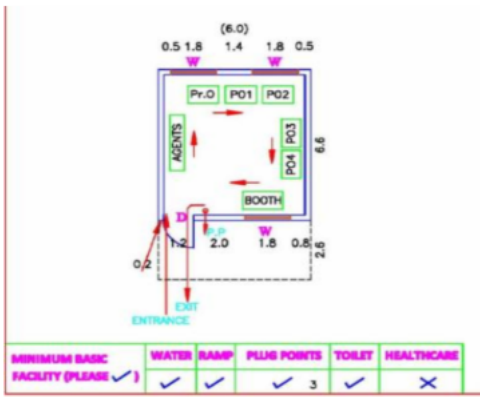

Google Map View

Polling Station Building Front View

Polling Station Front View

Cad View

Key MAP View

1 பெயர் : கோவிந்தம்மாள் கணவர் பெயர்: முருகன் வீட்டு எண் : 1 வயது : 57 பாலினம் : பெண் Photo is available	UXV0610097	2 பெயர் : மகேந்திரன் தந்தை பெயர்: நாகன் வீட்டு எண் : 1 வயது : 56 பாலினம் : ஆண் Photo is available	UXV3248655	3 பெயர் : முனியம்மாள் கணவர் பெயர்: மகேந்திரன் வீட்டு எண் : 1 வயது : 45 பாலினம் : பெண் Photo is available	CPK5661475
4 பெயர் : ரமேஷ் தந்தை பெயர்: முனுசாமி வீட்டு எண் : 3 வயது : 47 பாலினம் : ஆண் Photo is available	CPK5663034	5 பெயர் : ராதா கணவர் பெயர்: ரமேஷ் வீட்டு எண் : 5 வயது : 44 பாலினம் : பெண் Photo is available	CPK5663042	6 பெயர் : ஜெயலட்சுமி கணவர் பெயர்: குமார் வீட்டு எண் : 7 வயது : 65 பாலினம் : பெண் Photo is available	UXV3248671
7 பெயர் : அண்ணாதுரை தந்தை பெயர்: குமார் வீட்டு எண் : 7 வயது : 44 பாலினம் : ஆண் Photo is available	CPK5659040	8 பெயர் : உண்ணாமலை கணவர் பெயர்: ஆறுமுகம் வீட்டு எண் : 9 வயது : 69 பாலினம் : பெண் Photo is available	UXV3248689	9 பெயர் : சூரியா கணவர் பெயர்: முத்து வீட்டு எண் : 129A-2 வயது : 49 பாலினம் : பெண் Photo is available	CPK8529802
10 பெயர் : முருகன் தந்தை பெயர்: சின்னசாமி வீட்டு எண் : 966 வயது : 59 பாலினம் : ஆண் Photo is available	UXV0610493	11 பெயர் : இளங்கோ தந்தை பெயர்: சொக்கலிங்கம் வீட்டு எண் : 968 வயது : 50 பாலினம் : ஆண் Photo is available	UXV1183375	12 பெயர் : சந்தோஷ் குமாரி கணவர் பெயர்: இளங்கோ வீட்டு எண் : 968 வயது : 41 பாலினம் : பெண் Photo is available	UXV1761626
13 பெயர் : தமிழரசன் ஷா தந்தை பெயர்: சேகர் வீட்டு எண் : 988 வயது : 34 பாலினம் : ஆண் Photo is available	UXV3705225	14 பெயர் : பிரபாவதி கணவர் பெயர்: கன்னையா நாயுடு வீட்டு எண் : எண் 6 வயது : 76 பாலினம் : பெண் Photo is available	UXV4410197	S 15 பெயர் : மோகன் நா தந்தை பெயர்: நாகராஜன் வீட்டு எண் : எண் 6 வயது : 22 பாலினம் : ஆண் Photo is available	UXV4021440