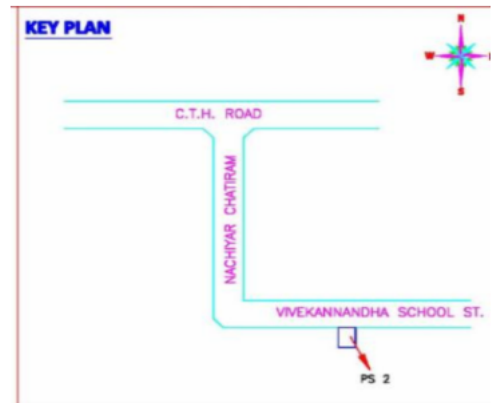

Key MAP View