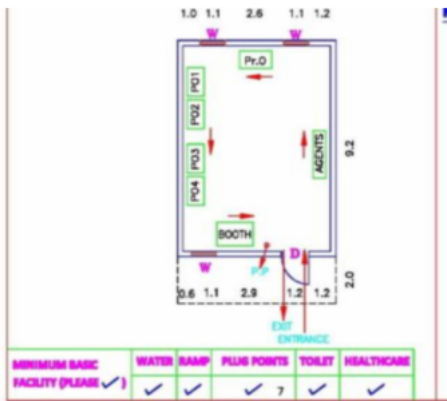

Cad View

Key MAP View