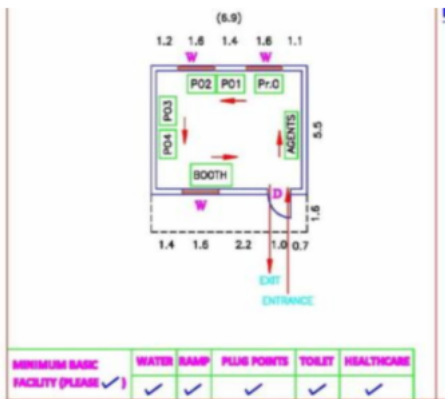

கையொப்பம்

Nazri Naksha

Google Map View

Polling Station Building Front View

Polling Station Front View

Cad View

Key MAP View

| | | | | | |
|--|----------------------------------|--|----------------------------------|--|----------------------------------|
| 1 பெயர் : நீலாவதி கணவர் பெயர்: ருத்திரமூர்த்தி வீட்டு எண் : 1 வயது : 63 பாலினம் : பெண் | UXV3426376 Photo is available | 2 பெயர் : நிர்மலா தந்தை பெயர்: ருத்ரமூர்த்தி வீட்டு எண் : 1 வயது : 42 பாலினம் : பெண் | CPK8890311 Photo is available | 3 பெயர் : ரஞ்சனி தொ தந்தை பெயர்: தொல்காப்பியன் வீட்டு எண் : 1 வயது : 23 பாலினம் : பெண் | UXV3862836 Photo is available |
| 4 பெயர் : தனசேகர் தந்தை பெயர்: கோவிந்தராஜி வீட்டு எண் : 1-33 வயது : 60 பாலினம் : ஆண் | CPK7254196 Photo is available | 5 பெயர் : பிச்சை கணவர் பெயர்: தனசேகர் வீட்டு எண் : 1-33 வயது : 53 பாலினம் : பெண் | CPK7252463 Photo is available | 6 பெயர் : குணபூசனம் கணவர் பெயர்: லக்ஷ்மிரெட்டியார் வீட்டு எண் : 2 வயது : 83 பாலினம் : பெண் | UXV3426384 Photo is available |
| 7 பெயர் : பிரகாஷ் தந்தை பெயர்: முருகன் வீட்டு எண் : 2 வயது : 58 பாலினம் : ஆண் | UXV1145572 Photo is available | 8 பெயர் : ஜெயராமன் தந்தை பெயர்: லக்ஷ்மிரெட்டியார் வீட்டு எண் : 2 வயது : 55 பாலினம் : ஆண் | UXV3426392 Photo is available | 9 பெயர் : சரவணன் தந்தை பெயர்: மனோகரன் வீட்டு எண் : 2 வயது : 45 பாலினம் : ஆண் | UXV1145366 Photo is available |
| 10 பெயர் : மாலதி கணவர் பெயர்: சரவணன் வீட்டு எண் : 2 வயது : 45 பாலினம் : பெண் | UXV1145499 Photo is available | 11 பெயர் : சந்திரசேகரன் தந்தை பெயர்: அருணாச்சலம் வீட்டு எண் : 4 வயது : 81 பாலினம் : ஆண் | UXV0733576 Photo is available | 12 பெயர் : பாலசுப்பிரமணியன் தந்தை பெயர்: வேணுகோபால் வீட்டு எண் : 4 வயது : 74 பாலினம் : ஆண் | CPK5128046 Photo is available |
| 13 பெயர் : பாரதி தந்தை பெயர்: சந்திரசேகரன் வீட்டு எண் : 4 வயது : 71 பாலினம் : ஆண் | UXV0733584 Photo is available | 14 பெயர் : ஜெய்கணேஷ் தந்தை பெயர்: சந்திரசேகரன் வீட்டு எண் : 4 வயது : 49 பாலினம் : ஆண் | UXV0733592 Photo is available | 15 பெயர் : வினோதினி கணவர் பெயர்: ஸ்வாலின் வீட்டு எண் : 4 வயது : 42 பாலினம் : பெண் | UXV3924529 Photo is available |
| 16 பெயர் : கஜலக்ஷ்மி கணவர் பெயர்: ஜெய்கணேஷ் வீட்டு எண் : 4 வயது : 40 பாலினம் : பெண் | UXV0733600 Photo is available | 17 பெயர் : சிவகுமார் தந்தை பெயர்: ராமகிருஷ்ணன் வீட்டு எண் : 4A வயது : 57 பாலினம் : ஆண் | CPK9297896 Photo is available | 18 பெயர் : பாக்கியலட்சுமி கணவர் பெயர்: சிவகுமார் வீட்டு எண் : 4A வயது : 54 பாலினம் : பெண் | CPK9297904 Photo is available |
| 19 பெயர் : கலாவதி கணவர் பெயர்: கண்ணன் வீட்டு எண் : 5 வயது : 69 பாலினம் : பெண் | UXV0733949 Photo is available | 20 பெயர் : ரவி தந்தை பெயர்: குப்பன் வீட்டு எண் : 5 வயது : 54 பாலினம் : ஆண் | UXV0168922 Photo is available | 21 பெயர் : மோகன் தந்தை பெயர்: சந்திரன் வீட்டு எண் : 5 வயது : 47 பாலினம் : ஆண் | UXV0733618 Photo is available |
| S 22 பெயர் : மாரியப்பன் தந்தை பெயர்: தங்கவேலு வீட்டு எண் : 5 வயது : 44 பாலினம் : ஆண் | UXV1676188 Photo is available | 23 பெயர் : பாமா கணவர் பெயர்: குமார் வீட்டு எண் : 6 வயது : 43 பாலினம் : பெண் | UXV1675594 Photo is available | 24 பெயர் : செல்வி மீனா ஸிவஸுப்பிரமணியன் கணவர் பெயர்: டி.ஸிவா சுபரமணியன் வீட்டு எண் : 6/1 வயது : 51 பாலினம் : பெண் | UXV3863263 Photo is available |
| 25 பெயர் : யுவலக்ஷ்மி தந்தை பெயர்: சிவா சுபரமணியன் வீட்டு எண் : 6/1 வயது : 23 பாலினம் : பெண் | UXV3863271 Photo is available | 26 பெயர் : நாகலட்சுமி கணவர் பெயர்: நாகராஜன் வீட்டு எண் : 7 வயது : 40 பாலினம் : பெண் | UXV0168948 Photo is available | 27 பெயர் : மஞ்சளா கணவர் பெயர்: சந்திரசேகரன் வீட்டு எண் : 7-a வயது : 50 பாலினம் : பெண் | UXV1426444 Photo is available |
| 28 பெயர் : தாமோதரன் தந்தை பெயர்: ஜெயராமராஜா வீட்டு எண் : 7-A வயது : 49 பாலினம் : ஆண் | UXV1145374 Photo is available | 29 பெயர் : புஷ்பா கணவர் பெயர்: தேவதாஸ் வீட்டு எண் : 11 வயது : 70 பாலினம் : பெண் | CPK9298548 Photo is available | 30 பெயர் : விஷால் ஸுஜராம தந்தை பெயர்: ஸுஜராம வீட்டு எண் : 14 வயது : 22 பாலினம் : ஆண் | UXV4122719 Photo is available |