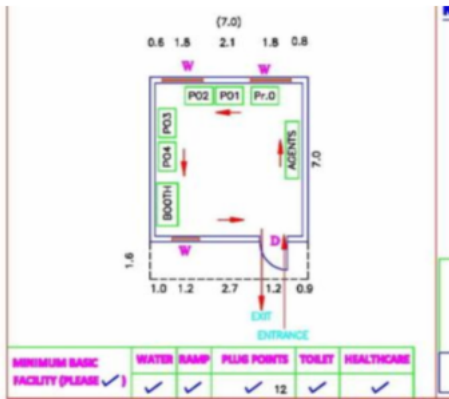

Cad View

Key MAP View