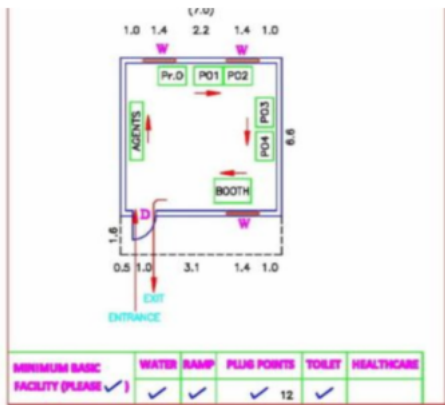

Cad View

Key MAP View