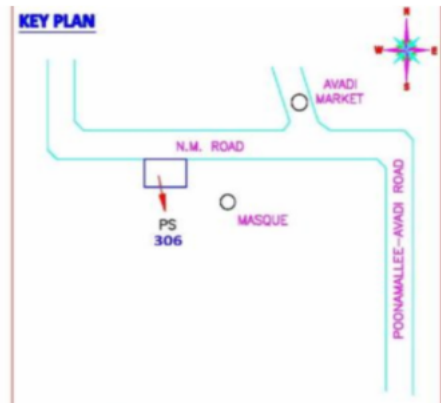

Cad View

Key MAP View