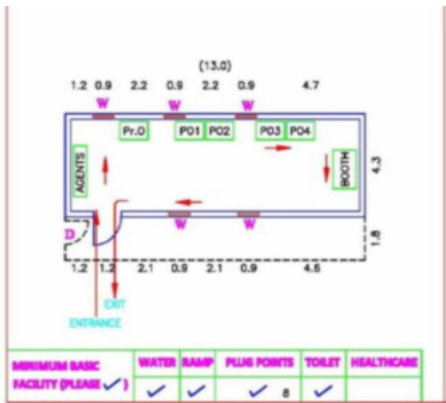

Cad View

Key MAP View