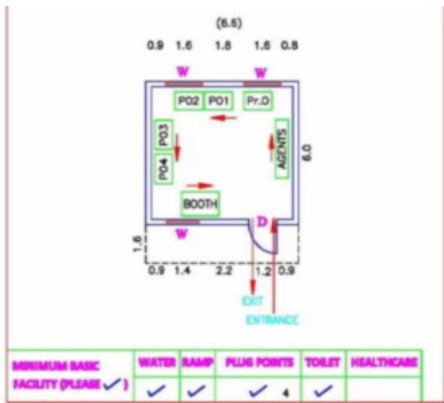

Cad View

Key MAP View