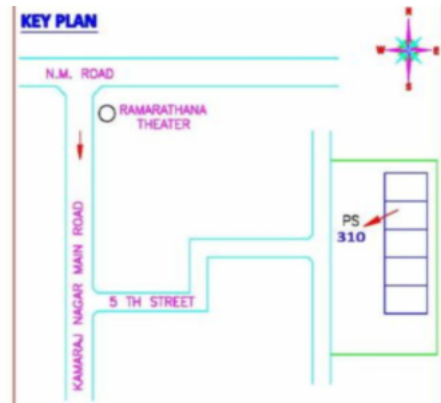

Cad View

Key MAP View