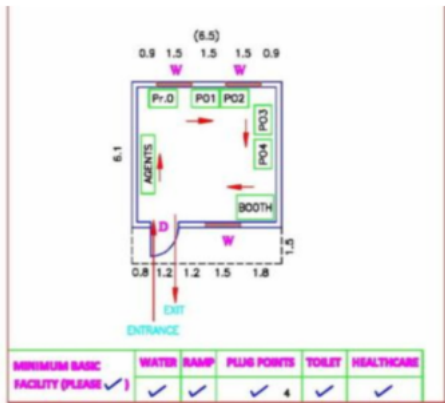

Cad View

Key MAP View