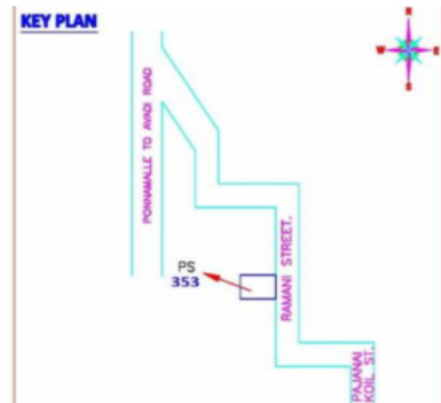

வாக்காளர் பதிவு அலுவலரின்
கையொப்பம்

Nazri Naksha

Google Map View

Polling Station Building Front View

Polling Station Front View

Cad View

Key MAP View

சட்டமன்றத் தொகுதியின் எண் மற்றும் பெயர் : 6-ஆவடி
பிரிவு எண் மற்றும் பெயர் 1-திருவேற்காடு (பே)சுந்தர சோழவரம், அன்பு நகர் வார்டு 17