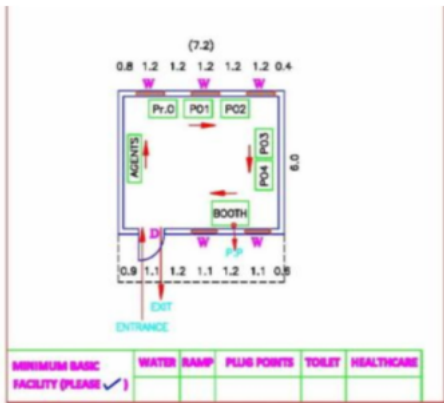

வாக்காளர் பதிவு அலுவலரின்
கையொப்பம்

Nazri Naksha

Google Map View

Polling Station Building Front View

Polling Station Front View

Cad View

Key MAP View

சட்டமன்றத் தொகுதியின் எண் மற்றும் பெயர் : 6-ஆவடி
பிரிவு எண் மற்றும் பெயர் 1-திருவேற்காடு (பே)சுந்தர சோழவரம், அன்பு நகர் வார்டு 17