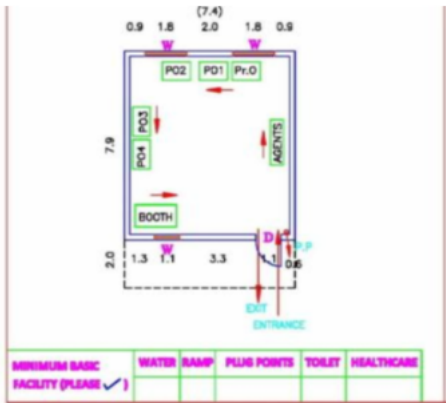

Cad View

Key MAP View