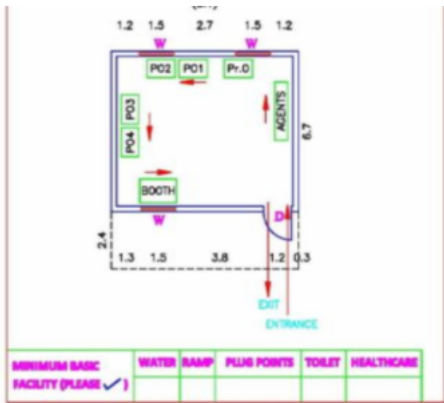

Google Map View

Polling Station Building Front View

Polling Station Front View

Cad View

Key MAP View

1	UXV2393858	பெயர் : சுப்பிரமணி தந்தை பெயர்: மோகன் ராவ் வீட்டு எண் : 1 வயது : 49 பாலினம் : ஆண்	Photo is available	2	UXV1717396	பெயர் : வெங்கடேசன் தந்தை பெயர்: கோவிந்தராஜ் வீட்டு எண் : 1 வயது : 38 பாலினம் : ஆண்	Photo is available	3	UXV1717388	பெயர் : மேனகா கணவர் பெயர்: வெங்கடேசன் வீட்டு எண் : 1 வயது : 33 பாலினம் : பெண்	Photo is available
4	UXV2393866	பெயர் : சுஜி பிரியங்கா கணவர் பெயர்: சுப்பிரமணி வீட்டு எண் : 1 வயது : 32 பாலினம் : பெண்	Photo is available	5	UXV1493055	பெயர் : மாரியம்மாள் கணவர் பெயர்: பெத்தனன் வீட்டு எண் : 1NA வயது : 63 பாலினம் : பெண்	Photo is available	6	UXV1493071	பெயர் : பன்னீர்செல்வம் தந்தை பெயர்: இசக்கிமுத்து வீட்டு எண் : 1NA வயது : 48 பாலினம் : ஆண்	Photo is available
7	UXV1493063	பெயர் : வீரலட்சுமி கணவர் பெயர்: பன்னீர்செல்வம் வீட்டு எண் : 1NA வயது : 40 பாலினம் : பெண்	Photo is available	8	UXV4443313	பெயர் : மோகன் சுந்தர் தந்தை பெயர்: செல்வம் வீட்டு எண் : 2/152ஏ வயது : 20 பாலினம் : ஆண்	Photo is available	9	UXV2758456	பெயர் : ராமகிருஷ்ணன் தந்தை பெயர்: ஆறுமுகம் வீட்டு எண் : 3 வயது : 70 பாலினம் : ஆண்	Photo is available
10	UXV2758464	பெயர் : பாக்கியம் கணவர் பெயர்: ராமகிருஷ்ணன் வீட்டு எண் : 3 வயது : 66 பாலினம் : பெண்	Photo is available	11	UXV2758530	பெயர் : சரவணன் தந்தை பெயர்: ராமகிருஷ்ணன் வீட்டு எண் : 3 வயது : 45 பாலினம் : ஆண்	Photo is available	12	UXV2758522	பெயர் : மாரியம்மா கணவர் பெயர்: சரவணன் வீட்டு எண் : 3 வயது : 37 பாலினம் : பெண்	Photo is available
13	UXV0978601	பெயர் : புஷ்பா கணவர் பெயர்: கருவேலன் வீட்டு எண் : 4 வயது : 66 பாலினம் : பெண்	Photo is available	14	UXV0979252	பெயர் : விமலா கணவர் பெயர்: ஸ்ரீபாதர்ராவ் வீட்டு எண் : 4 வயது : 66 பாலினம் : பெண்	Photo is available	15	UXV2824092	பெயர் : சுப்பையா தந்தை பெயர்: ராமசாமி வீட்டு எண் : 4 வயது : 65 பாலினம் : பெண்	Photo is available
16	UXV4275780	பெயர் : ஜெ மணிகண்டன் தந்தை பெயர்: ஜெக்கன் வீட்டு எண் : 4/154 வயது : 45 பாலினம் : ஆண்	Photo is available	17	UXV3923299	பெயர் : அழகுராஜா தந்தை பெயர்: பெருமாள் வீட்டு எண் : 4/154 வயது : 33 பாலினம் : ஆண்	Photo is available	18	UXV3923398	பெயர் : முத்து கண்ணு கணவர் பெயர்: அழகு ராஜா வீட்டு எண் : 4/154 வயது : 30 பாலினம் : பெண்	Photo is available
19	UXV0978957	பெயர் : விஜயன் தந்தை பெயர்: பெருமாள் வீட்டு எண் : 5 வயது : 61 பாலினம் : ஆண்	Photo is available	20	UXV0978981	பெயர் : லோகமாயகி கணவர் பெயர்: விஜயன் வீட்டு எண் : 5 வயது : 55 பாலினம் : பெண்	Photo is available	21	UXV0979302	பெயர் : திருமலை தந்தை பெயர்: தனுஷ்கோடி வீட்டு எண் : 5 வயது : 52 பாலினம் : ஆண்	Photo is available
22	UXV1717560	பெயர் : கிருஷ்ணன் தந்தை பெயர்: பூங்காவனம் வீட்டு எண் : 5 வயது : 42 பாலினம் : ஆண்	Photo is available	23	UXV2393783	பெயர் : சத்யா தந்தை பெயர்: தர்மராஜ் வீட்டு எண் : 5 வயது : 36 பாலினம் : பெண்	Photo is available	24	UXV3148004	பெயர் : நா பிரபாகரன் தந்தை பெயர்: தனாராயணசாமி வீட்டு எண் : 5/58 வயது : 26 பாலினம் : ஆண்	Photo is available
25	UXV1717719	பெயர் : ரமேஷ் தந்தை பெயர்: வில்வநாதன் வீட்டு எண் : 7 வயது : 31 பாலினம் : ஆண்	Photo is available	26	CPK9096983	பெயர் : சுகுமாரன் தந்தை பெயர்: தருமன் வீட்டு எண் : 9 வயது : 48 பாலினம் : ஆண்	Photo is available	27	UXV2824241	பெயர் : விஜய குமார் தந்தை பெயர்: ஹரி கிருஷ்ணன் வீட்டு எண் : 9 வயது : 47 பாலினம் : ஆண்	Photo is available
28	UXV2553279	பெயர் : மணிமேகலை தந்தை பெயர்: விஜய் வீட்டு எண் : 9 வயது : 32 பாலினம் : பெண்	Photo is available	29	UXV2306207	பெயர் : சிவகுமார் தந்தை பெயர்: ரவி வீட்டு எண் : 9 வயது : 30 பாலினம் : ஆண்	Photo is available	30	UXV2676666	பெயர் : கௌசல்யா தந்தை பெயர்: வெல்முருகன் வீட்டு எண் : 12 வயது : 28 பாலினம் : பெண்	Photo is available