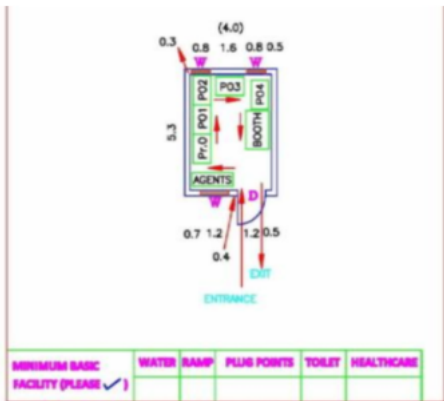

வாக்காளர் பதிவு அலுவலரின்
கையொப்பம்

Nazri Naksha

Google Map View

Polling Station Building Front View

Polling Station Front View

Cad View

Key MAP View

| | | | | | |
|---|----------------------------------|--|----------------------------------|--|----------------------------------|
| 1 பெயர் : ஜெயகீர்த்தி தந்தை பெயர் : இராசாமிபிள்ளை வீட்டு எண் : 1 வயது : 70 பாலினம் : பெண் | CPK9400201 Photo is available | 2 பெயர் : லதா கணவர் பெயர் : தாமோதரன் வீட்டு எண் : 1 வயது : 68 பாலினம் : பெண் | CPK9399973 Photo is available | 3 பெயர் : ராஜசேகரன் தந்தை பெயர் : பாண்டிரங்கன் வீட்டு எண் : 1 வயது : 68 பாலினம் : ஆண் | UXV2394526 Photo is available |
| 4 பெயர் : பாஸ்கர் இதரர் பெயர் : தாஸ் வீட்டு எண் : 1 வயது : 56 பாலினம் : ஆண் | CPK9400128 Photo is available | 5 பெயர் : அறிவுகன்னு கணவர் பெயர் : ராஜசேகரன் வீட்டு எண் : 1 வயது : 55 பாலினம் : பெண் | UXV2394518 Photo is available | 6 பெயர் : சமதி கணவர் பெயர் : புருஷோத்தமன் வீட்டு எண் : 1 வயது : 48 பாலினம் : பெண் | CPK9454752 Photo is available |
| 7 பெயர் : பாலசுப்பிரமணியன் தந்தை பெயர் : கிருஷ்ணன் வீட்டு எண் : 1 வயது : 46 பாலினம் : ஆண் | UXV0977892 Photo is available | 8 பெயர் : ராணி கணவர் பெயர் : ரவி வீட்டு எண் : 1 வயது : 45 பாலினம் : பெண் | CPK9400110 Photo is available | 9 பெயர் : சீனிவாசன் தந்தை பெயர் : கிருஷ்ணன் வீட்டு எண் : 1 வயது : 44 பாலினம் : ஆண் | UXV0977918 Photo is available |
| 10 பெயர் : பார்த்திமாதேவி கணவர் பெயர் : வால்குமார் வீட்டு எண் : 1 வயது : 43 பாலினம் : பெண் | UXV2555639 Photo is available | 11 பெயர் : ராணி தந்தை பெயர் : சஞ்சய்மண்டல் வீட்டு எண் : 1 வயது : 43 பாலினம் : பெண் | UXV2555647 Photo is available | 12 பெயர் : தனலட்சுமி கணவர் பெயர் : ரமேஷ் வீட்டு எண் : 1 வயது : 41 பாலினம் : பெண் | UXV2730844 Photo is available |
| 13 பெயர் : ரேவதி கணவர் பெயர் : சீனிவாசன் வீட்டு எண் : 1 வயது : 41 பாலினம் : பெண் | UXV0977082 Photo is available | 14 பெயர் : சீமா தந்தை பெயர் : அஜய்குமார் வீட்டு எண் : 1 வயது : 39 பாலினம் : பெண் | UXV2555654 Photo is available | 15 பெயர் : பாரதி தேவி கணவர் பெயர் : பாலசுப்பிரமணியன் வீட்டு எண் : 1 வயது : 38 பாலினம் : பெண் | UXV1170539 Photo is available |
| 16 பெயர் : ஹேமலதா தந்தை பெயர் : ராஜசேகரன் வீட்டு எண் : 1 வயது : 37 பாலினம் : பெண் | UXV2394534 Photo is available | 17 பெயர் : அஜய்குமார் தந்தை பெயர் : சிவாஜி மண்டல் வீட்டு எண் : 1 வயது : 36 பாலினம் : ஆண் | UXV1718592 Photo is available | 18 பெயர் : அனிதா தந்தை பெயர் : கருணாமூர்த்தி வீட்டு எண் : 1 வயது : 35 பாலினம் : பெண் | UXV2394674 Photo is available |
| 19 பெயர் : டில்லிபாபு தந்தை பெயர் : வெங்கடேசன் வீட்டு எண் : 1 வயது : 34 பாலினம் : ஆண் | UXV1718972 Photo is available | 20 பெயர் : ராகல்குமார் தந்தை பெயர் : ரவிசங்கர் வீட்டு எண் : 1 வயது : 34 பாலினம் : ஆண் | UXV1718626 Photo is available | 21 பெயர் : கஞ்சன்குமாரி கணவர் பெயர் : ராகுல்குமார் வீட்டு எண் : 1 வயது : 33 பாலினம் : பெண் | UXV2555613 Photo is available |
| 22 பெயர் : ரோகிதிபகுமார் தந்தை பெயர் : ரவிசங்கர் வீட்டு எண் : 1 வயது : 32 பாலினம் : ஆண் | UXV1718618 Photo is available | 23 பெயர் : சத்யா கணவர் பெயர் : வினோத்குார் வீட்டு எண் : 1 வயது : 31 பாலினம் : பெண் | UXV3061124 Photo is available | 24 பெயர் : ராஜி தந்தை பெயர் : கிருஷ்ணன் வீட்டு எண் : 1-5 வயது : 41 பாலினம் : ஆண் | UXV0977967 Photo is available |
| 25 பெயர் : பாணு பிரியா தந்தை பெயர் : ராஜா வீட்டு எண் : 1/11 வயது : 26 பாலினம் : பெண் | RHI1334143 Photo is available | 26 பெயர் : மீனாட்சி கணவர் பெயர் : வீராசாமி வீட்டு எண் : 1B வயது : 85 பாலினம் : பெண் | UXV2873628 Photo is available | 27 பெயர் : அபிநயா பசுபதி தந்தை பெயர் : பசுபதி வீட்டு எண் : 1B வயது : 31 பாலினம் : பெண் | UXV2873610 Photo is available |
| 28 பெயர் : ஜெயலக்ஷ்மி பி கணவர் பெயர் : பசுபதி வீட்டு எண் : 1 - பி டெம்பிள் பெல்ஸ் அபார்ட் வயது : 57 பாலினம் : பெண் | UXV2873578 Photo is available | 29 பெயர் : பசுபதி ஆர் இதரர் பெயர் : ஜெயலக்ஷ்மி வீட்டு எண் : 1-B, TEMPLE BELLS FLAT வயது : 64 பாலினம் : ஆண் | UXV2927960 Photo is available | 30 பெயர் : நந்தகுமார் தந்தை பெயர் : ராமலிங்கம் வீட்டு எண் : 1E வயது : 43 பாலினம் : ஆண் | UXV2824704 Photo is available |