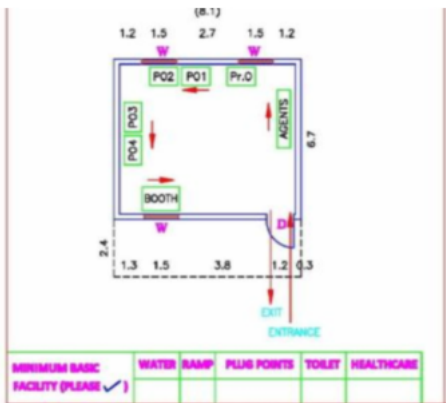

வாக்காளர் பதிவு அலுவலரின்
கையொப்பம்

Nazri Naksha

Google Map View

Polling Station Building Front View

Polling Station Front View

Cad View

Key MAP View

சட்டமன்றத் தொகுதியின் எண் மற்றும் பெயர் : 6-ஆவடி
பிரிவு எண் மற்றும் பெயர் 1-திருவேற்காடு (ந), தெய்வநாயகி நகர் ராஜிலு தெரு