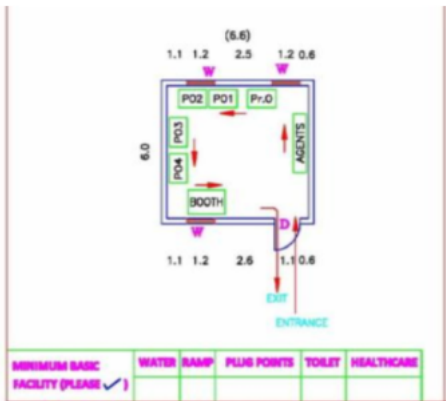

Google Map View

Polling Station Building Front View

Polling Station Front View

Cad View

Key MAP View

1 பெயர் : சிவகாமி தந்தை பெயர்: மணிகண்டன் வீட்டு எண் : 1 வயது : 29 பாலினம் : பெண்	UXV2750800 Photo is available	2 பெயர் : பூமயில் கணவர் பெயர்: சகாதேவன் வீட்டு எண் : 2/250 வயது : 39 பாலினம் : பெண்	UXV3901337 Photo is available	3 பெயர் : முத்து தந்தை பெயர்: ராஜேந்திரன் வீட்டு எண் : 3-1 வயது : 40 பாலினம் : ஆண்	JCH9587528 Photo is available
4 பெயர் : சவரிசெல்வராஜ் தந்தை பெயர்: லுர்துசாமி வீட்டு எண் : 4 வயது : 59 பாலினம் : ஆண்	JCH9592825 Photo is available	5 பெயர் : ஜாக்குலின்சகாயராணி கணவர் பெயர்: சவரிசெல்வராஜ் வீட்டு எண் : 4 வயது : 49 பாலினம் : பெண்	JCH9592817 Photo is available	6 பெயர் : சந்தியாகப்பன் தந்தை பெயர்: ஞானமணி வீட்டு எண் : 5 வயது : 59 பாலினம் : ஆண்	JCH9587114 Photo is available
7 பெயர் : ஆரோக்கியமேரி கணவர் பெயர்: சந்தியாகப்பன் வீட்டு எண் : 5 வயது : 51 பாலினம் : பெண்	JCH9587106 Photo is available	8 பெயர் : சந்தியா தந்தை பெயர்: சந்தியாகப்பன் வீட்டு எண் : 5 வயது : 32 பாலினம் : பெண்	UXV2016228 Photo is available	9 பெயர் : இளங்கோவன் கோவிந்தராஜி இளங்கோவன் கோவிந்தராஜி இதரர் பெயர்: சமதி இளங்கோவன் சமதி இளங்கோவன் வீட்டு எண் : 6 வயது : 71 பாலினம் : ஆண்	UXV4334611 Photo is available
10 பெயர் : ஸ்ரீதர் தந்தை பெயர்: கோவிந்தராஜ் வீட்டு எண் : 6 வயது : 50 பாலினம் : ஆண்	UXV1507292 Photo is available	11 பெயர் : சித்ரா தேவி கணவர் பெயர்: ஸ்ரீதர் வீட்டு எண் : 6 வயது : 41 பாலினம் : பெண்	AZZ9585282 Photo is available	12 பெயர் : சமதி கணவர் பெயர்: இளங்கோ வீட்டு எண் : 6-1 வயது : 60 பாலினம் : பெண்	AZZ6594733 Photo is available
13 பெயர் : கஸ்தூரி கணவர் பெயர்: வெங்கடாஜலபதி வீட்டு எண் : 7 வயது : 74 பாலினம் : பெண்	UXV2016178 Photo is available	14 பெயர் : நாராயணன் தந்தை பெயர்: ராதாகிருஷ்ணன் வீட்டு எண் : 7 வயது : 69 பாலினம் : ஆண்	JCH9587551 Photo is available	15 பெயர் : விஜயலட்சுமி கணவர் பெயர்: நாராயணன் வீட்டு எண் : 7 வயது : 66 பாலினம் : பெண்	JCH9587569 Photo is available
16 பெயர் : ராஜீ தந்தை பெயர்: வெங்கடாஜலபதி வீட்டு எண் : 7 வயது : 48 பாலினம் : ஆண்	UXV2016194 Photo is available	17 பெயர் : சகுந்தலாதேவி தந்தை பெயர்: நாராயணன் வீட்டு எண் : 7 வயது : 39 பாலினம் : பெண்	JCH9587577 Photo is available	18 பெயர் : நிரமலா கணவர் பெயர்: ராஜீ வீட்டு எண் : 7 வயது : 38 பாலினம் : பெண்	UXV2016186 Photo is available
19 பெயர் : புஷ்பாவதி கணவர் பெயர்: கன்னியப்பன் வீட்டு எண் : 8-1 வயது : 75 பாலினம் : பெண்	UXV3501053 Photo is available	20 பெயர் : ரகுபதி தந்தை பெயர்: கன்னியப்பன் வீட்டு எண் : 8-1 வயது : 46 பாலினம் : ஆண்	AZZ8182305 Photo is available	21 பெயர் : நந்தகுமார் தந்தை பெயர்: கன்னியப்பன் வீட்டு எண் : 8-1 வயது : 44 பாலினம் : ஆண்	AZZ8182313 Photo is available
22 பெயர் : திருஞானசம்பந்தம் தந்தை பெயர்: கோவிந்தராஜ் வீட்டு எண் : 10 வயது : 76 பாலினம் : ஆண்	AZZ7165855 Photo is available	23 பெயர் : சாந்தகுமாரி கணவர் பெயர்: திருஞானசம்பந்தம் வீட்டு எண் : 10 வயது : 74 பாலினம் : பெண்	AZZ7165863 Photo is available	24 பெயர் : தனஞ்செய்யன் தந்தை பெயர்: திருஞானசம்பந்தம் வீட்டு எண் : 10 வயது : 52 பாலினம் : ஆண்	JCH9602624 Photo is available
25 பெயர் : ஈஸ்வரி கணவர் பெயர்: தனஞ்செய்யன் வீட்டு எண் : 10 வயது : 43 பாலினம் : பெண்	UXV2016202 Photo is available	26 பெயர் : வள்ளி கணவர் பெயர்: சங்கர் வீட்டு எண் : 13 வயது : 53 பாலினம் : பெண்	UXV0233056 Photo is available	27 பெயர் : பாலன் தந்தை பெயர்: சங்கர் வீட்டு எண் : 13-11 வயது : 27 பாலினம் : ஆண்	UXV2874832 Photo is available
28 பெயர் : லக்ஷ்மி கணவர் பெயர்: ராமு வீட்டு எண் : 14 வயது : 59 பாலினம் : பெண்	AZZ7769466 Photo is available	29 பெயர் : சிவக்குமார் தந்தை பெயர்: ராமு வீட்டு எண் : 14 வயது : 41 பாலினம் : ஆண்	JCH9588807 Photo is available	30 பெயர் : மாணிக்கம் தந்தை பெயர்: ராமு வீட்டு எண் : 14 வயது : 40 பாலினம் : ஆண்	JCH9587312 Photo is available