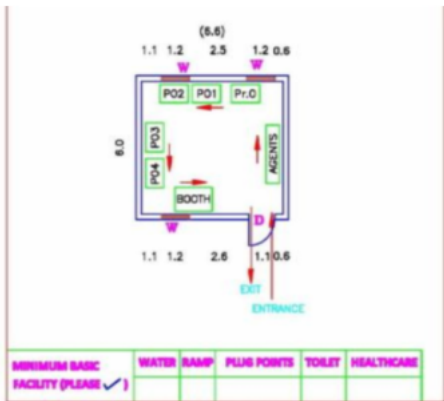

Cad View

Key MAP View