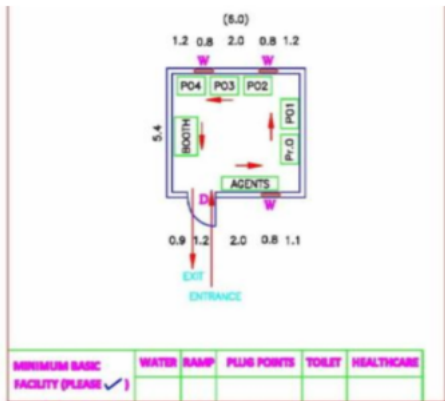

கையொப்பம்

Nazri Naksha

Google Map View

Polling Station Building Front View

Polling Station Front View

Cad View

Key MAP View

| | | | | | |
|--|------------|--|------------|---|------------|
| 1 பெயர் : ராதா கணவர் பெயர் : ஜனார்தனன் வீட்டு எண் : 1 வயது : 76 பாலினம் : பெண் Photo is available | UXV3555836 | 2 பெயர் : ருக்கு கணவர் பெயர் : வேலாயுதம் வீட்டு எண் : 1 வயது : 69 பாலினம் : பெண் Photo is available | UXV3555844 | 3 பெயர் : சம்பத் தந்தை பெயர் : ஜனார்தனன் வீட்டு எண் : 1 வயது : 54 பாலினம் : ஆண் Photo is available | UXV3555851 |
| 4 பெயர் : வேளாங்கன்னி கணவர் பெயர் : செல்வராஜ் வீட்டு எண் : 1 வயது : 51 பாலினம் : பெண் Photo is available | UXV0619072 | 5 பெயர் : டிக்காராமன் தந்தை பெயர் : ஜனார்தனன் வீட்டு எண் : 1 வயது : 50 பாலினம் : ஆண் Photo is available | UXV3555869 | 6 பெயர் : சத்தியா கணவர் பெயர் : டிக்காராமன் வீட்டு எண் : 1 வயது : 45 பாலினம் : பெண் Photo is available | AZZ7184047 |
| 7 பெயர் : சதீஷ் தந்தை பெயர் : விஸ்வநாதன் வீட்டு எண் : 1 வயது : 33 பாலினம் : ஆண் Photo is available | UXV1063627 | 8 பெயர் : ராதா கிருஷ்ணன் தந்தை பெயர் : கண்ணாயிரம் வீட்டு எண் : 2 வயது : 68 பாலினம் : ஆண் Photo is available | AZZ8011041 | 9 பெயர் : நவரீதம் கணவர் பெயர் : ராதாகிருஷ்ணன் வீட்டு எண் : 2 வயது : 56 பாலினம் : பெண் Photo is available | UXV3555877 |
| 10 பெயர் : ரஞ்சுனி தந்தை பெயர் : ராதாகிருஷ்ணன் வீட்டு எண் : 2 வயது : 39 பாலினம் : பெண் Photo is available | JCH9519133 | 11 பெயர் : ராஜேஷ் தந்தை பெயர் : ராதாகிருஷ்ணன் வீட்டு எண் : 2 வயது : 37 பாலினம் : ஆண் Photo is available | UXV0247619 | 12 பெயர் : முகேஷ் கண்ணா பா தந்தை பெயர் : பாஸ்கர் வீட்டு எண் : 2 வயது : 25 பாலினம் : ஆண் Photo is available | UXV4459962 |
| 13 பெயர் : மகேஷ் தந்தை பெயர் : பாஸ்கர் வீட்டு எண் : 02 வயது : 23 பாலினம் : ஆண் Photo is available | UXV4171724 | 14 பெயர் : அற்புதம் கணவர் பெயர் : துரைராஜ் வீட்டு எண் : 3-1 வயது : 73 பாலினம் : பெண் Photo is available | UXV3555885 | 15 பெயர் : சந்திரசேகரன் தந்தை பெயர் : துரைராஜ் வீட்டு எண் : 3-2 வயது : 55 பாலினம் : ஆண் Photo is available | JCH2839421 |
| 16 பெயர் : செல்வி கணவர் பெயர் : சந்திரசேகரன் வீட்டு எண் : 3-2 வயது : 51 பாலினம் : பெண் Photo is available | UXV3555893 | 17 பெயர் : சுரேஷ் தந்தை பெயர் : வேலாயுதம் வீட்டு எண் : 3-3 வயது : 44 பாலினம் : ஆண் Photo is available | JCH9521584 | 18 பெயர் : முருகன் தந்தை பெயர் : பழனி வீட்டு எண் : 4 வயது : 49 பாலினம் : ஆண் Photo is available | UXV1735406 |
| 19 பெயர் : ரபேக்காள் கணவர் பெயர் : முருகன் வீட்டு எண் : 4 வயது : 39 பாலினம் : பெண் Photo is available | UXV1735398 | 20 பெயர் : புவனேஸ்வரி கணவர் பெயர் : ராஜேஷ் வீட்டு எண் : 4 வயது : 33 பாலினம் : பெண் Photo is available | UXV2752749 | 21 பெயர் : இமானுவெல் மு தந்தை பெயர் : முருகன் வீட்டு எண் : 4 வயது : 20 பாலினம் : ஆண் Photo is available | UXV4505277 |
| 22 பெயர் : அல்லிமுத்து தந்தை பெயர் : அமாவாசை வீட்டு எண் : 4-2 வயது : 53 பாலினம் : ஆண் Photo is available | JCH9517038 | 23 பெயர் : செல்வி கணவர் பெயர் : அல்லிமுத்து வீட்டு எண் : 4-2 வயது : 43 பாலினம் : பெண் Photo is available | JCH9517046 | 24 பெயர் : கம்சலா கணவர் பெயர் : வால்முர்த்தி வீட்டு எண் : 5 வயது : 81 பாலினம் : பெண் Photo is available | JCH9516311 |
| 25 பெயர் : முனுசாமி தந்தை பெயர் : சின்னபையன் வீட்டு எண் : 5 வயது : 66 பாலினம் : ஆண் Photo is available | JCH2836872 | 26 பெயர் : பாக்கியம் கணவர் பெயர் : முனுசாமி வீட்டு எண் : 5 வயது : 61 பாலினம் : பெண் Photo is available | UXV3555919 | 27 பெயர் : அமரன் தந்தை பெயர் : முனுசாமி வீட்டு எண் : 5 வயது : 45 பாலினம் : ஆண் Photo is available | AZZ8243248 |
| 28 பெயர் : ரீனா கணவர் பெயர் : சந்திரன் வீட்டு எண் : 5 வயது : 44 பாலினம் : பெண் Photo is available | UXV1063684 | 29 பெயர் : அசோக் தந்தை பெயர் : முனுசாமி வீட்டு எண் : 5 வயது : 39 பாலினம் : ஆண் Photo is available | JCH9515669 | 30 பெயர் : நாகலட்சுமி கணவர் பெயர் : அமரன் வீட்டு எண் : 5 வயது : 35 பாலினம் : பெண் Photo is available | UXV2877264 |