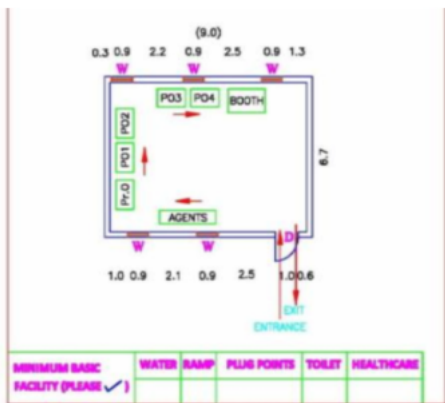

Cad View

Key MAP View