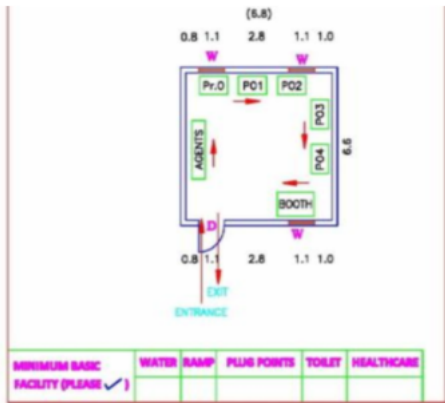

Cad View

Key MAP View