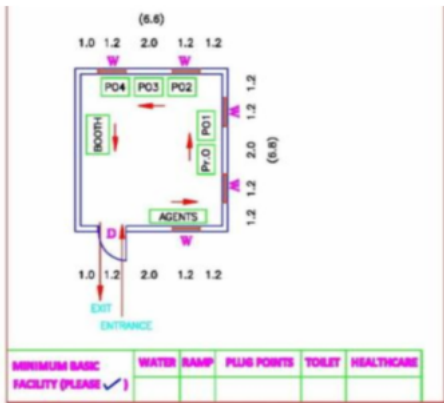

வாக்காளர் பதிவு அலுவலரின்
கையொப்பம்

Nazri Naksha

Google Map View

Polling Station Building Front View

Polling Station Front View

Cad View

Key MAP View

| | | | | | |
|---|----------------------------------|---|----------------------------------|--|----------------------------------|
| 1 பெயர் : வீரராகவன் தந்தை பெயர்: ச வீட்டு எண் : 1 வயது : 56 பாலினம் : ஆண் | UXV0549139 Photo is available | 2 பெயர் : விநாயகம் தந்தை பெயர்: வேணு வீட்டு எண் : 1 வயது : 49 பாலினம் : ஆண் | UXV2041978 Photo is available | 3 பெயர் : உமாராணி கணவர் பெயர்: குப்புசாமி வீட்டு எண் : 1 வயது : 43 பாலினம் : பெண் | UXV3509221 Photo is available |
| 4 பெயர் : லோகேஸ்வரி தந்தை பெயர்: குப்பன் வீட்டு எண் : 1 வயது : 42 பாலினம் : பெண் | JCH3133444 Photo is available | 5 பெயர் : மணிமேகலை கணவர் பெயர்: வீரராகவன் வீட்டு எண் : 1 வயது : 42 பாலினம் : பெண் | UXV0549147 Photo is available | 6 பெயர் : இந்துமதி தந்தை பெயர்: குப்பன் வீட்டு எண் : 1 வயது : 40 பாலினம் : பெண் | JCH9573114 Photo is available |
| 7 பெயர் : சரண்யா கணவர் பெயர்: விநாயகம் வீட்டு எண் : 1 வயது : 40 பாலினம் : பெண் | UXV2041994 Photo is available | 8 பெயர் : சங்கீதா கணவர் பெயர்: சரவணன் வீட்டு எண் : 1 வயது : 40 பாலினம் : பெண் | UXV2042117 Photo is available | 9 பெயர் : கீதாலட்சுமி தந்தை பெயர்: குப்பன் வீட்டு எண் : 1 வயது : 37 பாலினம் : பெண் | UXV0549055 Photo is available |
| 10 பெயர் : பாலகாந்தி தந்தை பெயர்: அப்பு வீட்டு எண் : 2-1 வயது : 59 பாலினம் : பெண் | UXV3509247 Photo is available | 11 பெயர் : ஹேமாவதி கணவர் பெயர்: ராஜேந்திரன் வீட்டு எண் : 2-2 வயது : 64 பாலினம் : பெண் | UXV3509254 Photo is available | 12 பெயர் : சரவணன் தந்தை பெயர்: ராஜேந்திரன் வீட்டு எண் : 2-2 வயது : 44 பாலினம் : ஆண் | JCH2851236 Photo is available |
| 13 பெயர் : சுசித்ரா தந்தை பெயர்: பாபு வீட்டு எண் : 2/2 வயது : 26 பாலினம் : பெண் | UXV3139466 Photo is available | 14 பெயர் : லோகேஷ் பாபு தந்தை பெயர்: பாபு வீட்டு எண் : 2/2 வயது : 24 பாலினம் : ஆண் | UXV3758513 Photo is available | 15 பெயர் : கலையரசு தந்தை பெயர்: சண்முகம் வீட்டு எண் : 2/2 வயது : 24 பாலினம் : ஆண் | UXV3841715 Photo is available |
| 16 பெயர் : யுகேந்திரன் ச தந்தை பெயர்: சண்முகம் வீட்டு எண் : 2/2 வயது : 22 பாலினம் : ஆண் | UXV4270153 Photo is available | 17 பெயர் : சண்முகம் தந்தை பெயர்: அப்பு வீட்டு எண் : 2-3 வயது : 56 பாலினம் : ஆண் | UXV3509262 Photo is available | 18 பெயர் : சரளா கணவர் பெயர்: சண்முகம் வீட்டு எண் : 2-3 வயது : 51 பாலினம் : பெண் | JCH9570664 Photo is available |
| 19 பெயர் : ர மதன் தந்தை பெயர்: ரவி வீட்டு எண் : 3, சஞ்சய் காந்தி நகர, வயது : 25 பாலினம் : ஆண் | UXV3755501 Photo is available | 20 பெயர் : தங்கமாரியப்பன் தந்தை பெயர்: பெரியசாமி வீட்டு எண் : 4 வயது : 71 பாலினம் : ஆண் | UXV3509270 Photo is available | 21 பெயர் : விஜயலட்சுமி கணவர் பெயர்: தங்கமாரியப்பன் வீட்டு எண் : 4 வயது : 65 பாலினம் : பெண் | UXV3509288 Photo is available |
| 22 பெயர் : வெங்கடேசன் தந்தை பெயர்: வீரராகவன் வீட்டு எண் : 4 வயது : 38 பாலினம் : ஆண் | UXV0252718 Photo is available | 23 பெயர் : ஆனந்தராஜா தந்தை பெயர்: தங்கமாரியப்பன் வீட்டு எண் : 4-3 வயது : 48 பாலினம் : ஆண் | JCH9570045 Photo is available | 24 பெயர் : சந்திரா கணவர் பெயர்: வீரராகவன் வீட்டு எண் : 5 வயது : 66 பாலினம் : பெண் | UXV3509296 Photo is available |
| 25 பெயர் : பிரீதா ப தந்தை பெயர்: க பழனி வீட்டு எண் : 5/4 வயது : 23 பாலினம் : பெண் | UXV3758455 Photo is available | 26 பெயர் : கற்பகம் கணவர் பெயர்: ராமதாஸ் வீட்டு எண் : 6A வயது : 45 பாலினம் : பெண் | JCH9568551 Photo is available | 27 பெயர் : ராஜேஷ் குமார் தந்தை பெயர்: இராமதாஸ் வீட்டு எண் : 6A வயது : 30 பாலினம் : ஆண் | UXV2150597 Photo is available |
| 28 பெயர் : ரா காயத்திரி தந்தை பெயர்: ராமதாஸ் வீட்டு எண் : 6/ஏ வயது : 23 பாலினம் : பெண் | UXV3757366 Photo is available | 29 பெயர் : சுரேஷ் குமார் தந்தை பெயர்: ராமதாஸ் வீட்டு எண் : 6B வயது : 38 பாலினம் : ஆண் | UXV1540459 Photo is available | 30 பெயர் : சத்தியா கணவர் பெயர்: சுரேஷ் குமார் வீட்டு எண் : 6B வயது : 35 பாலினம் : பெண் | UXV1540442 Photo is available |