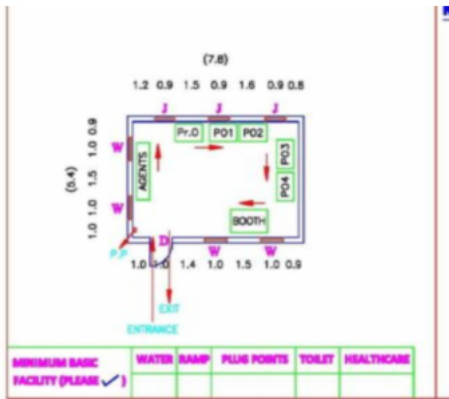

கையொப்பம்

Nazri Naksha

Google Map View

Polling Station Building Front View

Polling Station Front View

Cad View

Key MAP View

சட்டமன்றத் தொகுதியின் எண் மற்றும் பெயர் : 6-ஆவடி
பிரிவு எண் மற்றும் பெயர் 1-ஆவடி (மா) கோயில்பதாகை, மெயின் ரோடு (வார்டு-3)