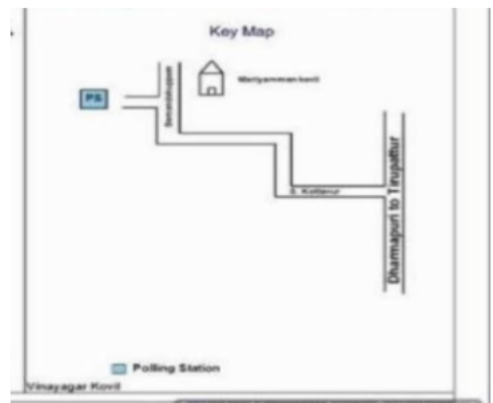

Google Map View

Polling Station Building Front View

Polling Station Front View

Cad View

Key MAP View

1 பெயர் : சின்னப்பா கணவர் பெயர்: பாலன் வீட்டு எண் : 1 வயது : 64 பாலினம் : பெண் Photo is available	ZYS0635243	2 பெயர் : குமுதா கணவர் பெயர்: இளங்கோ வீட்டு எண் : 1 வயது : 46 பாலினம் : பெண் Photo is available	ZYS0635250	3 பெயர் : ரஞ்சித்குமார் தந்தை பெயர்: ரவி வீட்டு எண் : 1 வயது : 45 பாலினம் : ஆண் Photo is available	ZYS0873000
4 பெயர் : சூர்யா கணவர் பெயர்: ரஞ்சித்குமார் வீட்டு எண் : 1 வயது : 41 பாலினம் : பெண் Photo is available	ZYS0872887	5 பெயர் : பழனியம்மாள் தந்தை பெயர்: கோபால் வீட்டு எண் : 1 வயது : 40 பாலினம் : பெண் Photo is available	ZYS0873067	6 பெயர் : நந்தினி கணவர் பெயர்: மகேஷ் வீட்டு எண் : 1 வயது : 36 பாலினம் : பெண் Photo is available	ZYS0873026
7 பெயர் : ஆனந்தராஜ் தந்தை பெயர்: அன்பு வீட்டு எண் : 1-56 வயது : 32 பாலினம் : ஆண் Photo is available	ZYS0981720	8 பெயர் : அருள்மொழி அ கணவர் பெயர்: விஷ்ணு ரா வீட்டு எண் : 1/56-சி வயது : 30 பாலினம் : பெண் Photo is available	ZYS2422673	9 பெயர் : அஜீத்குமார் தந்தை பெயர்: அன்பு வீட்டு எண் : 1-56-CS வயது : 27 பாலினம் : ஆண் Photo is available	ZYS0998427
10 பெயர் : சு மைனாவதி கணவர் பெயர்: கிருஷ்ணப்பா வீட்டு எண் : 1/95 பி வயது : 66 பாலினம் : பெண் Photo is available	ZYS2342764	11 பெயர் : முனியப்பன் தந்தை பெயர்: பழனி வீட்டு எண் : 2-165 வயது : 39 பாலினம் : ஆண் Photo is available	ZYS0004697	12 பெயர் : நாகராஜ் தந்தை பெயர்: கோவிந்தராஜ் வீட்டு எண் : 3-147 வயது : 34 பாலினம் : ஆண் Photo is available	ZYS0324392
13 பெயர் : சின்னதாய் கணவர் பெயர்: கணபதி வீட்டு எண் : 4/1 வயது : 71 பாலினம் : பெண் Photo is available	ZYS2078608	14 பெயர் : தீபிகா ஜெ தந்தை பெயர்: ஜெயபிரகாஷ் ஆ வீட்டு எண் : 4/22அ வயது : 19 பாலினம் : பெண் Photo is available	ZYS2411676	15 பெயர் : ஜெயபிரகாஷ் தந்தை பெயர்: ஆனந்தன் வீட்டு எண் : 4-22B வயது : 47 பாலினம் : ஆண் Photo is available	ZYS0581769
16 பெயர் : சாந்தி கணவர் பெயர்: ஜெயபிரகாஷ் வீட்டு எண் : 4-22B வயது : 46 பாலினம் : பெண் Photo is available	ZYS0581777	17 பெயர் : மெய்யரசு ர தந்தை பெயர்: ரவி வீட்டு எண் : 4/28 b வயது : 19 பாலினம் : ஆண் Photo is available	ZYS2381812	18 பெயர் : பூர்ணிமா தந்தை பெயர்: மாதேஷ்வரன் வீட்டு எண் : 4/33ஏ வயது : 25 பாலினம் : பெண் Photo is available	ZYS1991496
19 பெயர் : கோவிந்தபிரகாஷ் ஜோ தந்தை பெயர்: ஜோதி வீட்டு எண் : 4/39 வயது : 20 பாலினம் : ஆண் Photo is available	ZYS2313427	20 பெயர் : கோபாலகிருஷ்ணன் தந்தை பெயர்: சதாசிவம் வீட்டு எண் : 4-49 வயது : 32 பாலினம் : ஆண் Photo is available	ZYS0581785	21 பெயர் : ஹேமலதா கணவர் பெயர்: கோபாலகிருஷ்ணன் வீட்டு எண் : 4/49 வயது : 20 பாலினம் : பெண் Photo is available	ZYS2421162
22 பெயர் : ஜோதி கணவர் பெயர்: சிவக்குமார் வீட்டு எண் : 4-51B வயது : 42 பாலினம் : பெண் Photo is available	ZYS0791111	23 பெயர் : மாணிக்கமாள் கணவர் பெயர்: பழனி வீட்டு எண் : 4-86 வயது : 43 பாலினம் : பெண் Photo is available	ZYS0635268	24 பெயர் : பெரியசாமி தந்தை பெயர்: பழனி வீட்டு எண் : 4-86 வயது : 31 பாலினம் : ஆண் Photo is available	ZYS0635276
25 பெயர் : வெங்கடேசன் தந்தை பெயர்: முருகன் வீட்டு எண் : 4/92ஏ வயது : 31 பாலினம் : ஆண் Photo is available	ZYS2232841	26 பெயர் : காளியம்மாள் தந்தை பெயர்: முருகன் வீட்டு எண் : 4/92ஏ வயது : 26 பாலினம் : பெண் Photo is available	ZYS2232858	27 பெயர் : அரவிந்த் தந்தை பெயர்: ஆனந்த்குமார் வீட்டு எண் : 4/93-பீ2.ஏஸ் வயது : 23 பாலினம் : ஆண் Photo is available	ZYS2078541
28 பெயர் : ஜெய்சூர்யா அருள்குமார் தந்தை பெயர்: அருள்குமார் வீட்டு எண் : 4/95 பி1 வயது : 21 பாலினம் : ஆண் Photo is available	ZYS2290765	29 பெயர் : சித்ரா கணவர் பெயர்: சரவணன் வீட்டு எண் : 4-100k வயது : 36 பாலினம் : பெண் Photo is available	ZYS0184549	30 பெயர் : மணிமாறன் தந்தை பெயர்: ரவி வீட்டு எண் : 4-123B3 வயது : 34 பாலினம் : ஆண் Photo is available	ZYS0873091