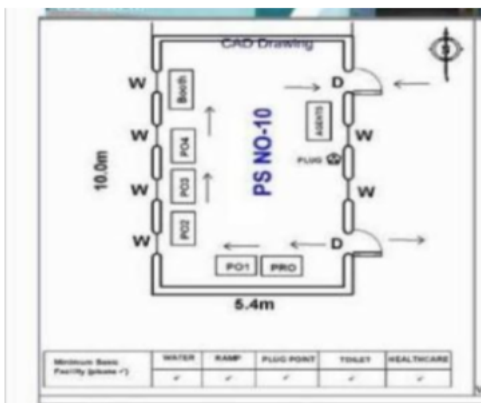

Google Map View

Polling Station Building Front View

Polling Station Front View

Cad View

Key MAP View

1 பெயர் : சின்னப்பா கணவர் பெயர்: பாலன் வீட்டு எண் : 1 வயது : 64 பாலினம் : பெண் Photo is available	ZYS0635243	2 பெயர் : குமுதா கணவர் பெயர்: இளங்கோ வீட்டு எண் : 1 வயது : 46 பாலினம் : பெண் Photo is available	ZYS0635250	3 பெயர் : ரஞ்சித்குமார் தந்தை பெயர்: ரவி வீட்டு எண் : 1 வயது : 45 பாலினம் : ஆண் Photo is available	ZYS0873000
4 பெயர் : சூர்யா கணவர் பெயர்: ரஞ்சித்குமார் வீட்டு எண் : 1 வயது : 41 பாலினம் : பெண் Photo is available	ZYS0872887	5 பெயர் : பழனியம்மாள் தந்தை பெயர்: கோபால் வீட்டு எண் : 1 வயது : 40 பாலினம் : பெண் Photo is available	ZYS0873067	6 பெயர் : நந்தினி கணவர் பெயர்: மகேஷ் வீட்டு எண் : 1 வயது : 36 பாலினம் : பெண் Photo is available	ZYS0873026
7 பெயர் : ஆனந்தராஜ் தந்தை பெயர்: அன்பு வீட்டு எண் : 1-56 வயது : 32 பாலினம் : ஆண் Photo is available	ZYS0981720	8 பெயர் : அருள்மொழி அ கணவர் பெயர்: விஷ்ணு ரா வீட்டு எண் : 1/56-சி வயது : 30 பாலினம் : பெண் Photo is available	ZYS2422673	9 பெயர் : அஜீத்குமார் தந்தை பெயர்: அன்பு வீட்டு எண் : 1-56-CS வயது : 27 பாலினம் : ஆண் Photo is available	ZYS0998427
10 பெயர் : சு மைனாவதி கணவர் பெயர்: கிருஷ்ணப்பா வீட்டு எண் : 1/95 பி வயது : 66 பாலினம் : பெண் Photo is available	ZYS2342764	11 பெயர் : முனியப்பன் தந்தை பெயர்: பழனி வீட்டு எண் : 2-165 வயது : 39 பாலினம் : ஆண் Photo is available	ZYS0004697	12 பெயர் : நாகராஜ் தந்தை பெயர்: கோவிந்தராஜ் வீட்டு எண் : 3-147 வயது : 34 பாலினம் : ஆண் Photo is available	ZYS0324392
13 பெயர் : சின்னதாய் கணவர் பெயர்: கணபதி வீட்டு எண் : 4/1 வயது : 71 பாலினம் : பெண் Photo is available	ZYS2078608	14 பெயர் : தீபிகா ஜெ தந்தை பெயர்: ஜெயபிரகாஷ் ஆ வீட்டு எண் : 4/22அ வயது : 19 பாலினம் : பெண் Photo is available	ZYS2411676	15 பெயர் : ஜெயபிரகாஷ் தந்தை பெயர்: ஆனந்தன் வீட்டு எண் : 4-22B வயது : 47 பாலினம் : ஆண் Photo is available	ZYS0581769
16 பெயர் : சாந்தி கணவர் பெயர்: ஜெயபிரகாஷ் வீட்டு எண் : 4-22B வயது : 46 பாலினம் : பெண் Photo is available	ZYS0581777	17 பெயர் : மெய்யரசு ர தந்தை பெயர்: ரவி வீட்டு எண் : 4/28 b வயது : 19 பாலினம் : ஆண் Photo is available	ZYS2381812	18 பெயர் : பூர்ணிமா தந்தை பெயர்: மாதேஷ்வரன் வீட்டு எண் : 4/33ஏ வயது : 25 பாலினம் : பெண் Photo is available	ZYS1991496
19 பெயர் : கோவிந்தபிரகாஷ் ஜோ தந்தை பெயர்: ஜோதி வீட்டு எண் : 4/39 வயது : 20 பாலினம் : ஆண் Photo is available	ZYS2313427	20 பெயர் : கோபாலகிருஷ்ணன் தந்தை பெயர்: சதாசிவம் வீட்டு எண் : 4-49 வயது : 32 பாலினம் : ஆண் Photo is available	ZYS0581785	21 பெயர் : ஹேமலதா கணவர் பெயர்: கோபாலகிருஷ்ணன் வீட்டு எண் : 4/49 வயது : 20 பாலினம் : பெண் Photo is available	ZYS2421162
22 பெயர் : ஜோதி கணவர் பெயர்: சிவக்குமார் வீட்டு எண் : 4-51B வயது : 42 பாலினம் : பெண் Photo is available	ZYS0791111	23 பெயர் : மாணிக்கமாள் கணவர் பெயர்: பழனி வீட்டு எண் : 4-86 வயது : 43 பாலினம் : பெண் Photo is available	ZYS0635268	24 பெயர் : பெரியசாமி தந்தை பெயர்: பழனி வீட்டு எண் : 4-86 வயது : 31 பாலினம் : ஆண் Photo is available	ZYS0635276
25 பெயர் : வெங்கடேசன் தந்தை பெயர்: முருகன் வீட்டு எண் : 4/92ஏ வயது : 31 பாலினம் : ஆண் Photo is available	ZYS2232841	26 பெயர் : காளியம்மாள் தந்தை பெயர்: முருகன் வீட்டு எண் : 4/92ஏ வயது : 26 பாலினம் : பெண் Photo is available	ZYS2232858	27 பெயர் : அரவிந்த் தந்தை பெயர்: ஆனந்த்குமார் வீட்டு எண் : 4/93-பீ2.ஏஸ் வயது : 23 பாலினம் : ஆண் Photo is available	ZYS2078541
28 பெயர் : ஜெய்சூர்யா அருள்குமார் தந்தை பெயர்: அருள்குமார் வீட்டு எண் : 4/95 பி1 வயது : 21 பாலினம் : ஆண் Photo is available	ZYS2290765	29 பெயர் : சித்ரா கணவர் பெயர்: சரவணன் வீட்டு எண் : 4-100k வயது : 36 பாலினம் : பெண் Photo is available	ZYS0184549	30 பெயர் : மணிமாறன் தந்தை பெயர்: ரவி வீட்டு எண் : 4-123B3 வயது : 34 பாலினம் : ஆண் Photo is available	ZYS0873091