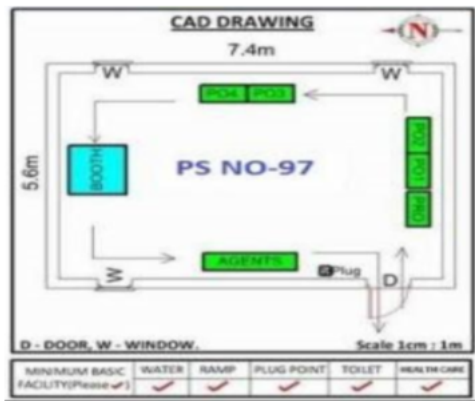

Google Map View

Polling Station Building Front View

Polling Station Front View

Cad View

Key MAP View

சட்டமன்றத் தொகுதியின் எண் மற்றும் பெயர் : 60-பாப்பிரெட்டிப்பட்டி  
பிரிவு எண் மற்றும் பெயர் 1-மணியம்பாடி (வ.கி )மற்றும் (ஊ), வார்டு 1,2 மணியம்பாடி