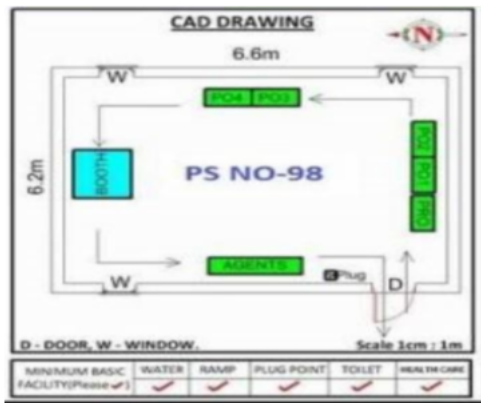

Google Map View

Polling Station Building Front View

Polling Station Front View

Cad View

Key MAP View

1 பெயர் : காளியப்பன் தந்தை பெயர்: சின்னபையன் வீட்டு எண் : 1 வயது : 73 பாலினம் : ஆண் Photo is available	ZYS0986901	2 பெயர் : மாயாவதி கணவர் பெயர்: காளியப்பன் வீட்டு எண் : 1 வயது : 61 பாலினம் : பெண் Photo is available	ZYS0986893	3 பெயர் : கலையரசி கணவர் பெயர்: வெங்கடேசன் வீட்டு எண் : 1 வயது : 48 பாலினம் : பெண் Photo is available	CYW1992726
4 பெயர் : லட்சுமி கணவர் பெயர்: கிருஷ்ணன் வீட்டு எண் : 1 வயது : 40 பாலினம் : பெண் Photo is available	ZYS0896274	5 பெயர் : உஷா கணவர் பெயர்: மாதேஸ்குமார் வீட்டு எண் : 1 வயது : 38 பாலினம் : பெண் Photo is available	ZYS1015841	6 பெயர் : செந்தில் தாயின் பெயர்: அம்சா வீட்டு எண் : 1 வயது : 37 பாலினம் : ஆண் Photo is available	ZYS0896233
7 பெயர் : தமிழ்செல்வன் தந்தை பெயர்: வெங்கட்டன் வீட்டு எண் : 1 வயது : 35 பாலினம் : ஆண் Photo is available	ZYS0213835	8 பெயர் : சதீஷ்குமார் தந்தை பெயர்: மாரியப்பன் வீட்டு எண் : 1 வயது : 35 பாலினம் : ஆண் Photo is available	ZYS1121813	9 பெயர் : நெப்போலியன் தந்தை பெயர்: தேவேந்திரன் வீட்டு எண் : 1 வயது : 34 பாலினம் : ஆண் Photo is available	ZYS0986877
10 பெயர் : தென்னரசி கணவர் பெயர்: மங்கலம் வீட்டு எண் : 1 வயது : 33 பாலினம் : பெண் Photo is available	ZYS0896332	11 பெயர் : தங்கபாலு தந்தை பெயர்: தனபால் வீட்டு எண் : 1 வயது : 32 பாலினம் : ஆண் Photo is available	ZYS0531061	12 பெயர் : சந்தியா தந்தை பெயர்: ராஜீவ்காந்தி வீட்டு எண் : 1 வயது : 31 பாலினம் : பெண் Photo is available	ZYS1980440
13 பெயர் : சம்பத் குமார் தந்தை பெயர்: மாரியப்பன் வீட்டு எண் : 1 வயது : 30 பாலினம் : ஆண் Photo is available	ZYS0896225	14 பெயர் : சாலம்மாள் கணவர் பெயர்: முருகன் வீட்டு எண் : 1 வயது : 30 பாலினம் : பெண் Photo is available	ZYS0896258	15 பெயர் : அருள்முருகன் தந்தை பெயர்: வெங்கட்ராமன் வீட்டு எண் : 1 வயது : 30 பாலினம் : ஆண் Photo is available	ZYS0961771
16 பெயர் : மாரியப்பன் தந்தை பெயர்: மாதா வீட்டு எண் : 1 வயது : 29 பாலினம் : ஆண் Photo is available	ZYS0896175	17 பெயர் : பிரவின தந்தை பெயர்: மணி வீட்டு எண் : 1 வயது : 29 பாலினம் : ஆண் Photo is available	ZYS0896209	18 பெயர் : சரவணன் தந்தை பெயர்: மாரியப்பன் வீட்டு எண் : 1 வயது : 28 பாலினம் : ஆண் Photo is available	ZYS0896217
19 பெயர் : பிரேம் குமார் தந்தை பெயர்: வெங்கட்டன் வீட்டு எண் : 1 வயது : 28 பாலினம் : ஆண் Photo is available	ZYS0896183	20 பெயர் : சிவரஞ்சனி கணவர் பெயர்: அருள்மணி வீட்டு எண் : 1 வயது : 28 பாலினம் : பெண் Photo is available	ZYS0961755	21 பெயர் : பிரபுதேவா தந்தை பெயர்: தேவேந்திரன் வீட்டு எண் : 1 வயது : 28 பாலினம் : ஆண் Photo is available	ZYS0986885
22 பெயர் : அவெக்ஸ்பாண்டியன் தந்தை பெயர்: சக்திவேல் வீட்டு எண் : 1 வயது : 27 பாலினம் : ஆண் Photo is available	ZYS1065275	23 பெயர் : அருள் தந்தை பெயர்: முருகன் வீட்டு எண் : 1-33 வயது : 30 பாலினம் : ஆண் Photo is available	ZYS0674002	S 24 பெயர் : சங்கீதா கணவர் பெயர்: இளையராஜா வீட்டு எண் : 1-42 வயது : 38 பாலினம் : பெண் Photo is available	ZYS0213876
S 25 பெயர் : வெங்கடேசன் தந்தை பெயர்: மாரியப்பன் வீட்டு எண் : 1-47 வயது : 41 பாலினம் : ஆண் Photo is available	CYW2690642	S 26 பெயர் : பவ்யா தந்தை பெயர்: மாதேஷ் வீட்டு எண் : 1-280 வயது : 32 பாலினம் : பெண் Photo is available	ZYS0411199	27 பெயர் : வெங்கடேசன் தந்தை பெயர்: சங்கர் வீட்டு எண் : 1-297 வயது : 31 பாலினம் : ஆண் Photo is available	ZYS0674036
28 பெயர் : கிஷோர் தந்தை பெயர்: அண்ணாதுரை வீட்டு எண் : 1/316 வயது : 24 பாலினம் : ஆண் Photo is available	ZYS2213379	S 29 பெயர் : அர்ச்சுனா கணவர் பெயர்: நஞ்சப்பன் வீட்டு எண் : 1/380 வயது : 31 பாலினம் : பெண் Photo is available	ZYS2213353	30 பெயர் : மோனிஷா கணவர் பெயர்: மணிகண்டன் வீட்டு எண் : 2/6 வயது : 29 பாலினம் : பெண் Photo is available	ZYS0811117