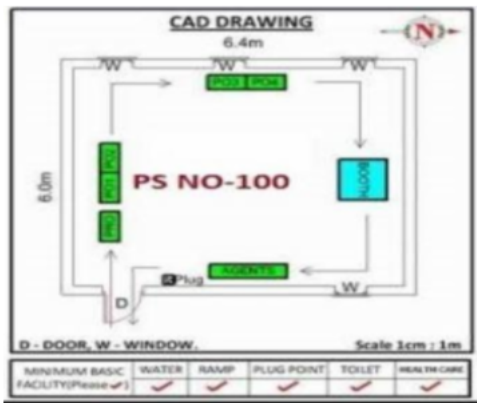

Google Map View

Polling Station Building Front View

Polling Station Front View

Cad View

Key MAP View

1 பெயர் : நிகில்ராஜ் தந்தை பெயர்: வெங்கடாசலம் வீட்டு எண் : 0 வயது : 19 பாலினம் : ஆண் Photo is available	ZYS2385185	2 பெயர் : பச்சியப்பன் தந்தை பெயர்: குள்ளு வீட்டு எண் : 1 வயது : 68 பாலினம் : ஆண் Photo is available	ZYS0411561	3 பெயர் : மங்கா கணவர் பெயர்: ராஜி வீட்டு எண் : 1 வயது : 65 பாலினம் : பெண் Photo is available	ZYS0961821
4 பெயர் : சின்னசெல்லன் தந்தை பெயர்: தாயப்பன் வீட்டு எண் : 1 வயது : 65 பாலினம் : ஆண் Photo is available	ZYS1800986	5 பெயர் : மல்லிகா கணவர் பெயர்: சின்னசெல்லன் வீட்டு எண் : 1 வயது : 60 பாலினம் : பெண் Photo is available	ZYS1800994	6 பெயர் : சாந்தா கணவர் பெயர்: மணி வீட்டு எண் : 1 வயது : 58 பாலினம் : பெண் Photo is available	CYW1125624
7 பெயர் : லட்சுமி கணவர் பெயர்: பச்சையப்பன் வீட்டு எண் : 1 வயது : 55 பாலினம் : பெண் Photo is available	ZYS0411553	8 பெயர் : பழனியம்மாள் கணவர் பெயர்: செல்வம் வீட்டு எண் : 1 வயது : 52 பாலினம் : பெண் Photo is available	ZYS0042770	9 பெயர் : மகேஸ்வரி தந்தை பெயர்: கிருஷ்ணன் வீட்டு எண் : 1 வயது : 51 பாலினம் : பெண் Photo is available	CYW1125988
10 பெயர் : கவிமணி தந்தை பெயர்: ராஜி வீட்டு எண் : 1 வயது : 50 பாலினம் : ஆண் Photo is available	ZYS0896795	11 பெயர் : விஜய் தந்தை பெயர்: விஸ்வநாதன் வீட்டு எண் : 1 வயது : 49 பாலினம் : ஆண் Photo is available	ZYS1800978	12 பெயர் : வெங்கடேசன் தந்தை பெயர்: மணி வீட்டு எண் : 1 வயது : 49 பாலினம் : ஆண் Photo is available	CYW1125822
13 பெயர் : சுதிரவன் தந்தை பெயர்: மூக்கன் வீட்டு எண் : 1 வயது : 48 பாலினம் : ஆண் Photo is available	CYW2008068	14 பெயர் : சத்தியநாராயணஹரி தந்தை பெயர்: ராசு வீட்டு எண் : 1 வயது : 47 பாலினம் : ஆண் Photo is available	CYW2004570	15 பெயர் : கோவிந்தராஜி தந்தை பெயர்: கிருஷ்ணன் வீட்டு எண் : 1 வயது : 46 பாலினம் : ஆண் Photo is available	CYW1198373
16 பெயர் : வெங்கடேசன் தந்தை பெயர்: செல்வன் வீட்டு எண் : 1 வயது : 46 பாலினம் : ஆண் Photo is available	CYW1125723	17 பெயர் : கார்த்திகேயன் தந்தை பெயர்: ராசு வீட்டு எண் : 1 வயது : 46 பாலினம் : ஆண் Photo is available	CYW1198563	18 பெயர் : சுதா கணவர் பெயர்: மாது வீட்டு எண் : 1 வயது : 46 பாலினம் : பெண் Photo is available	CYW1125798
19 பெயர் : சக்திவேல் தந்தை பெயர்: கிருஷ்ணன் வீட்டு எண் : 1 வயது : 46 பாலினம் : ஆண் Photo is available	CYW1125772	20 பெயர் : மகேஸ்வரி கணவர் பெயர்: சுதாகர் வீட்டு எண் : 1 வயது : 46 பாலினம் : பெண் Photo is available	CYW1126200	21 பெயர் : தண்டபானி தந்தை பெயர்: கமலேசன் வீட்டு எண் : 1 வயது : 46 பாலினம் : ஆண் Photo is available	CYW1125848
22 பெயர் : கபில் தந்தை பெயர்: குப்புசாமி வீட்டு எண் : 1 வயது : 45 பாலினம் : ஆண் Photo is available	CYW1198571	23 பெயர் : சிவசங்கர் தந்தை பெயர்: மணி வீட்டு எண் : 1 வயது : 45 பாலினம் : ஆண் Photo is available	CYW1125830	24 பெயர் : விமல் தந்தை பெயர்: விஸ்வநாதன் வீட்டு எண் : 1 வயது : 45 பாலினம் : ஆண் Photo is available	CYW1198548
25 பெயர் : செல்லப்பன் தாயின் பெயர்: வெள்ளச்சி வீட்டு எண் : 1 வயது : 45 பாலினம் : ஆண் Photo is available	CYW1198167	26 பெயர் : கோவிந்தராசு தந்தை பெயர்: அரங்கநாதன் வீட்டு எண் : 1 வயது : 45 பாலினம் : ஆண் Photo is available	CYW1125814	27 பெயர் : அருணகிரி தந்தை பெயர்: சிங்காரம் வீட்டு எண் : 1 வயது : 45 பாலினம் : ஆண் Photo is available	CYW1125913
28 பெயர் : கோமதி தந்தை பெயர்: சிங்காரம் வீட்டு எண் : 1 வயது : 45 பாலினம் : பெண் Photo is available	CYW1198472	29 பெயர் : சங்கீதா கணவர் பெயர்: பாலாஜி வீட்டு எண் : 1 வயது : 44 பாலினம் : பெண் Photo is available	CYW1198183	30 பெயர் : சாவித்திரி கணவர் பெயர்: அசோகன் வீட்டு எண் : 1 வயது : 44 பாலினம் : பெண் Photo is available	CYW1198381