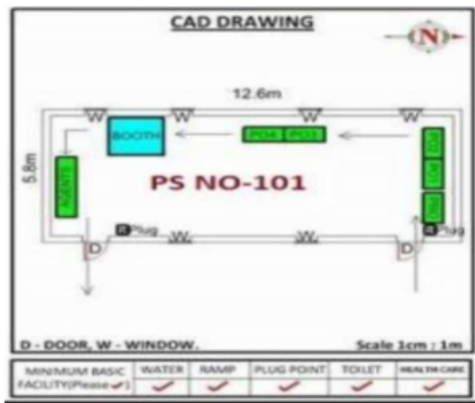

வாக்காளர் பதிவு அலுவலரின்
கையொப்பம்

Nazri Naksha

Google Map View

Polling Station Building Front View

Polling Station Front View

Cad View

Key MAP View

| | | | | | |
|---|------------|---|------------|---|------------|
| 1 பெயர் : வசந்தா கணவர் பெயர்: மணி வீட்டு எண் : 1 வயது : 64 பாலினம் : பெண் Photo is available | CYW4075305 | 2 பெயர் : தனக்கொடி கணவர் பெயர்: கண்ணன் வீட்டு எண் : 1 வயது : 64 பாலினம் : பெண் Photo is available | ZYS0531756 | 3 பெயர் : அமுதா கணவர் பெயர்: முனுசாமி வீட்டு எண் : 1 வயது : 62 பாலினம் : பெண் Photo is available | ZYS0531665 |
| 4 பெயர் : செல்வம் தந்தை பெயர்: துரைசாமி வீட்டு எண் : 1 வயது : 60 பாலினம் : ஆண் Photo is available | ZYS0042572 | 5 பெயர் : சீனிவாசன் தந்தை பெயர்: நடேசன் வீட்டு எண் : 1 வயது : 59 பாலினம் : ஆண் Photo is available | ZYS0811802 | 6 பெயர் : மல்லிகா கணவர் பெயர்: கிருஷ்ணன் வீட்டு எண் : 1 வயது : 59 பாலினம் : பெண் Photo is available | ZYS1970029 |
| 7 பெயர் : சுசிலா கணவர் பெயர்: அரிசந்திரன் வீட்டு எண் : 1 வயது : 56 பாலினம் : பெண் Photo is available | ZYS0531277 | 8 பெயர் : முனுசாமி தந்தை பெயர்: காளியப்பன் வீட்டு எண் : 1 வயது : 52 பாலினம் : ஆண் Photo is available | ZYS0531723 | 9 பெயர் : தனபால் தந்தை பெயர்: கோவிந்தன் வீட்டு எண் : 1 வயது : 51 பாலினம் : ஆண் Photo is available | ZYS0531673 |
| 10 பெயர் : சந்திரமோகன் தந்தை பெயர்: மாரிமுத்து வீட்டு எண் : 1 வயது : 50 பாலினம் : ஆண் Photo is available | ZYS0531632 | 11 பெயர் : செல்வி கணவர் பெயர்: சீனிவாசன் வீட்டு எண் : 1 வயது : 50 பாலினம் : பெண் Photo is available | ZYS0811810 | 12 பெயர் : குமார் தந்தை பெயர்: பிச்சோடன் வீட்டு எண் : 1 வயது : 50 பாலினம் : ஆண் Photo is available | ZYS0961953 |
| 13 பெயர் : சுப்பிரமணி தந்தை பெயர்: ஆறுமுகம் வீட்டு எண் : 1 வயது : 48 பாலினம் : ஆண் Photo is available | ZYS0043182 | 14 பெயர் : பாக்ரியம் கணவர் பெயர்: தனபால் வீட்டு எண் : 1 வயது : 48 பாலினம் : பெண் Photo is available | ZYS0531681 | 15 பெயர் : வள்ளுவர் தந்தை பெயர்: குருநாதன் வீட்டு எண் : 1 வயது : 47 பாலினம் : ஆண் Photo is available | ZYS1970045 |
| 16 பெயர் : மாதேஸ் தந்தை பெயர்: ஆறுமுகம் வீட்டு எண் : 1 வயது : 46 பாலினம் : ஆண் Photo is available | ZYS0674580 | 17 பெயர் : அப்சர் தந்தை பெயர்: அப்துல்முனாப் வீட்டு எண் : 1 வயது : 44 பாலினம் : ஆண் Photo is available | CYW2005098 | 18 பெயர் : மல்லிகா கணவர் பெயர்: வரதலிங்கம் வீட்டு எண் : 1 வயது : 43 பாலினம் : பெண் Photo is available | ZYS1969997 |
| 19 பெயர் : சாலம்மாள் கணவர் பெயர்: சுப்பிரமணி வீட்டு எண் : 1 வயது : 42 பாலினம் : பெண் Photo is available | ZYS0042978 | 20 பெயர் : ஆனந்த் தந்தை பெயர்: ஆறுமுகம் வீட்டு எண் : 1 வயது : 40 பாலினம் : ஆண் Photo is available | ZYS1970003 | 21 பெயர் : செந்தில்குமார் தந்தை பெயர்: திருப்பதி வீட்டு எண் : 1 வயது : 40 பாலினம் : ஆண் Photo is available | ZYS1972363 |
| 22 பெயர் : சபரிநாதன் தந்தை பெயர்: மணி வீட்டு எண் : 1 வயது : 39 பாலினம் : ஆண் Photo is available | ZYS0531962 | 23 பெயர் : சரஸ்வதி கணவர் பெயர்: மாதேஸ் வீட்டு எண் : 1 வயது : 39 பாலினம் : பெண் Photo is available | ZYS0674598 | 24 பெயர் : தனபாக்கியம் கணவர் பெயர்: மாதையன் வீட்டு எண் : 1 வயது : 39 பாலினம் : பெண் Photo is available | ZYS1016294 |
| 25 பெயர் : ராஜா தந்தை பெயர்: கிருஷ்ணன் வீட்டு எண் : 1 வயது : 38 பாலினம் : ஆண் Photo is available | ZYS1969930 | 26 பெயர் : மகேஷ்வரி கணவர் பெயர்: குமார் வீட்டு எண் : 1 வயது : 37 பாலினம் : பெண் Photo is available | ZYS0961946 | 27 பெயர் : கௌதமி கணவர் பெயர்: முத்துராஜ் வீட்டு எண் : 1 வயது : 37 பாலினம் : பெண் Photo is available | ZYS2341154 |
| 28 பெயர் : ரிஷிக்கா கணவர் பெயர்: முனுசாமி வீட்டு எண் : 1 வயது : 35 பாலினம் : பெண் Photo is available | ZYS1016237 | 29 பெயர் : மைதிலி கணவர் பெயர்: சந்திரமோகன் வீட்டு எண் : 1 வயது : 35 பாலினம் : பெண் Photo is available | ZYS0531640 | 30 பெயர் : சந்தினி கணவர் பெயர்: ரமேஷ் வீட்டு எண் : 1 வயது : 35 பாலினம் : பெண் Photo is available | ZYS0531772 |