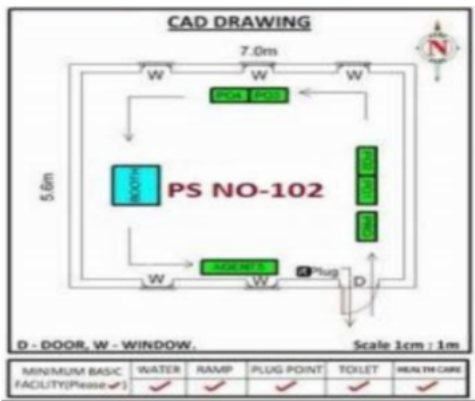

Cad View

Key MAP View