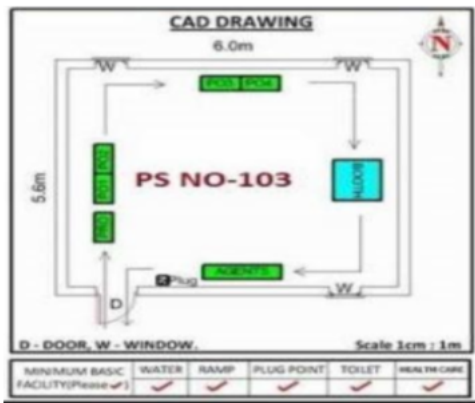

Cad View

Key MAP View