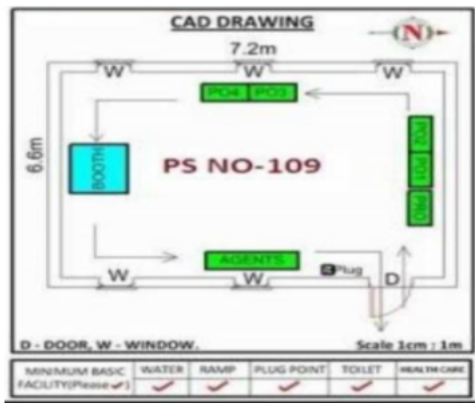

Google Map View

Polling Station Building Front View

Polling Station Front View

Cad View

Key MAP View

1 பெயர் : தமிழ்செல்வன் தந்தை பெயர்: கந்தன் வீட்டு எண் : 0 வயது : 20 பாலினம் : ஆண் Photo is available	ZYS2260594	2 பெயர் : நித்திஷ் தந்தை பெயர்: தீர்த்தகிரி வீட்டு எண் : 0 வயது : 20 பாலினம் : ஆண் Photo is available	ZYS2330363	3 பெயர் : காவியா தந்தை பெயர்: கந்தன் வீட்டு எண் : 0 வயது : 20 பாலினம் : பெண் Photo is available	ZYS2337202
4 பெயர் : மாரியப்பன் தந்தை பெயர்: ராஜி வீட்டு எண் : 1 வயது : 66 பாலினம் : ஆண் Photo is available	ZYS0169722	5 பெயர் : சின்னசாமி தந்தை பெயர்: சஞ்சீவன் வீட்டு எண் : 1 வயது : 64 பாலினம் : ஆண் Photo is available	ZYS0169730	6 பெயர் : பழனி இதரர் பெயர்: ராஜி வீட்டு எண் : 1 வயது : 64 பாலினம் : ஆண் Photo is available	ZYS0987230
7 பெயர் : இந்திரா கணவர் பெயர்: ராஜா வீட்டு எண் : 1 வயது : 48 பாலினம் : பெண் Photo is available	ZYS1017037	8 பெயர் : புஷ்பவள்ளி கணவர் பெயர்: குமார் வீட்டு எண் : 1 வயது : 45 பாலினம் : பெண் Photo is available	ZYS0414110	9 பெயர் : சங்கீதா கணவர் பெயர்: செந்தில் வீட்டு எண் : 1 வயது : 44 பாலினம் : பெண் Photo is available	ZYS0169714
10 பெயர் : கேசவன் தந்தை பெயர்: அன்பழகன் வீட்டு எண் : 1 வயது : 44 பாலினம் : ஆண் Photo is available	ZYS0677054	11 பெயர் : லட்சுமி கணவர் பெயர்: கிருஷ்ணன் வீட்டு எண் : 1 வயது : 42 பாலினம் : பெண் Photo is available	ZYS0133868	#2 12 பெயர் : வேடியம்மாள் கணவர் பெயர்: இளங்கோவன் வீட்டு எண் : 1 வயது : 41 பாலினம் : பெண் Photo is available	ZYS0813568
13 பெயர் : கலைச்செல்வி கணவர் பெயர்: வேடியப்பன் வீட்டு எண் : 1 வயது : 41 பாலினம் : பெண் Photo is available	ZYS1066133	14 பெயர் : பரமேஸ்வரி கணவர் பெயர்: பரமேஸ்வரன் வீட்டு எண் : 1 வயது : 40 பாலினம் : பெண் Photo is available	ZYS0534230	15 பெயர் : சாந்தி கணவர் பெயர்: சரவணன் வீட்டு எண் : 1 வயது : 40 பாலினம் : பெண் Photo is available	ZYS0413948
16 பெயர் : இராஜேஸ்வரி கணவர் பெயர்: சேகர் வீட்டு எண் : 1 வயது : 40 பாலினம் : பெண் Photo is available	ZYS0813410	17 பெயர் : அம்சவேணி கணவர் பெயர்: வடிவேல் வீட்டு எண் : 1 வயது : 38 பாலினம் : பெண் Photo is available	ZYS1982537	18 பெயர் : சத்தியா ராமு கணவர் பெயர்: ராமு வீட்டு எண் : 1 வயது : 37 பாலினம் : பெண் Photo is available	ZYS0414037
19 பெயர் : கிருஷ்ணன் தந்தை பெயர்: சாமிகண்ணு வீட்டு எண் : 1 வயது : 36 பாலினம் : ஆண் Photo is available	ZYS1135573	20 பெயர் : வெண்ணிலா கணவர் பெயர்: தங்கராஜ் வீட்டு எண் : 1 வயது : 35 பாலினம் : பெண் Photo is available	ZYS0216051	21 பெயர் : பிரேம்சத்தியா கணவர் பெயர்: சக்திவேல் வீட்டு எண் : 1 வயது : 35 பாலினம் : பெண் Photo is available	ZYS0413831
22 பெயர் : சத்தியா கணவர் பெயர்: சேட்டு வீட்டு எண் : 1 வயது : 34 பாலினம் : பெண் Photo is available	ZYS0765537	23 பெயர் : திருப்பதி தந்தை பெயர்: சந்திரன் வீட்டு எண் : 1 வயது : 33 பாலினம் : ஆண் Photo is available	ZYS0898684	24 பெயர் : ஜானகி கணவர் பெயர்: கோவிந்தன் வீட்டு எண் : 1 வயது : 31 பாலினம் : பெண் Photo is available	ZYS0898676
25 பெயர் : தெய்வானை கணவர் பெயர்: நாராயணன் வீட்டு எண் : 1 வயது : 30 பாலினம் : பெண் Photo is available	ZYS0898700	26 பெயர் : சாவித்திரி கணவர் பெயர்: சந்திரேசன் வீட்டு எண் : 1 வயது : 30 பாலினம் : பெண் Photo is available	ZYS0898767	27 பெயர் : கல்பனா கணவர் பெயர்: கோவிந்தசாமி வீட்டு எண் : 1 வயது : 30 பாலினம் : பெண் Photo is available	ZYS0765495
28 பெயர் : அம்சா கணவர் பெயர்: தங்கபிரகாஷ் வீட்டு எண் : 1 வயது : 30 பாலினம் : பெண் Photo is available	ZYS1066158	29 பெயர் : சந்தியா கணவர் பெயர்: செளந்தர் வீட்டு எண் : 1 வயது : 29 பாலினம் : பெண் Photo is available	ZYS0898742	30 பெயர் : சந்திரசேகர் தந்தை பெயர்: கிருஷ்ணன் வீட்டு எண் : 1 வயது : 29 பாலினம் : ஆண் Photo is available	ZYS0898759