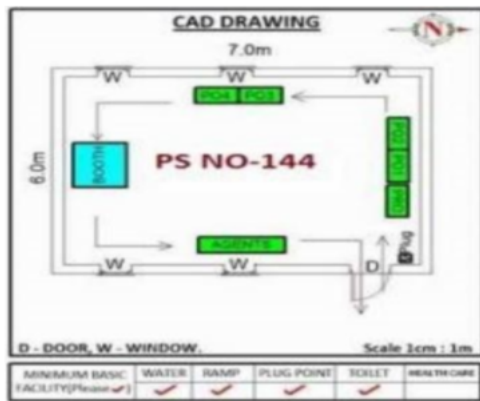

Google Map View

Polling Station Building Front View

Polling Station Front View

Cad View

Key MAP View

1 பெயர் : கந்தன் தந்தை பெயர்: மாத் கவுண்டர் வீட்டு எண் : 3-149 வயது : 61 பாலினம் : ஆண்	ZYS1880970 Photo is available	2 பெயர் : கோவிந்தம்மாள் கணவர் பெயர்: கந்தன் வீட்டு எண் : 3-149 வயது : 56 பாலினம் : பெண்	ZYS1880988 Photo is available	3 பெயர் : கோவிந்தம்மாள் கணவர் பெயர்: வையாபுரி வீட்டு எண் : 3-150 வயது : 47 பாலினம் : பெண்	CYW1169358 Photo is available
4 பெயர் : செந்தாமரை கணவர் பெயர்: கார்மேகம் வீட்டு எண் : 3-151 வயது : 43 பாலினம் : பெண்	CYW2113033 Photo is available	5 பெயர் : மூர்த்தி தந்தை பெயர்: மாதன் வீட்டு எண் : 3-152 வயது : 49 பாலினம் : ஆண்	CYW2113405 Photo is available	6 பெயர் : பழனியம்மாள் கணவர் பெயர்: மூர்த்தி வீட்டு எண் : 3-152 வயது : 44 பாலினம் : பெண்	CYW2113389 Photo is available
7 பெயர் : ராமு தந்தை பெயர்: மாதன் வீட்டு எண் : 3-152 வயது : 44 பாலினம் : ஆண்	CYW2118222 Photo is available	8 பெயர் : சித்தம்மாள் கணவர் பெயர்: கமலேசன் வீட்டு எண் : 3-154 வயது : 69 பாலினம் : பெண்	ZYS1881002 Photo is available	9 பெயர் : வடிவேலு கணவர் பெயர்: கமலேசன் வீட்டு எண் : 3-154 வயது : 53 பாலினம் : பெண்	ZYS1881010 Photo is available
10 பெயர் : ராஜாமணி கணவர் பெயர்: வடிவேலு வீட்டு எண் : 3-154 வயது : 52 பாலினம் : பெண்	ZYS1881028 Photo is available	11 பெயர் : சக்திவேல் தந்தை பெயர்: வடிவேல் வீட்டு எண் : 3-154 வயது : 33 பாலினம் : ஆண்	ZYS0418780 Photo is available	12 பெயர் : சின்னப்பா கணவர் பெயர்: கந்தன் வீட்டு எண் : 3-158 வயது : 53 பாலினம் : பெண்	ZYS1881036 Photo is available
13 பெயர் : ராஜா தந்தை பெயர்: முனியப்பன் வீட்டு எண் : 3-159 வயது : 66 பாலினம் : ஆண்	ZYS1881044 Photo is available	14 பெயர் : மாரியம்மாள் கணவர் பெயர்: ராஜா வீட்டு எண் : 3-159 வயது : 63 பாலினம் : பெண்	ZYS1881051 Photo is available	15 பெயர் : ரமேஷ்குமார் தந்தை பெயர்: ராஜா வீட்டு எண் : 3-159 வயது : 38 பாலினம் : ஆண்	CYW2645950 Photo is available
16 பெயர் : ராஜகுமார் தந்தை பெயர்: ராஜா வீட்டு எண் : 3-159 வயது : 35 பாலினம் : ஆண்	ZYS0293431 Photo is available	17 பெயர் : முருகம்மாள் கணவர் பெயர்: தங்கவேல் வீட்டு எண் : 3-160 வயது : 56 பாலினம் : பெண்	ZYS1881077 Photo is available	18 பெயர் : தண்டபாணி தந்தை பெயர்: தங்கவேல் வீட்டு எண் : 3-160 வயது : 37 பாலினம் : ஆண்	ZYS0058461 Photo is available
19 பெயர் : விஜி கணவர் பெயர்: தண்டபாணி வீட்டு எண் : 3-160 வயது : 32 பாலினம் : பெண்	ZYS0419051 Photo is available	20 பெயர் : கந்தன் தந்தை பெயர்: கௌரப்பன் வீட்டு எண் : 3-161 வயது : 72 பாலினம் : ஆண்	CYW1168418 Photo is available	21 பெயர் : ராஜம்மாள் கணவர் பெயர்: கந்தன் வீட்டு எண் : 3-161 வயது : 69 பாலினம் : பெண்	ZYS1881085 Photo is available
22 பெயர் : முனியப்பன் தந்தை பெயர்: கந்தன் வீட்டு எண் : 3-162 வயது : 47 பாலினம் : ஆண்	CYW1168426 Photo is available	23 பெயர் : பெருமாள் தந்தை பெயர்: கந்தன் வீட்டு எண் : 3-162 வயது : 45 பாலினம் : ஆண்	CYW1168434 Photo is available	24 பெயர் : செவ்வந்தி கணவர் பெயர்: முனியப்பன் வீட்டு எண் : 3-162 வயது : 41 பாலினம் : பெண்	CYW2118206 Photo is available
25 பெயர் : சவிதா கணவர் பெயர்: பெருமாள் வீட்டு எண் : 3-162 வயது : 41 பாலினம் : பெண்	CYW2646016 Photo is available	26 பெயர் : லட்சுமி கணவர் பெயர்: பெரியண்ணன் வீட்டு எண் : 3-163 வயது : 41 பாலினம் : பெண்	ZYS0058669 Photo is available	27 பெயர் : கவிதா கணவர் பெயர்: ஜெயவேல் வீட்டு எண் : 3-164 வயது : 39 பாலினம் : பெண்	CYW2646024 Photo is available
28 பெயர் : ஜெயவேல் தந்தை பெயர்: மாதன் வீட்டு எண் : 3-164 வயது : 39 பாலினம் : பெண்	CYW2646032 Photo is available	29 பெயர் : பெரியசாமி தந்தை பெயர்: சிவபெருமாள் வீட்டு எண் : 3-164 வயது : 31 பாலினம் : ஆண்	ZYS0536862 Photo is available	30 பெயர் : பாக்கியவதி கணவர் பெயர்: வேலாயுதம் வீட்டு எண் : 3-165 வயது : 71 பாலினம் : பெண்	ZYS1881093 Photo is available