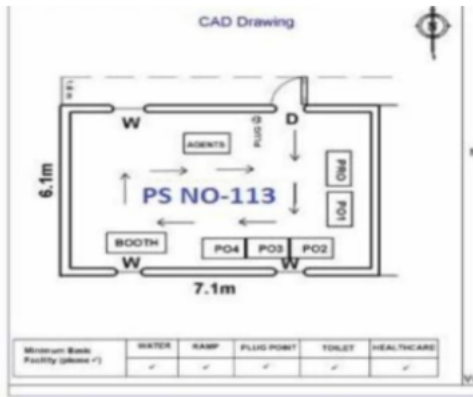

Cad View

Key MAP View