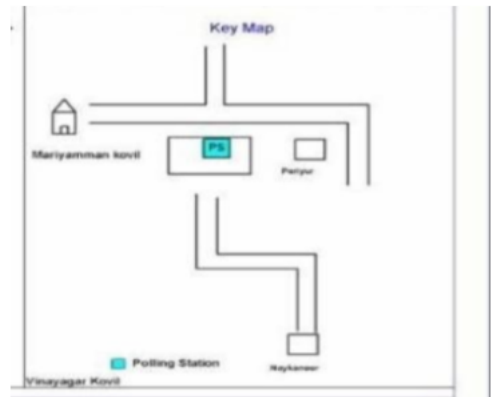

Google Map View

Polling Station Building Front View

Polling Station Front View

Cad View

Key MAP View

1 பெயர் : சென்னப்பன் தந்தை பெயர்: பரமசிவம் வீட்டு எண் : 1 வயது : 32 பாலினம் : ஆண்	ZYS0524892 Photo is available	2 பெயர் : பிரியா தந்தை பெயர்: பரமசிவம் வீட்டு எண் : 1/26 வயது : 20 பாலினம் : பெண்	ZYS2336808 Photo is available	3 பெயர் : சந்திரா கணவர் பெயர்: ராமர் வீட்டு எண் : 1/81 வயது : 40 பாலினம் : பெண்	ZYS2108728 Photo is available
4 பெயர் : பரமசிவம் தந்தை பெயர்: கோவிந்தன் வீட்டு எண் : 1-160 வயது : 49 பாலினம் : ஆண்	HTP2930543 Photo is available	5 பெயர் : செல்வி கணவர் பெயர்: மாதா வீட்டு எண் : 1-211 வயது : 31 பாலினம் : பெண்	ZYS0524587 Photo is available	6 பெயர் : பாண்டுரங்கன் தந்தை பெயர்: வெள்ளையன் வீட்டு எண் : 1-229 வயது : 77 பாலினம் : ஆண்	ZYS1843358 Photo is available
7 பெயர் : சரோஜா கணவர் பெயர்: பாண்டுரங்கன் வீட்டு எண் : 1-229 வயது : 62 பாலினம் : பெண்	ZYS1843366 Photo is available	8 பெயர் : அமராவதி கணவர் பெயர்: ராமசாமி வீட்டு எண் : 1/252 வயது : 33 பாலினம் : பெண்	ZYS1100510 Photo is available	9 பெயர் : ஜெயலட்சுமி கணவர் பெயர்: சத்தியராஜ் வீட்டு எண் : 1/252 வயது : 28 பாலினம் : பெண்	ZYS1100262 Photo is available
10 பெயர் : சிவலிங்கம் தந்தை பெயர்: சின்னகுட்டி வீட்டு எண் : 1-256 வயது : 63 பாலினம் : ஆண்	ZYS1843374 Photo is available	11 பெயர் : சாந்தா கணவர் பெயர்: சிவலிங்கம் வீட்டு எண் : 1-256 வயது : 58 பாலினம் : பெண்	HTP1174432 Photo is available	12 பெயர் : கோபால் தந்தை பெயர்: சின்னகுட்டி வீட்டு எண் : 1-257 வயது : 71 பாலினம் : ஆண்	ZYS1843382 Photo is available
13 பெயர் : லட்சுமி கணவர் பெயர்: கோபால் வீட்டு எண் : 1-257 வயது : 67 பாலினம் : பெண்	ZYS1843390 Photo is available	14 பெயர் : பாக்கியம் கணவர் பெயர்: சின்னராஜி வீட்டு எண் : 1-258 வயது : 59 பாலினம் : பெண்	ZYS1843416 Photo is available	15 பெயர் : ராஜகோபால் தந்தை பெயர்: கோவிந்தன் வீட்டு எண் : 1-259 வயது : 60 பாலினம் : ஆண்	ZYS1843424 Photo is available
16 பெயர் : பச்சாயி கணவர் பெயர்: ராஜகோபால் வீட்டு எண் : 1-259 வயது : 58 பாலினம் : பெண்	ZYS1843432 Photo is available	17 பெயர் : பார்வதி கணவர் பெயர்: பரமசிவம் வீட்டு எண் : 1/260 வயது : 38 பாலினம் : பெண்	ZYS1100577 Photo is available	18 பெயர் : அஜீத் தந்தை பெயர்: பரமசிவம் வீட்டு எண் : 1/260 வயது : 23 பாலினம் : ஆண்	ZYS2143360 Photo is available
19 பெயர் : லட்சுமி கணவர் பெயர்: சின்னசாமி வீட்டு எண் : 1-261 வயது : 62 பாலினம் : பெண்	ZYS1843440 Photo is available	20 பெயர் : காஞ்சனா கணவர் பெயர்: பெரியசாமி வீட்டு எண் : 1-261 வயது : 34 பாலினம் : பெண்	ZYS0962407 Photo is available	21 பெயர் : தனுஷ் பிரியா கணவர் பெயர்: சத்தியராஜ் வீட்டு எண் : 1/261 வயது : 28 பாலினம் : பெண்	ZYS1229814 Photo is available
22 பெயர் : பழனி தந்தை பெயர்: துரைசாமி வீட்டு எண் : 1/262 வயது : 25 பாலினம் : ஆண்	ZYS2031110 Photo is available	23 பெயர் : பாலகிருஷ்ணன் தந்தை பெயர்: கோவிந்தன் வீட்டு எண் : 1-263 வயது : 65 பாலினம் : ஆண்	ZYS1843457 Photo is available	24 பெயர் : புஷ்பா கணவர் பெயர்: பாலகிருஷ்ணன் வீட்டு எண் : 1-263 வயது : 51 பாலினம் : பெண்	ZYS1843465 Photo is available
25 பெயர் : கோவிந்தராஜ் தந்தை பெயர்: பாலகிருஷ்ணன் வீட்டு எண் : 1-263 வயது : 27 பாலினம் : ஆண்	ZYS1066620 Photo is available	26 பெயர் : சந்திரகுமார் தந்தை பெயர்: பாலகிருஷ்ணன் வீட்டு எண் : 1/263 வயது : 24 பாலினம் : ஆண்	ZYS2031128 Photo is available	27 பெயர் : மாதையன் தந்தை பெயர்: மாதா வீட்டு எண் : 1-265 வயது : 26 பாலினம் : ஆண்	ZYS1096387 Photo is available
28 பெயர் : அஜித் செ தந்தை பெயர்: சென்னப்பன் மா வீட்டு எண் : 1/265 வயது : 20 பாலினம் : ஆண்	ZYS2420347 Photo is available	29 பெயர் : பரமசிவம் தந்தை பெயர்: ராமசாமி வீட்டு எண் : 1-266 வயது : 62 பாலினம் : ஆண்	ZYS1843473 Photo is available	30 பெயர் : பார்வதி கணவர் பெயர்: பரமசிவம் வீட்டு எண் : 1-266 வயது : 59 பாலினம் : பெண்	ZYS1843481 Photo is available