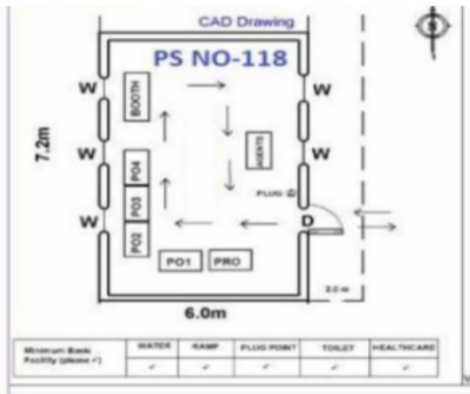

வாக்காளர் பதிவு அலுவலரின்  
கையொப்பம்

Nazri Naksha

Google Map View

Polling Station Building Front View

Polling Station Front View

Cad View

Key MAP View

|  |            |   |            |   |            |
|--|------------|---|------------|---|------------|
| 1<br>பெயர் : தங்கவேல்<br>தந்தை பெயர்: தொதியன்<br>வீட்டு எண் : 1<br>வயது : 78 பாலினம் : ஆண்<br>Photo is available                   | ZYS1874114 | 2<br>பெயர் : சுப்பிரமணி<br>தந்தை பெயர்: ராஜமுத்து<br>வீட்டு எண் : 1<br>வயது : 26 பாலினம் : ஆண்<br>Photo is available        | ZYS2181972 | 3<br>பெயர் : ராஜேஸ்<br>தந்தை பெயர்: வேடியப்பன்<br>வீட்டு எண் : 1-5<br>வயது : 39 பாலினம் : ஆண்<br>Photo is available         | ZYS0120717 |
| 4<br>பெயர் : ராதா<br>கணவர் பெயர்: ராஜேஸ்<br>வீட்டு எண் : 1-5<br>வயது : 37 பாலினம் : பெண்<br>Photo is available                     | ZYS0050252 | 5<br>பெயர் : ஜோதி<br>கணவர் பெயர்: பிராசத்<br>வீட்டு எண் : 1-8<br>வயது : 32 பாலினம் : பெண்<br>Photo is available             | ZYS0681106 | 6<br>பெயர் : பிரவேன்<br>தந்தை பெயர்: வெத்தான்<br>வீட்டு எண் : 1/8<br>வயது : 26 பாலினம் : ஆண்<br>Photo is available          | ZYS1081454 |
| 7<br>பெயர் : அம்பிகா<br>கணவர் பெயர்: வடிவேல்<br>வீட்டு எண் : 1/12<br>வயது : 23 பாலினம் : பெண்<br>Photo is available                | ZYS2109205 | 8<br>பெயர் : முருகன் ஆ<br>தந்தை பெயர்: ஆனணக்கவுண்டர்<br>வீட்டு எண் : 1-15<br>வயது : 37 பாலினம் : ஆண்<br>Photo is available  | ZYS0815696 | 9<br>பெயர் : குமார்<br>தந்தை பெயர்: ஆணணக்கவுண்டர்<br>வீட்டு எண் : 1-15<br>வயது : 32 பாலினம் : ஆண்<br>Photo is available     | ZYS0815704 |
| 10<br>பெயர் : ரம்யா<br>கணவர் பெயர்: குமார்<br>வீட்டு எண் : 1/15<br>வயது : 24 பாலினம் : பெண்<br>Photo is available                  | ZYS1977339 | 11<br>பெயர் : இந்திரா<br>கணவர் பெயர்: முனுசாமி<br>வீட்டு எண் : 1/15<br>வயது : 23 பாலினம் : பெண்<br>Photo is available       | ZYS2109171 | 12<br>பெயர் : சசிகலா<br>கணவர் பெயர்: கோவிந்தராஜ்<br>வீட்டு எண் : 1/25<br>வயது : 28 பாலினம் : பெண்<br>Photo is available     | ZYS1143866 |
| 13<br>பெயர் : மௌலிசங்கர் தீ<br>தந்தை பெயர்: தீத்தி சின்னசாமி<br>வீட்டு எண் : 1/25<br>வயது : 22 பாலினம் : ஆண்<br>Photo is available | ZYS2382653 | 14<br>பெயர் : ஸ்ரீதேவி<br>கணவர் பெயர்: வெங்கடேசன்<br>வீட்டு எண் : 1-28-7<br>வயது : 42 பாலினம் : பெண்<br>Photo is available  | ZYS0050013 | 15<br>பெயர் : அரவிந்தராஜ்<br>தந்தை பெயர்: வெங்கடேஷ்<br>வீட்டு எண் : 1/28/7<br>வயது : 24 பாலினம் : ஆண்<br>Photo is available | ZYS2136505 |
| 16<br>பெயர் : வசந்தா<br>கணவர் பெயர்: தங்கராஜ்<br>வீட்டு எண் : 1-34<br>வயது : 38 பாலினம் : பெண்<br>Photo is available               | ZYS0134577 | 17<br>பெயர் : செல்வி மா<br>கணவர் பெயர்: மாதையன்<br>வீட்டு எண் : 1/36<br>வயது : 51 பாலினம் : பெண்<br>Photo is available      | ZYS2429835 | 18<br>பெயர் : கலா<br>கணவர் பெயர்: சிவலிங்கம்<br>வீட்டு எண் : 1-37<br>வயது : 45 பாலினம் : பெண்<br>Photo is available         | ZYS0134585 |
| 19<br>பெயர் : முத்து வேடியம்மாள்<br>கணவர் பெயர்: தேவராஜ்<br>வீட்டு எண் : 1-45<br>வயது : 60 பாலினம் : பெண்<br>Photo is available    | ZYS1874122 | 20<br>பெயர் : மணிவாசகம்<br>தந்தை பெயர்: முனுசாமி<br>வீட்டு எண் : 1/47<br>வயது : 24 பாலினம் : ஆண்<br>Photo is available      | ZYS2109239 | 21<br>பெயர் : சரவணன்<br>தந்தை பெயர்: மாரியப்பன்<br>வீட்டு எண் : 1-48<br>வயது : 40 பாலினம் : ஆண்<br>Photo is available       | ZYS0120709 |
| 22<br>பெயர் : யசோதா<br>கணவர் பெயர்: சரவணன்<br>வீட்டு எண் : 1-48<br>வயது : 37 பாலினம் : பெண்<br>Photo is available                  | ZYS0050369 | 23<br>பெயர் : தனபால்<br>தந்தை பெயர்: மாரியப்பன்<br>வீட்டு எண் : 1-50<br>வயது : 61 பாலினம் : ஆண்<br>Photo is available       | ZYS0815928 | 24<br>பெயர் : வளர்மதி பூ<br>கணவர் பெயர்: பூபதி<br>வீட்டு எண் : 1/53<br>வயது : 33 பாலினம் : பெண்<br>Photo is available       | ZYS2374403 |
| 25<br>பெயர் : அருண் பூ<br>தந்தை பெயர்: பூபதி<br>வீட்டு எண் : 1/53<br>வயது : 19 பாலினம் : ஆண்<br>Photo is available                 | ZYS2390789 | 26<br>பெயர் : பழனியம்மாள்<br>கணவர் பெயர்: குப்புசாமி<br>வீட்டு எண் : 1-56<br>வயது : 68 பாலினம் : பெண்<br>Photo is available | ZYS1874130 | 27<br>பெயர் : செல்வம்<br>தந்தை பெயர்: குப்புசாமி<br>வீட்டு எண் : 1-56<br>வயது : 52 பாலினம் : ஆண்<br>Photo is available      | HTP3522489 |
| 28<br>பெயர் : கற்பகம்<br>கணவர் பெயர்: செல்வம்<br>வீட்டு எண் : 1-56<br>வயது : 50 பாலினம் : பெண்<br>Photo is available               | ZYS1874148 | 29<br>பெயர் : பவித்ரா<br>தந்தை பெயர்: துரை<br>வீட்டு எண் : 1-56<br>வயது : 27 பாலினம் : பெண்<br>Photo is available           | ZYS1067065 | 30<br>பெயர் : பார்வதி<br>கணவர் பெயர்: சின்னகண்ணு<br>வீட்டு எண் : 1-57<br>வயது : 73 பாலினம் : பெண்<br>Photo is available     | ZYS1874155 |