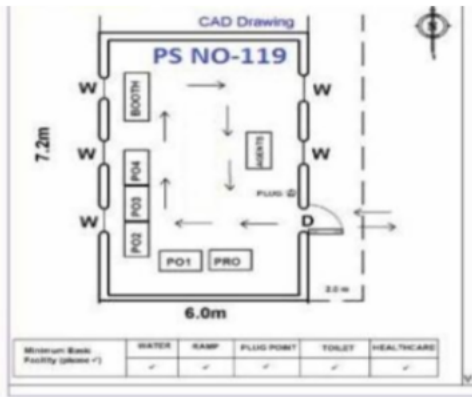

Google Map View

Polling Station Building Front View

Polling Station Front View

Cad View

Key MAP View

1 பெயர் : மாயவன் தந்தை பெயர்: ராஜப்பன் வீட்டு எண் : 1 வயது : 37 பாலினம் : ஆண்	ZYS0346312 Photo is available	2 பெயர் : ரதிகா தந்தை பெயர்: பழனிசாமி வீட்டு எண் : 1/1 வயது : 20 பாலினம் : பெண்	ZYS2251866 Photo is available	3 பெயர் : பரத் ராஜ் தந்தை பெயர்: முருகேசன் வீட்டு எண் : 1/16 வயது : 24 பாலினம் : ஆண்	ZYS2077246 Photo is available
4 பெயர் : சரவண குமார் தந்தை பெயர்: முருகேசன் வீட்டு எண் : 1/16 வயது : 23 பாலினம் : ஆண்	ZYS2077303 Photo is available	5 பெயர் : கவியரசு தந்தை பெயர்: சுந்தர்ராஜன் வீட்டு எண் : 1-27 வயது : 28 பாலினம் : ஆண்	ZYS0962936 Photo is available	6 பெயர் : சிவகவிதா சி தந்தை பெயர்: சிவக்குமார் வீட்டு எண் : 1/40 வயது : 19 பாலினம் : பெண்	ZYS2392561 Photo is available
7 பெயர் : ரம்யா கணவர் பெயர்: சேட்டு வீட்டு எண் : 1/41 வயது : 24 பாலினம் : பெண்	ZYS2077386 Photo is available	8 பெயர் : சந்தியா தந்தை பெயர்: மூர்த்தி வீட்டு எண் : 1/52 வயது : 23 பாலினம் : பெண்	ZYS2077337 Photo is available	9 பெயர் : ராமு தந்தை பெயர்: குமார் வீட்டு எண் : 1/61-1 வயது : 23 பாலினம் : ஆண்	ZYS2077568 Photo is available
10 பெயர் : ரம்யா தந்தை பெயர்: மூர்த்தி வீட்டு எண் : 1/62 வயது : 21 பாலினம் : பெண்	ZYS2204485 Photo is available	S 11 பெயர் : சூதா கணவர் பெயர்: விஜயகுமார் வீட்டு எண் : 1-69 வயது : 37 பாலினம் : பெண்	ZYS0346569 Photo is available	12 பெயர் : நந்தினி தந்தை பெயர்: கணேசன் வீட்டு எண் : 1-82 வயது : 33 பாலினம் : பெண்	ZYS0346544 Photo is available
13 பெயர் : நவீன்குமார் தந்தை பெயர்: கணேசன் வீட்டு எண் : 1-82 வயது : 33 பாலினம் : ஆண்	ZYS0346551 Photo is available	14 பெயர் : மகேந்திரன் தந்தை பெயர்: கோபால் வீட்டு எண் : 1-97 வயது : 54 பாலினம் : ஆண்	ZYS0346502 Photo is available	15 பெயர் : கெரவம்மாள் கணவர் பெயர்: மகேந்திரன் வீட்டு எண் : 1-97 வயது : 49 பாலினம் : பெண்	ZYS0346510 Photo is available
16 பெயர் : சித்ரா கணவர் பெயர்: குமார் வீட்டு எண் : 1-97 வயது : 40 பாலினம் : பெண்	ZYS0346528 Photo is available	17 பெயர் : மோகன்ராஜி தந்தை பெயர்: நாகராஜி வீட்டு எண் : 1-125 வயது : 33 பாலினம் : ஆண்	ZYS0346460 Photo is available	S 18 பெயர் : தாமரைசெல்வி கணவர் பெயர்: பிரதீப வீட்டு எண் : 1/141 வயது : 27 பாலினம் : பெண்	ZYS2109346 Photo is available
19 பெயர் : காஞ்சனா கணவர் பெயர்: ரத்தினவேல் வீட்டு எண் : 1/175 வயது : 41 பாலினம் : பெண்	ZYS2150563 Photo is available	20 பெயர் : சீனிவாசன் தந்தை பெயர்: ரத்தினவேல் வீட்டு எண் : 1/175 வயது : 24 பாலினம் : ஆண்	ZYS2112449 Photo is available	21 பெயர் : பெரியசாமி தந்தை பெயர்: கோவிந்தன் வீட்டு எண் : 1-204 வயது : 35 பாலினம் : ஆண்	ZYS0346601 Photo is available
22 பெயர் : செல்லதுரை தந்தை பெயர்: முருகேசன் வீட்டு எண் : 1-223 வயது : 34 பாலினம் : ஆண்	ZYS0346452 Photo is available	# 23 பெயர் : மோகன் குமார் தந்தை பெயர்: ராமலிங்கம் வீட்டு எண் : 1/236 வயது : 19 பாலினம் : ஆண்	ZYS2406114 Photo is available	24 பெயர் : மஞ்சனா கணவர் பெயர்: மாது வீட்டு எண் : 1-238 வயது : 33 பாலினம் : பெண்	ZYS0346304 Photo is available
25 பெயர் : ரவிகுமார் தந்தை பெயர்: ராஜகிளி வீட்டு எண் : 1/247 வயது : 28 பாலினம் : ஆண்	ZYS1144021 Photo is available	26 பெயர் : சாந்தி கணவர் பெயர்: முனுசாமி வீட்டு எண் : 2-1 வயது : 59 பாலினம் : பெண்	ZYS1879881 Photo is available	27 பெயர் : கலைமணி கணவர் பெயர்: அருள்குமார் வீட்டு எண் : 2-1 வயது : 32 பாலினம் : பெண்	ZYS1018472 Photo is available
28 பெயர் : மாது தந்தை பெயர்: ராமர் வீட்டு எண் : 2-2 வயது : 70 பாலினம் : ஆண்	ZYS1879899 Photo is available	29 பெயர் : முனுசாமி தந்தை பெயர்: மாது வீட்டு எண் : 2-2 வயது : 43 பாலினம் : ஆண்	HTP2951572 Photo is available	30 பெயர் : சின்னையன் தந்தை பெயர்: மாது வீட்டு எண் : 2-2 வயது : 42 பாலினம் : ஆண்	HTP2948461 Photo is available