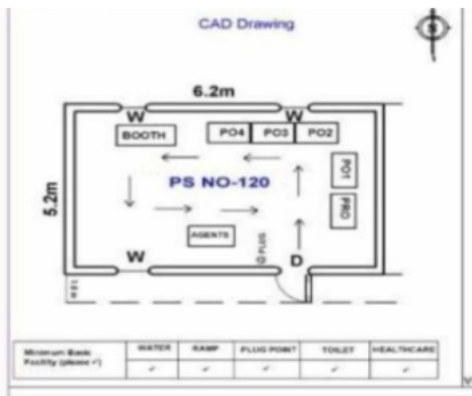

Google Map View

Polling Station Building Front View

Polling Station Front View

Cad View

Key MAP View

1 பெயர் : அமுதா கணவர் பெயர் : மாதேஷ் வீட்டு எண் : 1 வயது : 36 பாலினம் : பெண் Photo is available	ZYS0170381	2 பெயர் : சுகுணவள்ளி கணவர் பெயர் : தேவேந்திரன் வீட்டு எண் : 1 வயது : 32 பாலினம் : பெண் Photo is available	ZYS0901835	3 பெயர் : மோகன்குமார் தந்தை பெயர் : அண்ணாமலை வீட்டு எண் : 1 வயது : 30 பாலினம் : ஆண் Photo is available	ZYS1018670
4 பெயர் : ரஞ்சித் தந்தை பெயர் : சக்குரு வீட்டு எண் : 1-88 வயது : 30 பாலினம் : ஆண் Photo is available	ZYS0681981	5 பெயர் : தினேஷ் தந்தை பெயர் : ராமமூர்த்தி வீட்டு எண் : 1/170 வயது : 26 பாலினம் : ஆண் Photo is available	ZYS1102961	6 பெயர் : பேபி தாயின் பெயர் : சாந்தி வீட்டு எண் : 1/225 வயது : 28 பாலினம் : ஆண் Photo is available	ZYS2109387
7 பெயர் : தமிழரசன் சி தந்தை பெயர் : சித்தன் வீட்டு எண் : 2-1 வயது : 31 பாலினம் : ஆண் Photo is available	ZYS0682021	8 பெயர் : கலையரசன் தந்தை பெயர் : சித்தன் வீட்டு எண் : 2-1 வயது : 28 பாலினம் : ஆண் Photo is available	ZYS0901801	# 9 பெயர் : முனிரத்தினம் வேடியப்பன் தந்தை பெயர் : வேடியப்பன் பெரமன் வீட்டு எண் : 2/178 வயது : 26 பாலினம் : ஆண் Photo is available	ZYS1144096
10 பெயர் : தேவேந்திரன் தந்தை பெயர் : செல்லதுரை வீட்டு எண் : 2-18 வயது : 44 பாலினம் : ஆண் Photo is available	ZYS0901728	11 பெயர் : மாதேஸ்வரன் தந்தை பெயர் : தர்மலிங்கம் வீட்டு எண் : 2-66 வயது : 33 பாலினம் : ஆண் Photo is available	ZYS0622407	12 பெயர் : சபினா கணவர் பெயர் : தீலிப் ராம் கபூர் வீட்டு எண் : 2/78 வயது : 22 பாலினம் : பெண் Photo is available	ZYS2231132
13 பெயர் : தேவி தந்தை பெயர் : ராஜேந்திரன் வீட்டு எண் : 2-83 வயது : 28 பாலினம் : பெண் Photo is available	ZYS2136406	14 பெயர் : தினேஷ் ரா தந்தை பெயர் : ராஜேந்திரன் வீட்டு எண் : 2-83 வயது : 22 பாலினம் : ஆண் Photo is available	ZYS2245579	15 பெயர் : பெருமாள் தந்தை பெயர் : வஜ்ஜிரவேல் வீட்டு எண் : 2-102 வயது : 39 பாலினம் : ஆண் Photo is available	ZYS0766626
16 பெயர் : கோபாலகிருஷ்ணன் தந்தை பெயர் : வஜ்ஜிரவேல் வீட்டு எண் : 2-102 வயது : 30 பாலினம் : ஆண் Photo is available	ZYS0766527	17 பெயர் : ஹரிசண்முகப்பிரியன் தந்தை பெயர் : கன்னிகாசலம் வீட்டு எண் : 2-107 வயது : 28 பாலினம் : ஆண் Photo is available	ZYS0901710	18 பெயர் : ஹரிஹரன் தந்தை பெயர் : கன்னிகாசலம் வீட்டு எண் : 2/107 வயது : 25 பாலினம் : ஆண் Photo is available	ZYS1986033
19 பெயர் : ரவி தந்தை பெயர் : சின்னசாமி வீட்டு எண் : 2/109 வயது : 34 பாலினம் : ஆண் Photo is available	ZYS0291641	20 பெயர் : கோகிலா கணவர் பெயர் : நாகராஜ் வீட்டு எண் : 2/109 வயது : 25 பாலினம் : பெண் Photo is available	ZYS1985969	21 பெயர் : சத்தியராஜ் தந்தை பெயர் : ராஜாமணி வீட்டு எண் : 2-113 வயது : 36 பாலினம் : ஆண் Photo is available	ZYS0170373
22 பெயர் : பிருந்தா கணவர் பெயர் : செந்தில் வீட்டு எண் : 2-114 வயது : 40 பாலினம் : பெண் Photo is available	ZYS0987602	23 பெயர் : செந்தில் தந்தை பெயர் : மாதையன் வீட்டு எண் : 2-114 வயது : 36 பாலினம் : ஆண் Photo is available	ZYS0766568	24 பெயர் : முத்துலட்சுமி கணவர் பெயர் : லட்சுமணன் வீட்டு எண் : 2-114 வயது : 31 பாலினம் : பெண் Photo is available	ZYS1018712
25 பெயர் : லட்சுமணன் தந்தை பெயர் : மாதையன் வீட்டு எண் : 2-114 வயது : 30 பாலினம் : ஆண் Photo is available	ZYS1018696	26 பெயர் : ரோஷினி கணவர் பெயர் : நாராயணமூர்த்தி வீட்டு எண் : 2/114 வயது : 25 பாலினம் : பெண் Photo is available	ZYS2150621	27 பெயர் : கவியரசன் செ தந்தை பெயர் : செந்திகுமார் வீட்டு எண் : 2/114 வயது : 22 பாலினம் : ஆண் Photo is available	ZYS2320927
28 பெயர் : துர்கா தந்தை பெயர் : முத்துசாமி வீட்டு எண் : 2/114 வயது : 19 பாலினம் : பெண் Photo is available	ZYS2380335	29 பெயர் : மல்லி கணவர் பெயர் : கருணாநிதி வீட்டு எண் : 2-118 வயது : 64 பாலினம் : பெண் Photo is available	HTP1343276	30 பெயர் : குருமூர்த்தி தந்தை பெயர் : கருணாநிதி வீட்டு எண் : 2-118 வயது : 44 பாலினம் : ஆண் Photo is available	HTP3836731