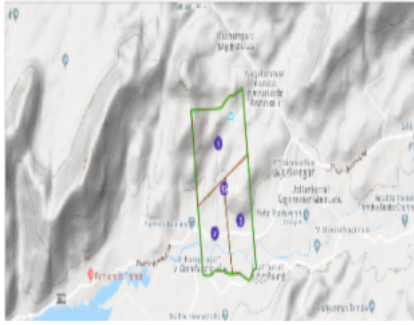

**3. வாக்குச் சாவடியின் விவரங்கள்**

<p><b>வாக்குச் சாவடியின் எண் மற்றும் பெயர் :</b></p> <p>130 - ஊராட்சி ஒன்றிய நடுநிலைப்பள்ளி, வேப்பமரத்தூர் - 635202, தெற்கு பார்த்த தாரசு கட்டிடம் - கிழக்கு பகுதி</p> <p><b>வாக்குச் சாவடியின் முகவரி :</b></p> <p>ஊராட்சி ஒன்றிய நடுநிலைப்பள்ளி, வேப்பமரத்தூர், 635301</p>	<p style="text-align: center;"><b>வாக்குச் சாவடியின் வகைப்பாடு (ஆண்/பெண்/பொது)</b></p>	<p style="text-align: center;">பொது</p>
	<p><b>துணை வாக்குச் சாவடிகளின் எண்ணிக்கை :</b></p>	0

Google Map View

Polling Station Building Front View

Polling Station Front View

Cad View

Key MAP View

சட்டமன்றத் தொகுதியின் எண் மற்றும் பெயர் : 60-பாப்பிரெட்டிபட்டி பிரிவு எண் மற்றும் பெயர் 1-கோடுஹள்ளி (வ.கி) மற்றும் (ஊ), வார்டு 5 வேப்பமரத்தூர்