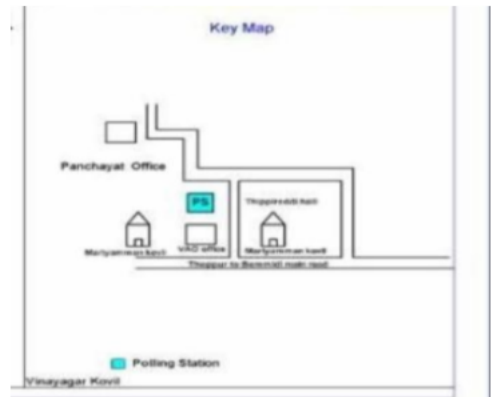

Google Map View

Polling Station Building Front View

Polling Station Front View

Cad View

Key MAP View

1 பெயர் : சித்ரா தந்தை பெயர்: லட்சுமணன் வீட்டு எண் : 1 வயது : 33 பாலினம் : பெண் Photo is available	ZYS1020296	2 பெயர் : காவியா கணவர் பெயர்: சிவகுரு வீட்டு எண் : 1/102 வயது : 26 பாலினம் : பெண் Photo is available	ZYS1084508	3 பெயர் : சத்யா கணவர் பெயர்: வைரம் வீட்டு எண் : 1/5961 வயது : 35 பாலினம் : பெண் Photo is available	ZYS1098680
4 பெயர் : உஷா தந்தை பெயர்: குணசேகரன் வீட்டு எண் : 2/124 வயது : 20 பாலினம் : பெண் Photo is available	ZYS2349165	5 பெயர் : அருள்மணி தந்தை பெயர்: அண்ணாதுரை வீட்டு எண் : 3-17 வயது : 36 பாலினம் : ஆண் Photo is available	ZYS0053926	6 பெயர் : கண்ணன் தந்தை பெயர்: நாகராஜ் வீட்டு எண் : 3-47 வயது : 31 பாலினம் : ஆண் Photo is available	ZYS0684167
7 பெயர் : திலகம் கணவர் பெயர்: கந்தசாமி வீட்டு எண் : 3-64 வயது : 70 பாலினம் : பெண் Photo is available	ZYS1898923	8 பெயர் : மாலதி தந்தை பெயர்: கந்தசாமி வீட்டு எண் : 3-64 வயது : 38 பாலினம் : பெண் Photo is available	ZYS0053892	9 பெயர் : அதியமான் தந்தை பெயர்: கந்தசாமி வீட்டு எண் : 3-64 வயது : 36 பாலினம் : ஆண் Photo is available	ZYS0053884
10 பெயர் : சின்னசாமி தந்தை பெயர்: முனியப்பன் வீட்டு எண் : 3-65 வயது : 56 பாலினம் : ஆண் Photo is available	ZYS1898931	11 பெயர் : மணி கணவர் பெயர்: சின்னசாமி வீட்டு எண் : 3-65 வயது : 54 பாலினம் : பெண் Photo is available	ZYS1898949	12 பெயர் : முத்து தந்தை பெயர்: முனியப்பன் வீட்டு எண் : 3-66 வயது : 73 பாலினம் : ஆண் Photo is available	HTP1171123
13 பெயர் : வேலு தந்தை பெயர்: முத்து வீட்டு எண் : 3-66 வயது : 46 பாலினம் : ஆண் Photo is available	HTP1170042	14 பெயர் : முருகேஸ்வரி தந்தை பெயர்: வேலு வீட்டு எண் : 3/66 வயது : 37 பாலினம் : பெண் Photo is available	ZYS0347682	15 பெயர் : சரஸ்வதி கணவர் பெயர்: வெங்கடேசன் வீட்டு எண் : 3/66 வயது : 27 பாலினம் : பெண் Photo is available	ZYS2110260
16 பெயர் : காளியம்மாள் கணவர் பெயர்: முத்து வீட்டு எண் : 3/66ஏ வயது : 57 பாலினம் : பெண் Photo is available	ZYS0054577	17 பெயர் : வெங்கடேசன் தந்தை பெயர்: முத்து வீட்டு எண் : 3/66ஏ வயது : 34 பாலினம் : ஆண் Photo is available	ZYS0347658	18 பெயர் : லட்சுமணன் தந்தை பெயர்: முத்து வீட்டு எண் : 3/66பி வயது : 37 பாலினம் : ஆண் Photo is available	ZYS0054585
19 பெயர் : வசந்தி கணவர் பெயர்: மாரி வீட்டு எண் : 3-67 வயது : 66 பாலினம் : பெண் Photo is available	ZYS1898956	20 பெயர் : தர்மன் தந்தை பெயர்: மாரி வீட்டு எண் : 3-67 வயது : 45 பாலினம் : ஆண் Photo is available	HTP1170836	21 பெயர் : கோவிந்தராஜ் தந்தை பெயர்: பெருமாள் வீட்டு எண் : 3-68 வயது : 47 பாலினம் : ஆண் Photo is available	ZYS1020189
22 பெயர் : சின்னபொண்ணு கணவர் பெயர்: முனியப்பன் வீட்டு எண் : 3-68 வயது : 45 பாலினம் : பெண் Photo is available	ZYS1020239	23 பெயர் : சுகந்தி கணவர் பெயர்: கோவிந்தராஜ் வீட்டு எண் : 3-68 வயது : 36 பாலினம் : பெண் Photo is available	ZYS1020197	24 பெயர் : லோகேஸ்வரன் கோ தந்தை பெயர்: கோவிந்தராஜ் வீட்டு எண் : 3/69 வயது : 22 பாலினம் : ஆண் Photo is available	ZYS2221992
25 பெயர் : பெருமாள் தந்தை பெயர்: முத்து வீட்டு எண் : 3-70 வயது : 70 பாலினம் : ஆண் Photo is available	HTP1169754	26 பெயர் : மீனா கணவர் பெயர்: பெருமாள் வீட்டு எண் : 3-70 வயது : 63 பாலினம் : பெண் Photo is available	ZYS1898964	27 பெயர் : லட்சுமி கணவர் பெயர்: ரங்கசாமி வீட்டு எண் : 3-71 வயது : 61 பாலினம் : பெண் Photo is available	ZYS1898972
28 பெயர் : சிவாஜி தந்தை பெயர்: முத்து வீட்டு எண் : 3-72 வயது : 63 பாலினம் : ஆண் Photo is available	ZYS1898980	29 பெயர் : பெருமாள் தந்தை பெயர்: பெருமாள் வீட்டு எண் : 3-73 வயது : 75 பாலினம் : ஆண் Photo is available	HTP1376516	30 பெயர் : பொட்டியம்மாள் கணவர் பெயர்: பெருமாள் வீட்டு எண் : 3-73 வயது : 67 பாலினம் : பெண் Photo is available	ZYS1898998