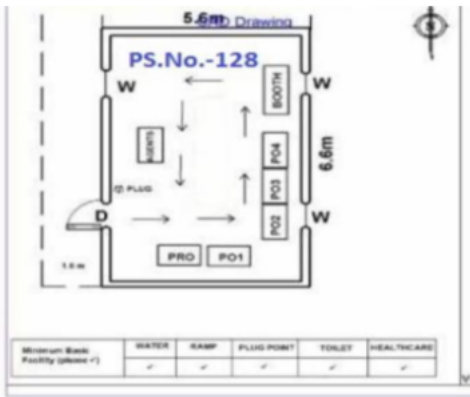

Google Map View

Polling Station Building Front View

Polling Station Front View

Cad View

Key MAP View

1 பெயர் : சித்ரா தந்தை பெயர்: லட்சுமணன் வீட்டு எண் : 1 வயது : 33 பாலினம் : பெண் Photo is available	ZYS1020296	2 பெயர் : காவியா கணவர் பெயர்: சிவகுரு வீட்டு எண் : 1/102 வயது : 26 பாலினம் : பெண் Photo is available	ZYS1084508	3 பெயர் : சத்யா கணவர் பெயர்: வைரம் வீட்டு எண் : 1/5961 வயது : 35 பாலினம் : பெண் Photo is available	ZYS1098680
4 பெயர் : உஷா தந்தை பெயர்: குணசேகரன் வீட்டு எண் : 2/124 வயது : 20 பாலினம் : பெண் Photo is available	ZYS2349165	5 பெயர் : அருள்மணி தந்தை பெயர்: அண்ணாதுரை வீட்டு எண் : 3-17 வயது : 36 பாலினம் : ஆண் Photo is available	ZYS0053926	6 பெயர் : கண்ணன் தந்தை பெயர்: நாகராஜ் வீட்டு எண் : 3-47 வயது : 31 பாலினம் : ஆண் Photo is available	ZYS0684167
7 பெயர் : திலகம் கணவர் பெயர்: கந்தசாமி வீட்டு எண் : 3-64 வயது : 70 பாலினம் : பெண் Photo is available	ZYS1898923	8 பெயர் : மாலதி தந்தை பெயர்: கந்தசாமி வீட்டு எண் : 3-64 வயது : 38 பாலினம் : பெண் Photo is available	ZYS0053892	9 பெயர் : அதியமான் தந்தை பெயர்: கந்தசாமி வீட்டு எண் : 3-64 வயது : 36 பாலினம் : ஆண் Photo is available	ZYS0053884
10 பெயர் : சின்னசாமி தந்தை பெயர்: முனியப்பன் வீட்டு எண் : 3-65 வயது : 56 பாலினம் : ஆண் Photo is available	ZYS1898931	11 பெயர் : மணி கணவர் பெயர்: சின்னசாமி வீட்டு எண் : 3-65 வயது : 54 பாலினம் : பெண் Photo is available	ZYS1898949	12 பெயர் : முத்து தந்தை பெயர்: முனியப்பன் வீட்டு எண் : 3-66 வயது : 73 பாலினம் : ஆண் Photo is available	HTP1171123
13 பெயர் : வேலு தந்தை பெயர்: முத்து வீட்டு எண் : 3-66 வயது : 46 பாலினம் : ஆண் Photo is available	HTP1170042	14 பெயர் : முருகேஸ்வரி தந்தை பெயர்: வேலு வீட்டு எண் : 3/66 வயது : 37 பாலினம் : பெண் Photo is available	ZYS0347682	15 பெயர் : சரஸ்வதி கணவர் பெயர்: வெங்கடேசன் வீட்டு எண் : 3/66 வயது : 27 பாலினம் : பெண் Photo is available	ZYS2110260
16 பெயர் : காளியம்மாள் கணவர் பெயர்: முத்து வீட்டு எண் : 3/66ஏ வயது : 57 பாலினம் : பெண் Photo is available	ZYS0054577	17 பெயர் : வெங்கடேசன் தந்தை பெயர்: முத்து வீட்டு எண் : 3/66ஏ வயது : 34 பாலினம் : ஆண் Photo is available	ZYS0347658	18 பெயர் : லட்சுமணன் தந்தை பெயர்: முத்து வீட்டு எண் : 3/66பி வயது : 37 பாலினம் : ஆண் Photo is available	ZYS0054585
19 பெயர் : வசந்தி கணவர் பெயர்: மாரி வீட்டு எண் : 3-67 வயது : 66 பாலினம் : பெண் Photo is available	ZYS1898956	20 பெயர் : தர்மன் தந்தை பெயர்: மாரி வீட்டு எண் : 3-67 வயது : 45 பாலினம் : ஆண் Photo is available	HTP1170836	21 பெயர் : கோவிந்தராஜ் தந்தை பெயர்: பெருமாள் வீட்டு எண் : 3-68 வயது : 47 பாலினம் : ஆண் Photo is available	ZYS1020189
22 பெயர் : சின்னபொண்ணு கணவர் பெயர்: முனியப்பன் வீட்டு எண் : 3-68 வயது : 45 பாலினம் : பெண் Photo is available	ZYS1020239	23 பெயர் : சுகந்தி கணவர் பெயர்: கோவிந்தராஜ் வீட்டு எண் : 3-68 வயது : 36 பாலினம் : பெண் Photo is available	ZYS1020197	24 பெயர் : லோகேஸ்வரன் கோ தந்தை பெயர்: கோவிந்தராஜ் வீட்டு எண் : 3/69 வயது : 22 பாலினம் : ஆண் Photo is available	ZYS2221992
25 பெயர் : பெருமாள் தந்தை பெயர்: முத்து வீட்டு எண் : 3-70 வயது : 70 பாலினம் : ஆண் Photo is available	HTP1169754	26 பெயர் : மீனா கணவர் பெயர்: பெருமாள் வீட்டு எண் : 3-70 வயது : 63 பாலினம் : பெண் Photo is available	ZYS1898964	27 பெயர் : லட்சுமி கணவர் பெயர்: ரங்கசாமி வீட்டு எண் : 3-71 வயது : 61 பாலினம் : பெண் Photo is available	ZYS1898972
28 பெயர் : சிவாஜி தந்தை பெயர்: முத்து வீட்டு எண் : 3-72 வயது : 63 பாலினம் : ஆண் Photo is available	ZYS1898980	29 பெயர் : பெருமாள் தந்தை பெயர்: பெருமாள் வீட்டு எண் : 3-73 வயது : 75 பாலினம் : ஆண் Photo is available	HTP1376516	30 பெயர் : பொட்டியம்மாள் கணவர் பெயர்: பெருமாள் வீட்டு எண் : 3-73 வயது : 67 பாலினம் : பெண் Photo is available	ZYS1898998